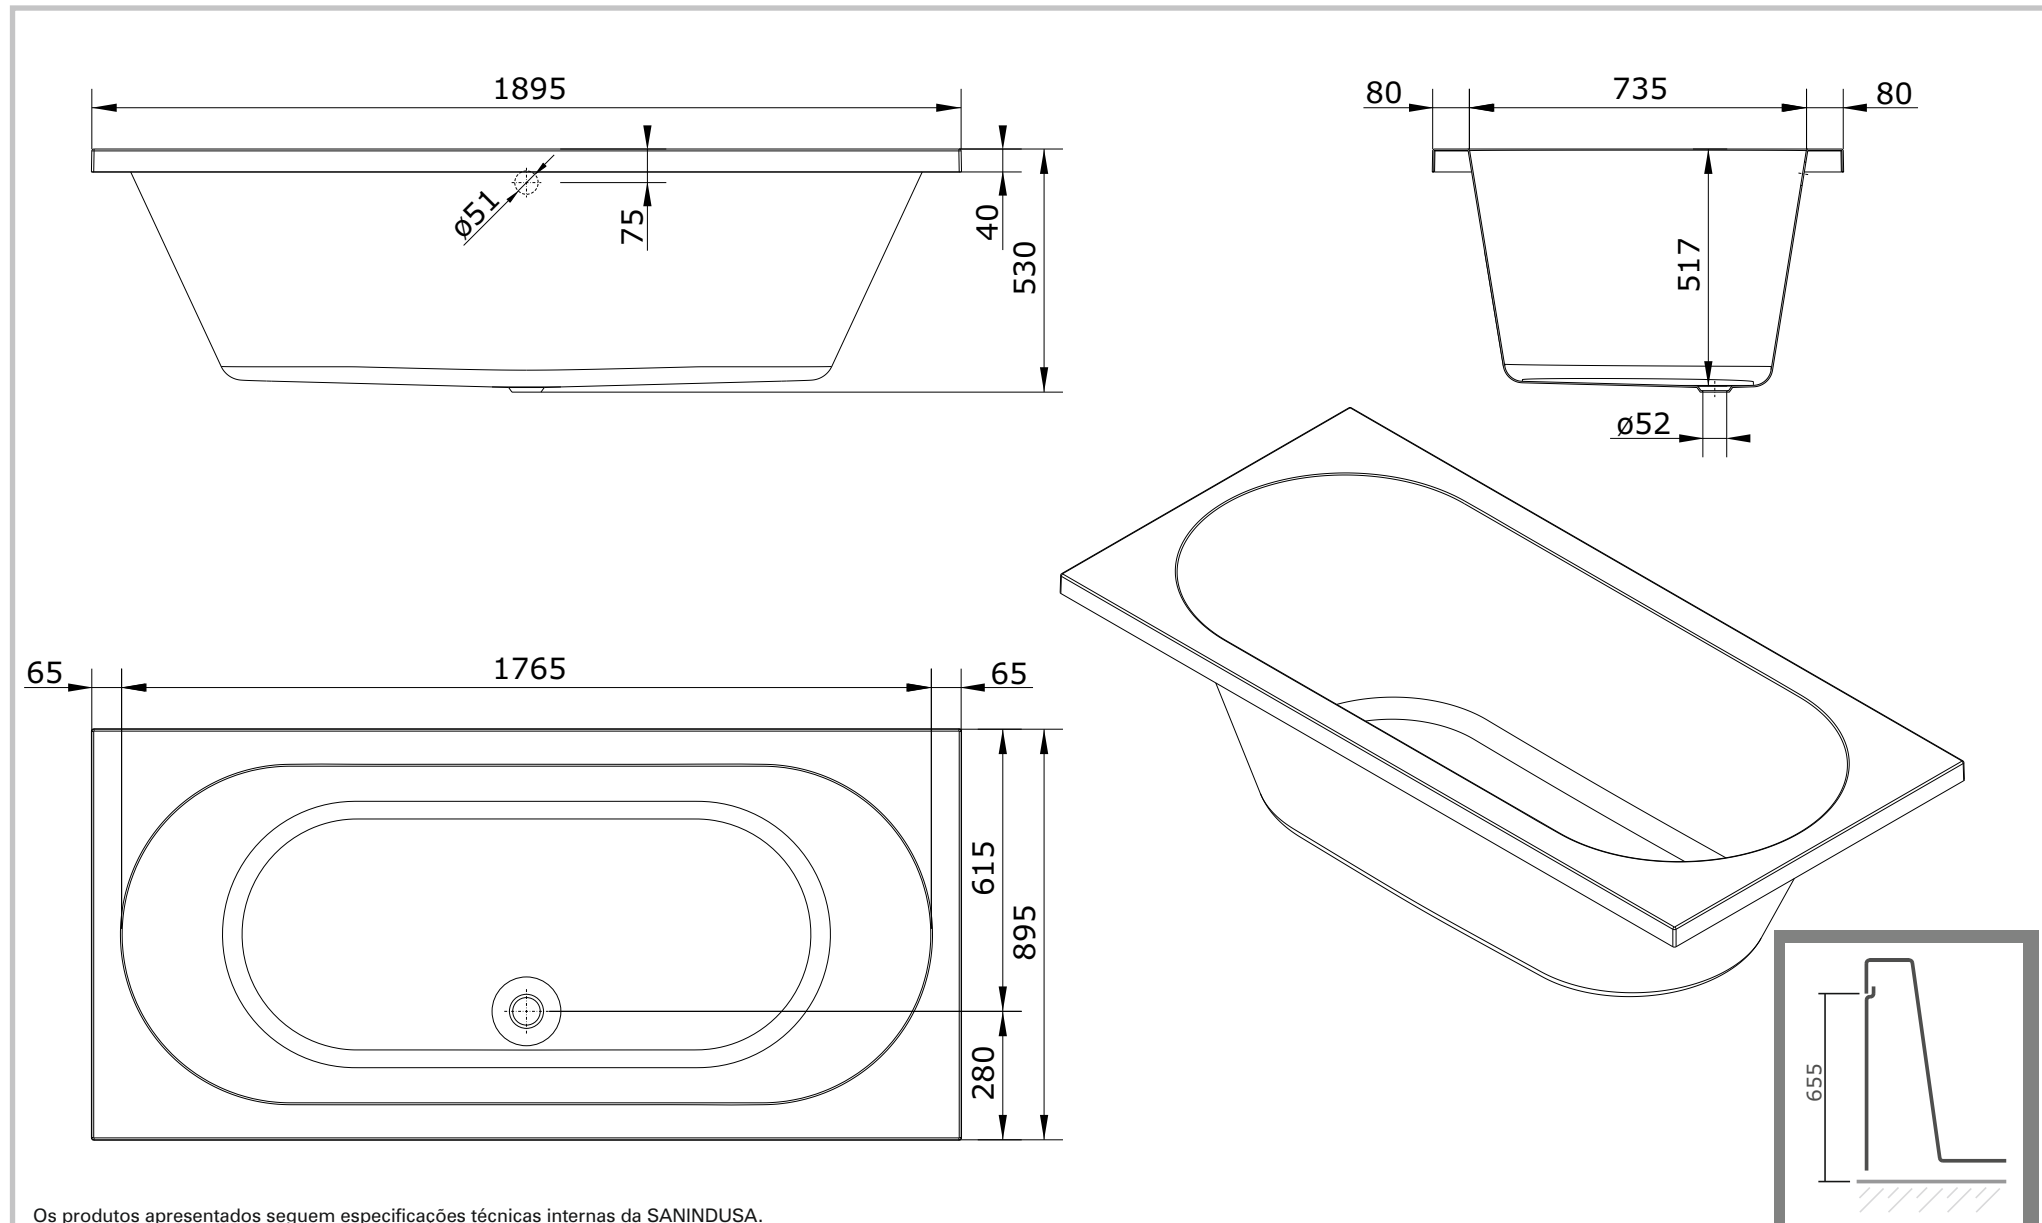

série: Urb.y

descrição: banheira 190x90

sanindusa®

código: 807800

revisão: 00

Os produtos apresentados seguem especificações técnicas internas da SANINDUSA.

As dimensões são meramente indicativas.

Reservamos o direito de fazer alterações técnicas que permitam melhorar a funcionalidade dos nossos produtos, sem aviso prévio.

The presented products follow technical specifications from SANINDUSA.

The dimensions of the pieces are merely a reference.

We reserve the right to introduce technical improvements in our products without previous advice.