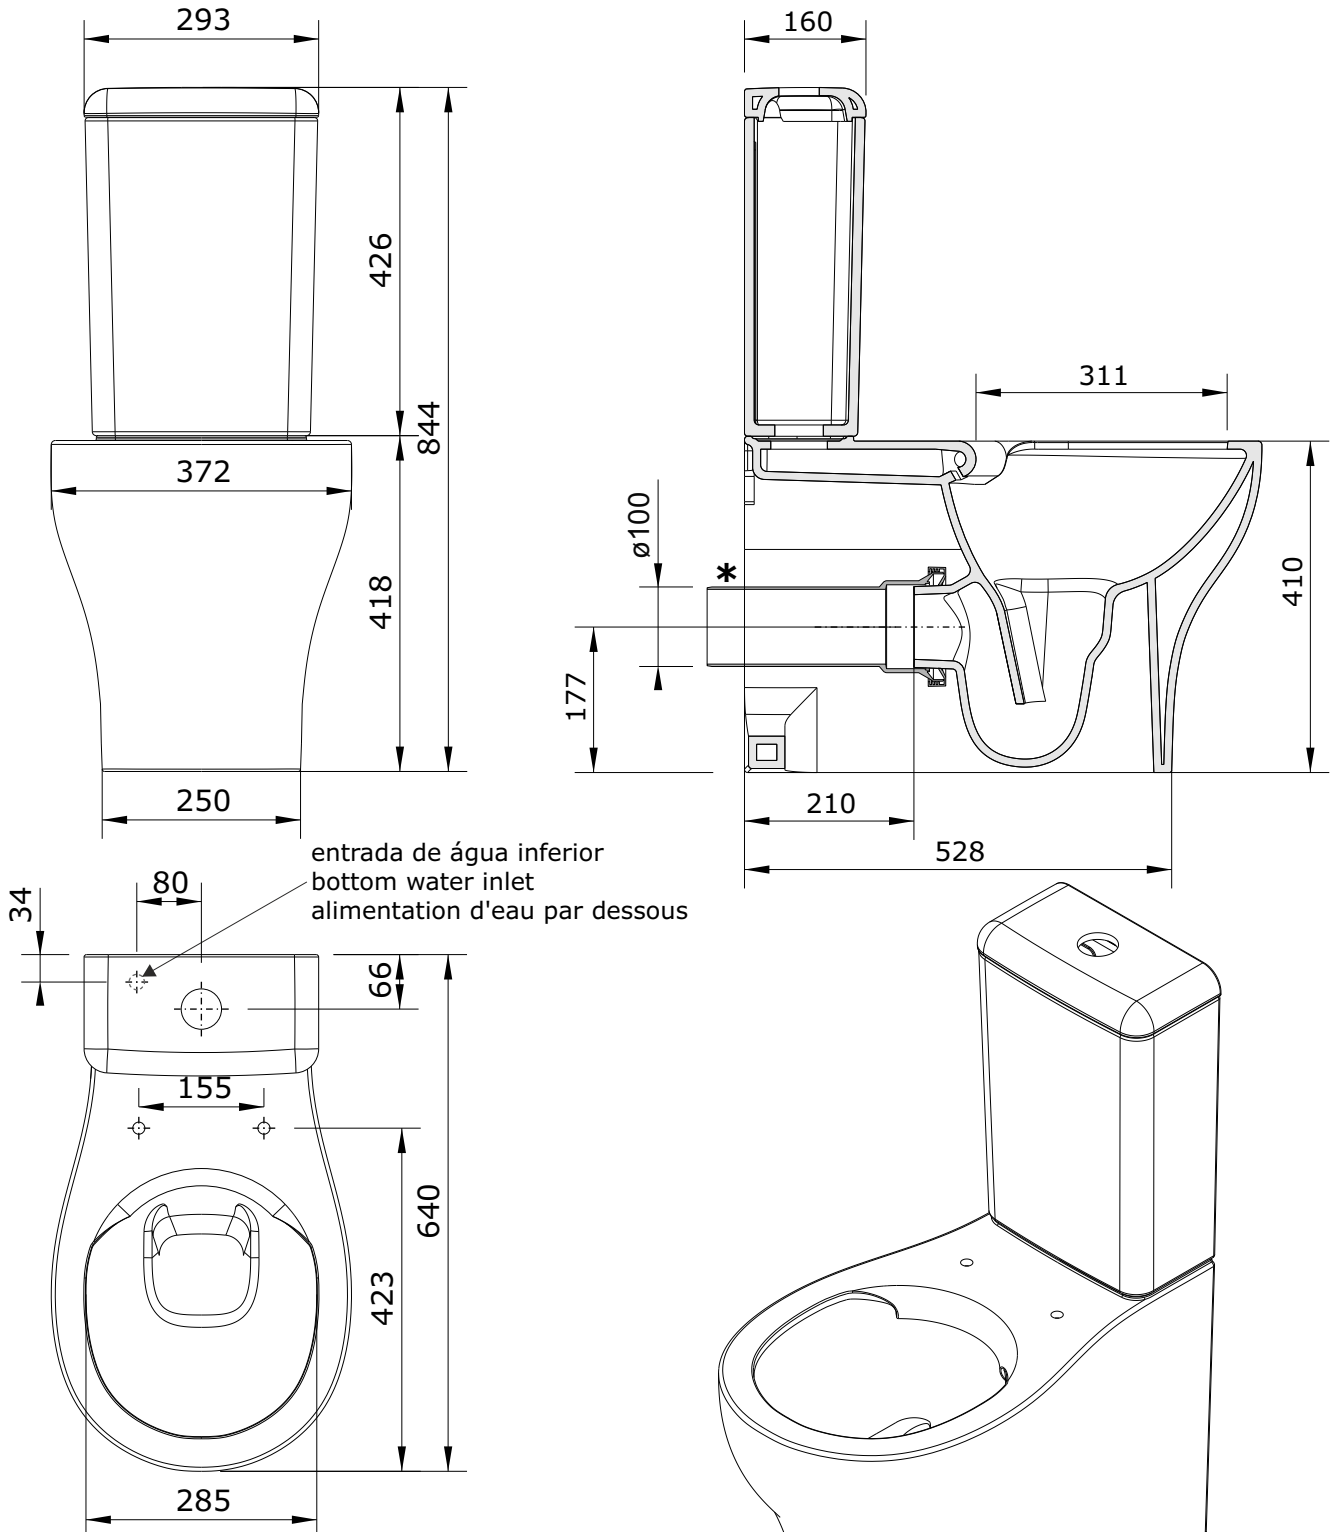

Sanproject  
cod.: 139022  
ver.: 00

descrição: sanita compacta rimflush dp  
description: rimflush W/D close coupled toilet  
description: cuvette sur pied S/H rimflush

sanindusa®

- \* Tubo de descarga à parede não incluído.
- \* "P" trap pan connector not included.
- \* Pipe d'évacuation S/H non incluse.

Os produtos apresentados seguem especificações técnicas internas da SANINDUSA.

As medidas apresentadas estão sujeitas às tolerâncias e variações naturais da cerâmica pelo que serão sempre orientativas.

We reserve the right to introduce technical improvements in our products without previous advice.

Les produits présentés suivent les spécifications techniques internes de Sanindusa.

Les dimensions indiquées sont données à titre indicatif et bénéficient des tolérances usuelles de l'industrie de la céramique.