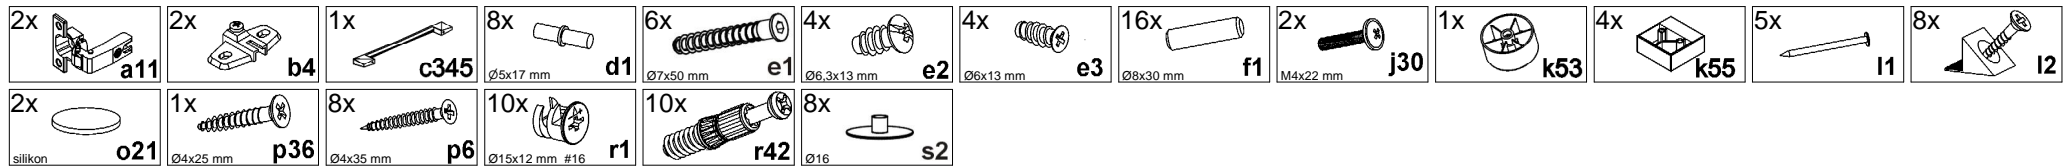

- D** Montageanleitung
- NL** Handleiding voor de montage
- TR** Montaj talimatı
- FR** Instructions de montage
- CZ** Montážní návod
- HU** Összeszerelési útmutató
- GB** Assembly instructions
- PL** Instrukcja montażu
- RU** Инструкция по монтажу
- IT** Istruzioni di montaggio
- RO** Instructiuni de asamblare
- SK** Montážny návod

A	B	C (mm)		D
1	M129-003	389	325	1/1
2	M129-103	331	337	1/1
3	M129-104	331	337	1/1
4	M129-105	331	317	1/1
5	M129-203	900	360	1/1
6	M129-204	900	360	1/1
7	M129-303	425	317	1/1
8	M129-504	900	360	1/1
9	M129-572	331	64	1/1
10	M129-902	877	341	1/1