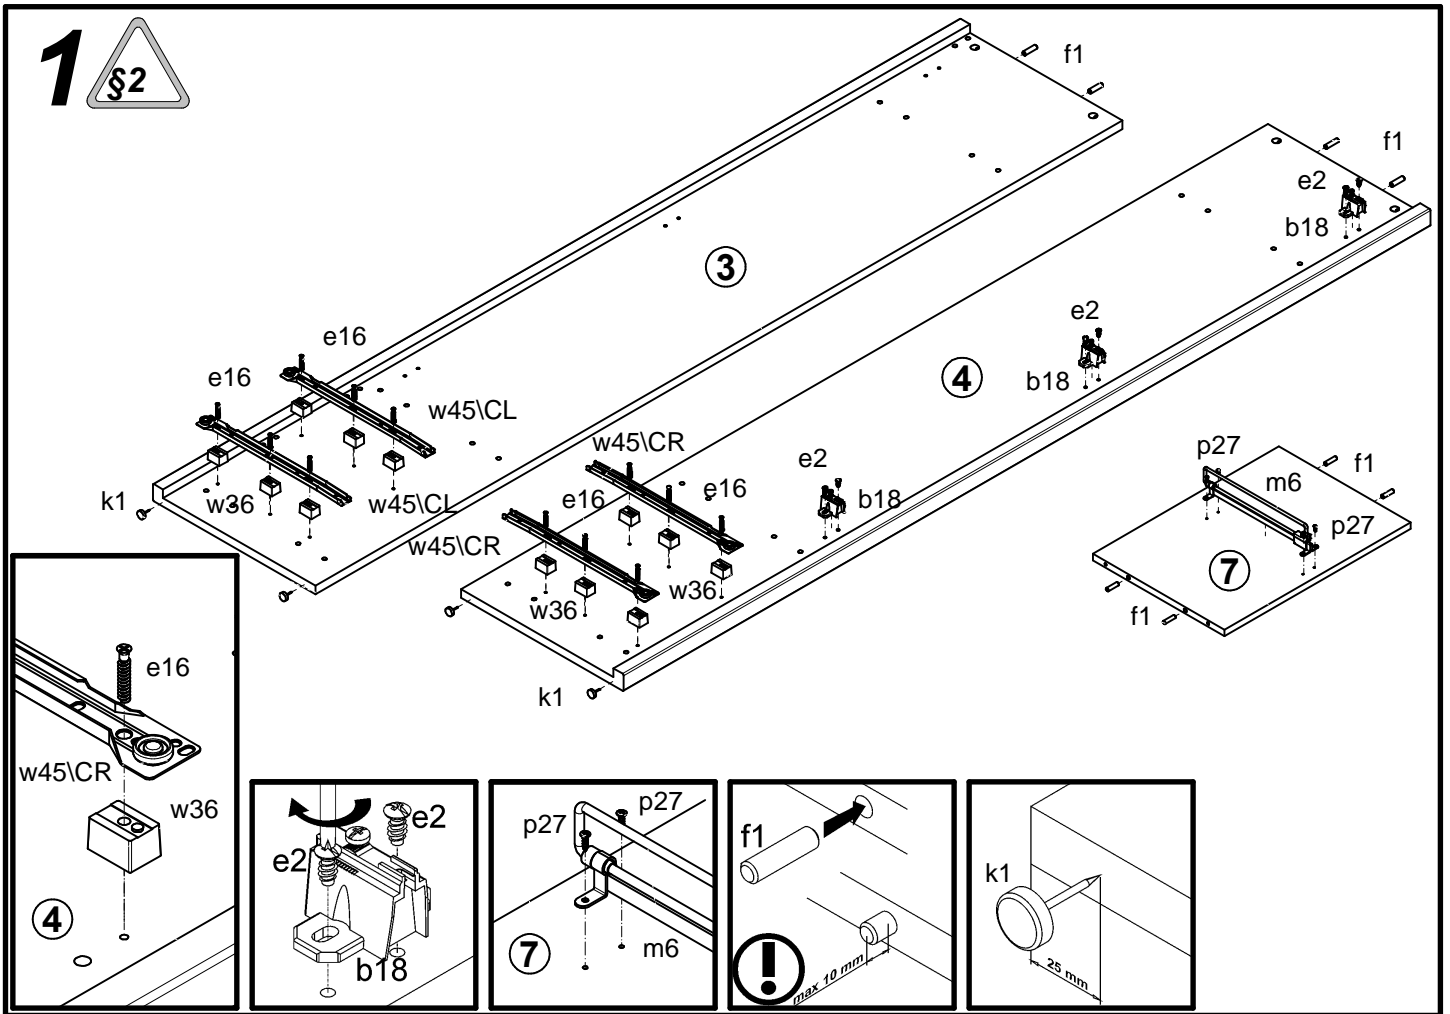

KASPIAN

S128-SZF1D2SP

A	B	C	D	
1	S128-004	482	176	3/4
2	S128-013	1468	482	4/4
3	S128-122	1964	396	1/4
4	S128-123	1964	396	1/4
5	S128-203	560	399	2/4
6	S128-304	523	370	2/4
7	S128-313	523	370	2/4
8	S128-405	523	60	2/4
9	S128-904	1935	553	1/4
10	S128-905	449	348	2/4
11	ZS2-511	350	120	2/4
12	ZS2-512	350	120	2/4
13	ZS2-5512	438	120	2/4

3x a43	3x b18	12x φ7x50 mm e1	12x φ6x30 mm e16	8x φ5x9 mm e19	6x φ6,3x13 mm e2	28x φ8x30 mm f1	8x φ6,5x40 mm f25	4x k1
56x l1	1x L-300 m6	4x φ3,5x13 mm p27	6x φ3,5x15 mm p51	4x φ15x12mm #16 r1	8x φ12x10,5mm #12 r15	12x r42	12x h=18 mm w36	2x 350 mm w45 CL
2x 350 mm w45 CR	2x 350 mm w45 DL	2x 350 mm w45 DR	1x z1	1x n26 1	1x φ3,5x16 mm p38	12x s1	4x ø16 s2	