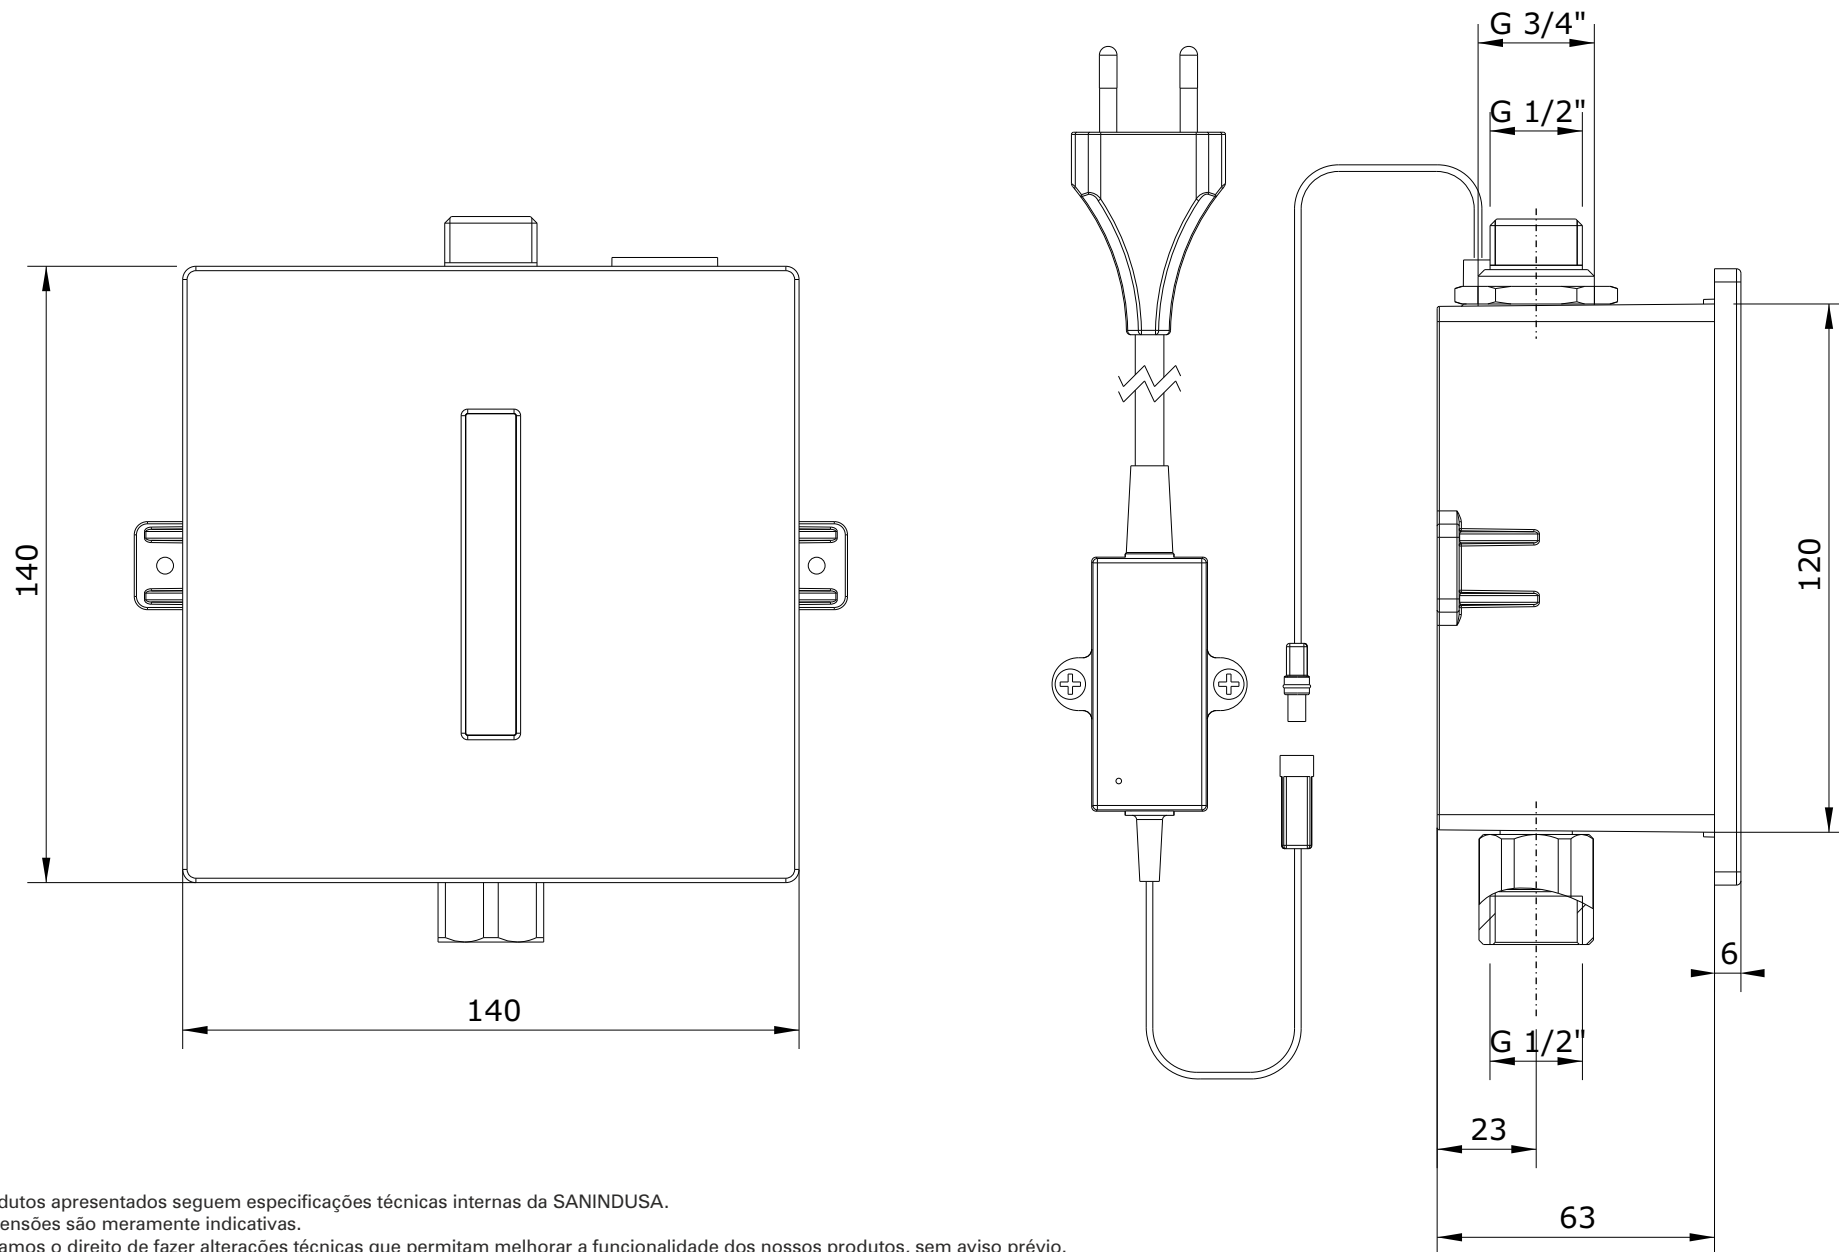

Unit
cod.: 5410581
ver.: 02

descrição: torneira eletrônica de urinol com transformador
description: urinal electronic tap powered by transformer
description: robinet electronique pour urinoir avec transformateur

sanindusa®

Os produtos apresentados seguem especificações técnicas internas da SANINDUSA.
As dimensões são meramente indicativas.
Reservamos o direito de fazer alterações técnicas que permitam melhorar a funcionalidade dos nossos produtos, sem aviso prévio.