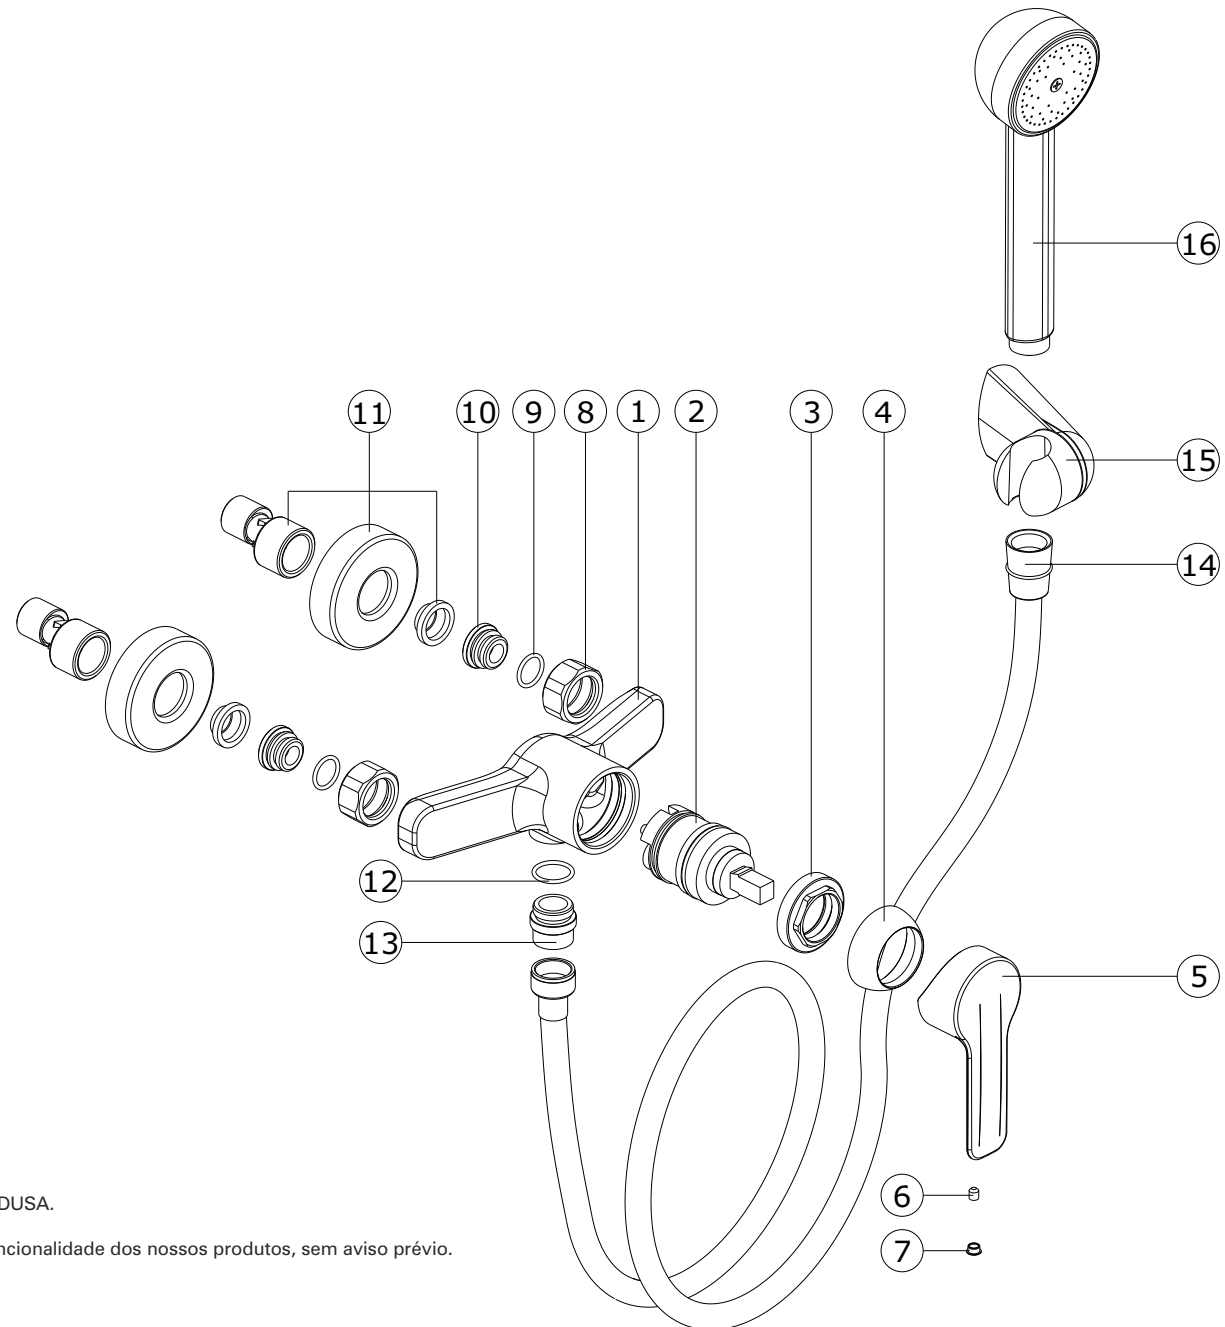

série: Start

descrição: misturadora de base de duche

sanindusa®

código: 5580701

revisão: 00

Os produtos apresentados seguem especificações técnicas internas da SANINDUSA.

As dimensões são meramente indicativas.

We reserve the right to introduce technical improvements in our products without previous advice.

série: Start

descrição: misturadora de base de duche

sanindusa®

código: 5580701

revisão: 00

16	Chuveiro
15	Suporte Chuveiro ABS Cromo
14	Flexível Latão S/Agraf Cromo 1,75M Cónico
13	Casquilho 1/2 x 1/2 G Cromo
12	Oring 18 x 2 NBR 70
11	Conj. Espelho + Excêntrico B-Touch Ros.Pesante
10	Sede 24x14,5 M18x1,5 Esq. c/ OR
9	O'ring 15x2
8	Porca CH30 3/4 H15 D21,5 Cromo
7	Tampa Diam. F/8x9,5 mm Cromo ABS
6	Perno Sext Interior M 5x6 Grano
5	Manípulo
4	Cobre Cartucho M42x1.5 Cromo Alta Diam. 42
3	Porca M42x1.5
2	Cartucho junta superior G40CD
1	Peça fundição Base START
n.º	Descrição