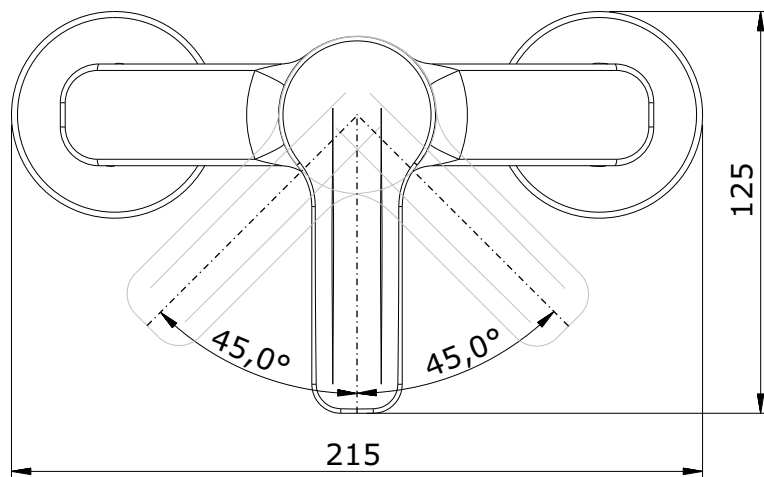

série: Start

descrição: misturadora de base de duche

sanindusa®

código: 5580701

revisão: 00

Os produtos apresentados seguem especificações técnicas internas da SANINDUSA.

As dimensões são meramente indicativas.

We reserve the right to introduce technical improvements in our products without previous advice.

série: Start

descrição: misturadora de base de duche

sanindusa®

código: 5580701

revisão: 00

16	Chuveiro
15	Suporte Chuveiro ABS Cromo
14	Flexível Latão S/Agraf Cromo 1,75M Cónico
13	Casquilho 1/2 x 1/2 G Cromo
12	Oring 18 x 2 NBR 70
11	Conj. Espelho + Excêntrico B-Touch Ros.Pesante
10	Sede 24x14,5 M18x1,5 Esq. c/ OR
9	O'ring 15x2
8	Porca CH30 3/4 H15 D21,5 Cromo
7	Tampa Diam. F/8x9,5 mm Cromo ABS
6	Perno Sext Interior M 5x6 Grano
5	Manípulo
4	Cobre Cartucho M42x1.5 Cromo Alta Diam. 42
3	Porca M42x1.5
2	Cartucho junta superior G40CD
1	Peça fundição Base START
n.º	Descrição

Os produtos apresentados seguem especificações técnicas internas da SANINDUSA.

As dimensões são meramente indicativas.

Reservamos o direito de fazer alterações técnicas que permitam melhorar a funcionalidade dos nossos produtos, sem aviso prévio.