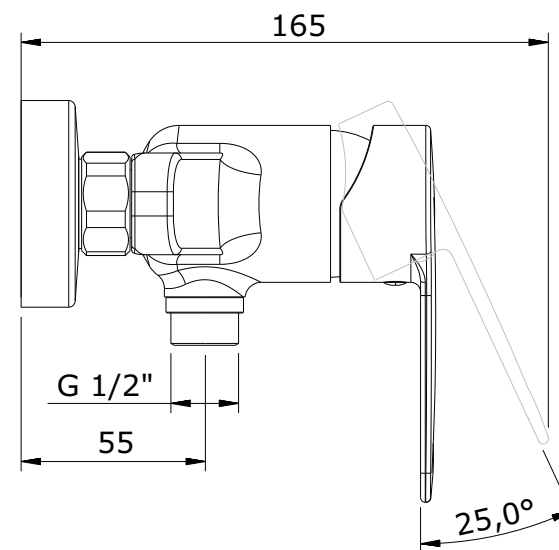

série: Start

descrição: misturadora de base de duche

sanindusa®

código: 5580701

revisão: 00

Os produtos apresentados seguem especificações técnicas internas da SANINDUSA.

As dimensões são meramente indicativas.

We reserve the right to introduce technical improvements in our products without previous advice.

série: Start

descrição: misturadora de base de duche

sanindusa®

código: 5580701

revisão: 00

16	Chuveiro
15	Suporte Chuveiro ABS Cromo
14	Flexível Latão S/Agraf Cromo 1,75M Cónico
13	Casquilho 1/2 x 1/2 G Cromo
12	Oring 18 x 2 NBR 70
11	Conj. Espelho + Excêntrico B-Touch Ros.Pesante
10	Sede 24x14,5 M18x1,5 Esq. c/ OR
9	O'ring 15x2
8	Porca CH30 3/4 H15 D21,5 Cromo
7	Tampa Diam. F/8x9,5 mm Cromo ABS
6	Perno Sext Interior M 5x6 Grano
5	Manípulo
4	Cobre Cartucho M42x1.5 Cromo Alta Diam. 42
3	Porca M42x1.5
2	Cartucho junta superior G40CD
1	Peça fundição Base START
n.º	Descrição

Os produtos apresentados seguem especificações técnicas internas da SANINDUSA.

As dimensões são meramente indicativas.

Reservamos o direito de fazer alterações técnicas que permitam melhorar a funcionalidade dos nossos produtos, sem aviso prévio.