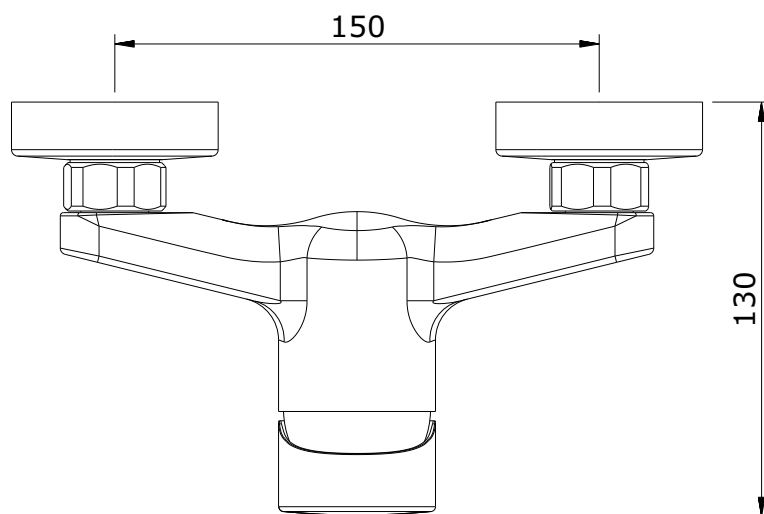

série: Start

descrição: misturadora de base de duche

sanindusa®

código: 5580701

revisão: 00

Os produtos apresentados seguem especificações técnicas internas da SANINDUSA.

As dimensões são meramente indicativas.

We reserve the right to introduce technical improvements in our products without previous advice.

série: Start

descrição: misturadora de base de duche

sanindusa®

código: 5580701

revisão: 00

16	Chuveiro
15	Suporte Chuveiro ABS Cromo
14	Flexível Latão S/Agraf Cromo 1,75M Cónico
13	Casquilho 1/2 x 1/2 G Cromo
12	Oring 18 x 2 NBR 70
11	Conj. Espelho + Excêntrico B-Touch Ros.Pesante
10	Sede 24x14,5 M18x1,5 Esq. c/ OR
9	O'ring 15x2
8	Porca CH30 3/4 H15 D21,5 Cromo
7	Tampa Diam. F/8x9,5 mm Cromo ABS
6	Perno Sext Interior M 5x6 Grano
5	Manípulo
4	Cobre Cartucho M42x1.5 Cromo Alta Diam. 42
3	Porca M42x1.5
2	Cartucho junta superior G40CD
1	Peça fundição Base START
n.º	Descrição

Os produtos apresentados seguem especificações técnicas internas da SANINDUSA.

As dimensões são meramente indicativas.

Reservamos o direito de fazer alterações técnicas que permitam melhorar a funcionalidade dos nossos produtos, sem aviso prévio.