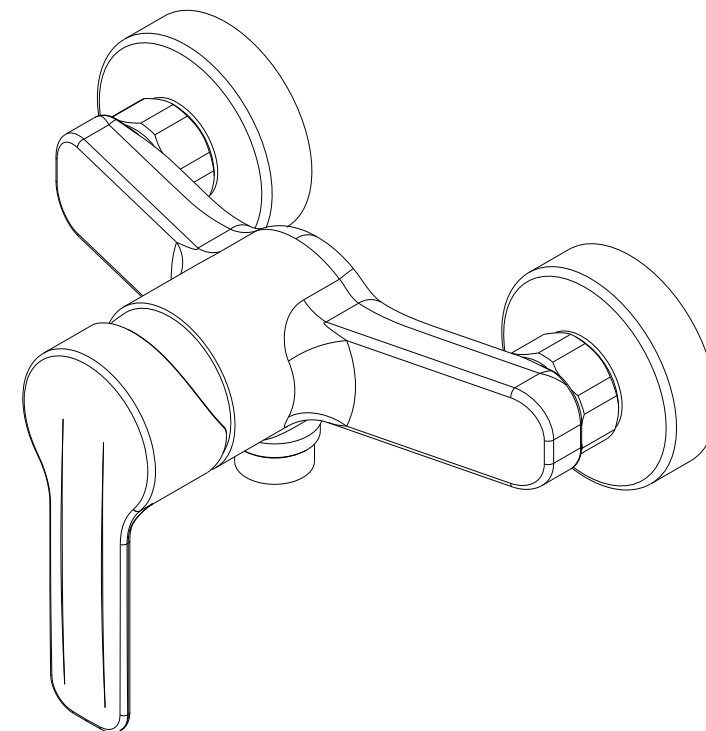

série: Start

descrição: misturadora de base de duche

sanindusa®

código: 5580701

revisão: 00

Os produtos apresentados seguem especificações técnicas internas da SANINDUSA.

As dimensões são meramente indicativas.

We reserve the right to introduce technical improvements in our products without previous advice.

série: Start

descrição: misturadora de base de duche

sanindusa®

código: 5580701

revisão: 00

16	Chuveiro
15	Suporte Chuveiro ABS Cromo
14	Flexível Latão S/Agraf Cromo 1,75M Cónico
13	Casquilho 1/2 x 1/2 G Cromo
12	Oring 18 x 2 NBR 70
11	Conj. Espelho + Excêntrico B-Touch Ros.Pesante
10	Sede 24x14,5 M18x1,5 Esq. c/ OR
9	O'ring 15x2
8	Porca CH30 3/4 H15 D21,5 Cromo
7	Tampa Diam. F/8x9,5 mm Cromo ABS
6	Perno Sext Interior M 5x6 Grano
5	Manípulo
4	Cobre Cartucho M42x1.5 Cromo Alta Diam. 42
3	Porca M42x1.5
2	Cartucho junta superior G40CD
1	Peça fundição Base START
n.º	Descrição