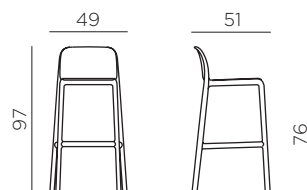

# FARO

design Raffaello Galiotto

Ref. 346

	4,5	peso prodotto in kg / weight of product in kg
	4 0,347 m <sup>3</sup>	imballo cartonato - pz e volume in m <sup>3</sup> carton packing - pcs and volume in cbm
	32 pz	pz su pallet / pcs on pallet
		impilabile / stackable

**IT** Sgabello monoblocco. Polipropilene fiberglass trattato anti-UV e colorato in massa. Impilabile. Finitura opaca. Dotata di piedini antiscivolo. Altezza seduta 76 cm.

**EN** Monobloc stool. Uniformly colored fiberglass polypropylene resins with UV additives. Stackable. Matt finish. With non-slip feet. Seat height 76 cm.

**FR** Tabouret monobloc. Polypropylène fiberglass traité anti-UV et coloré dans la masse. Empilable. Effet mat. Avec patins anti-dérapants. Hauteur assise 76 cm.

**DE** Monoblock Barstuhl. UV-beständigem fiberglass-Polypropylen, voll durchgefärbt. Stapelbar. Matt-Effekt. Mit rutschfesten Fußkappen. Sitz Höhe 76 cm.

**ES** Taburete monobloc. Polipropileno fiberglass tratado anti-UV y teñido en masa. Apilable. Efecto mate. Con tapones antideslizantes. Altura asiento 76 cm.

**PT** Banco alto monoblocco. Polipropileno fiberglass com tratamento anti-UV colorido na totalidade. Empilhável. Acabamento fosco. Com pés antiderrapantes. Altura assento 76 cm.