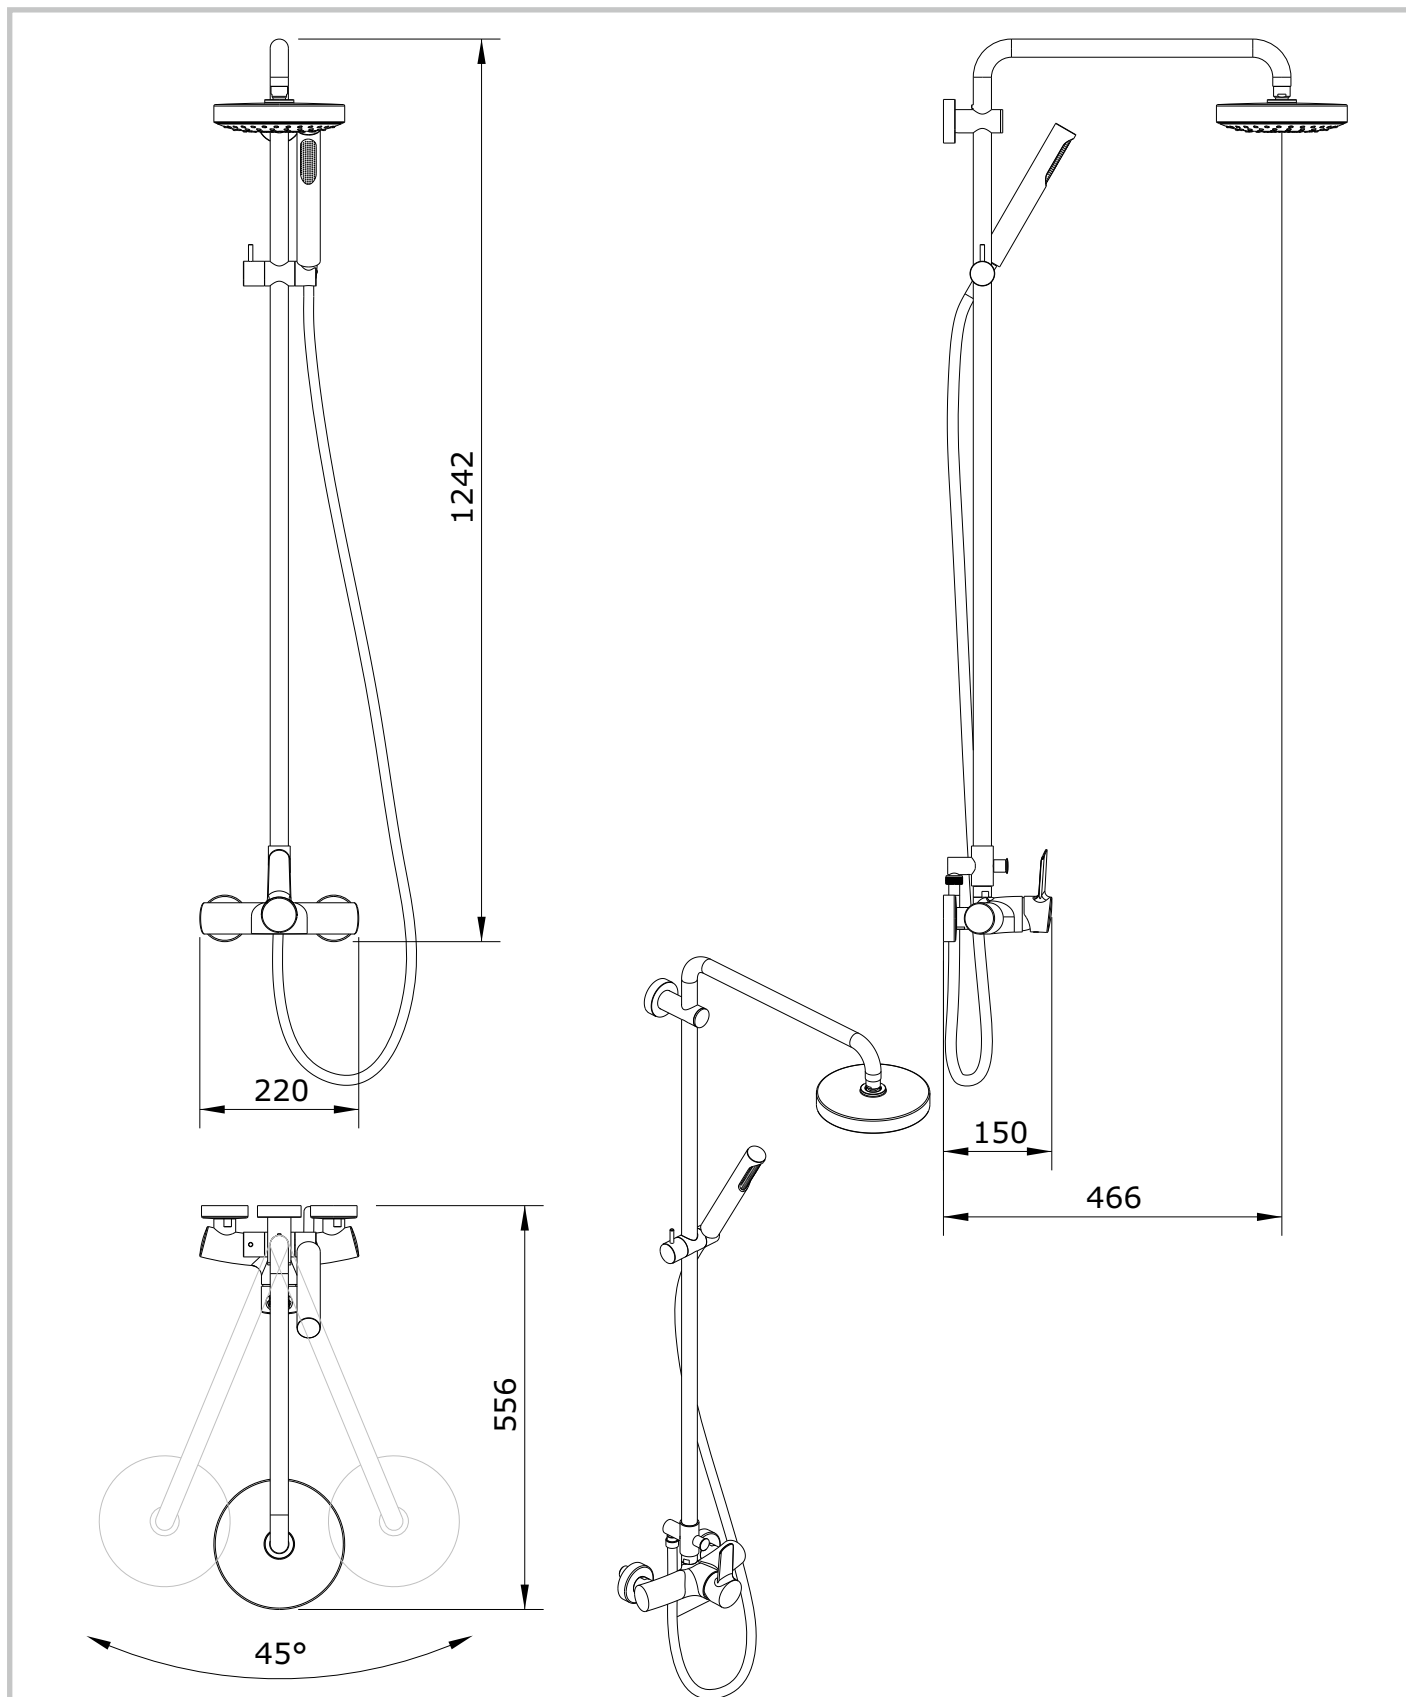

Torus
cod.: 5376701
ver.: 00

descrição: kit de duche
description: shower kit
description: kit de douche

sanindusa[®]

Os produtos apresentados seguem especificações técnicas internas da SANINDUSA.
As dimensões são meramente indicativas.

Nous nous réservons le droit de procéder aux modifications techniques qui permettraient d'améliorer les fonctionnalités de nos produits, sans préavis.

Torus
 cod.: 5376701
 ver.: 00

descrição: kit de duche
 description: shower kit
 description: kit de douche