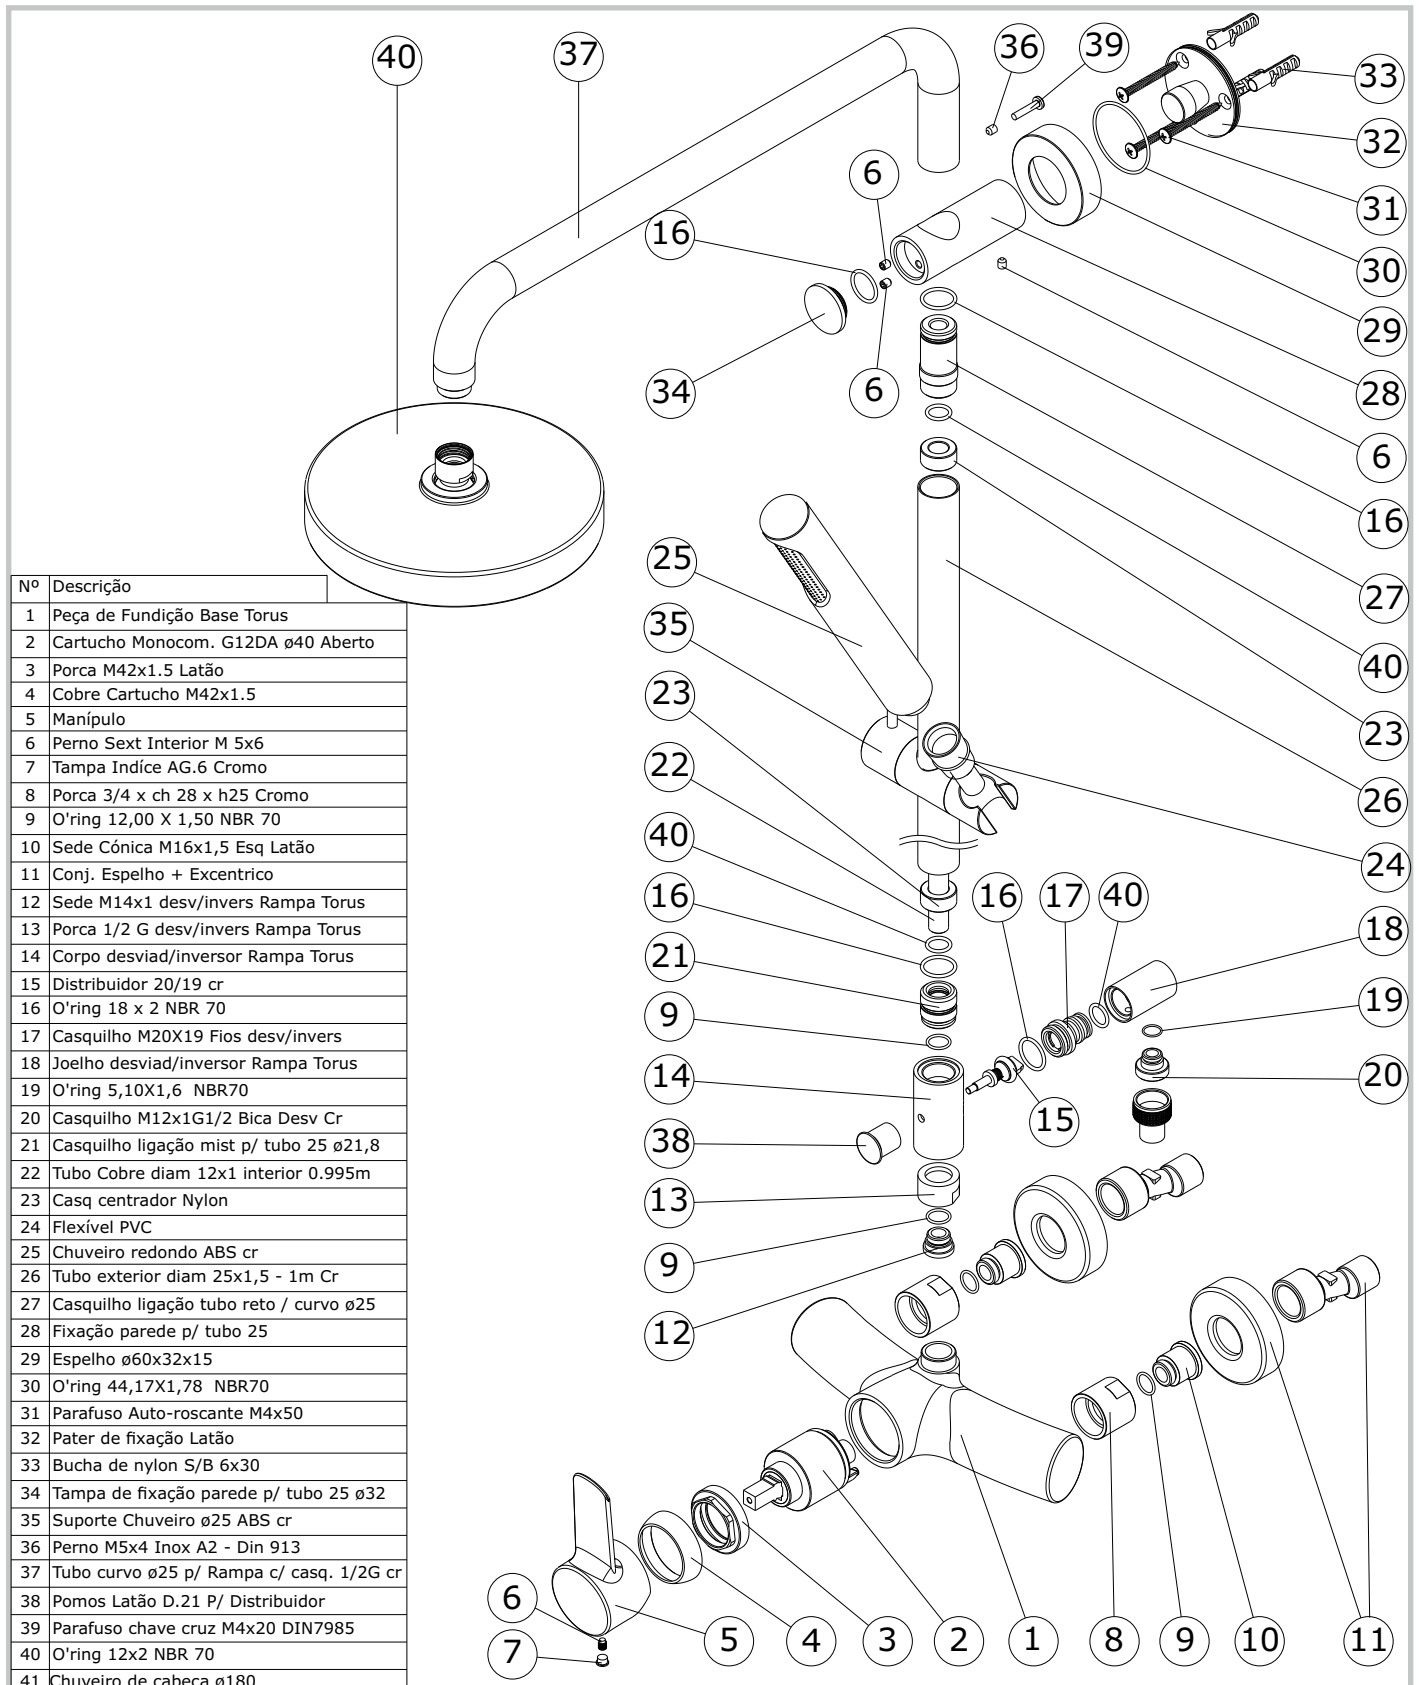

Torus
cod.: 5376701
ver.: 00

descrição: kit de duche
description: shower kit
description: kit de douche

sanindusa®

Os produtos apresentados seguem especificações técnicas internas da SANINDUSA.
As dimensões são meramente indicativas.

Reservamos o direito de fazer alterações técnicas que permitam melhorar a funcionalidade dos nossos produtos, sem aviso prévio.

The presented products follow technical specifications from SANINDUSA.

The dimensions of the pieces are merely a reference.

We reserve the right to introduce technical improvements in our products without previous advice.

Les produits présentés suivent les spécifications techniques internes de SANINDUSA.

Les dimensions de ceux-ci sont données à titre indicatifs.

Nous nous réservons le droit de procéder aux modifications techniques qui permettraient d'améliorer les fonctionnalités de nos produits, sans préavis.