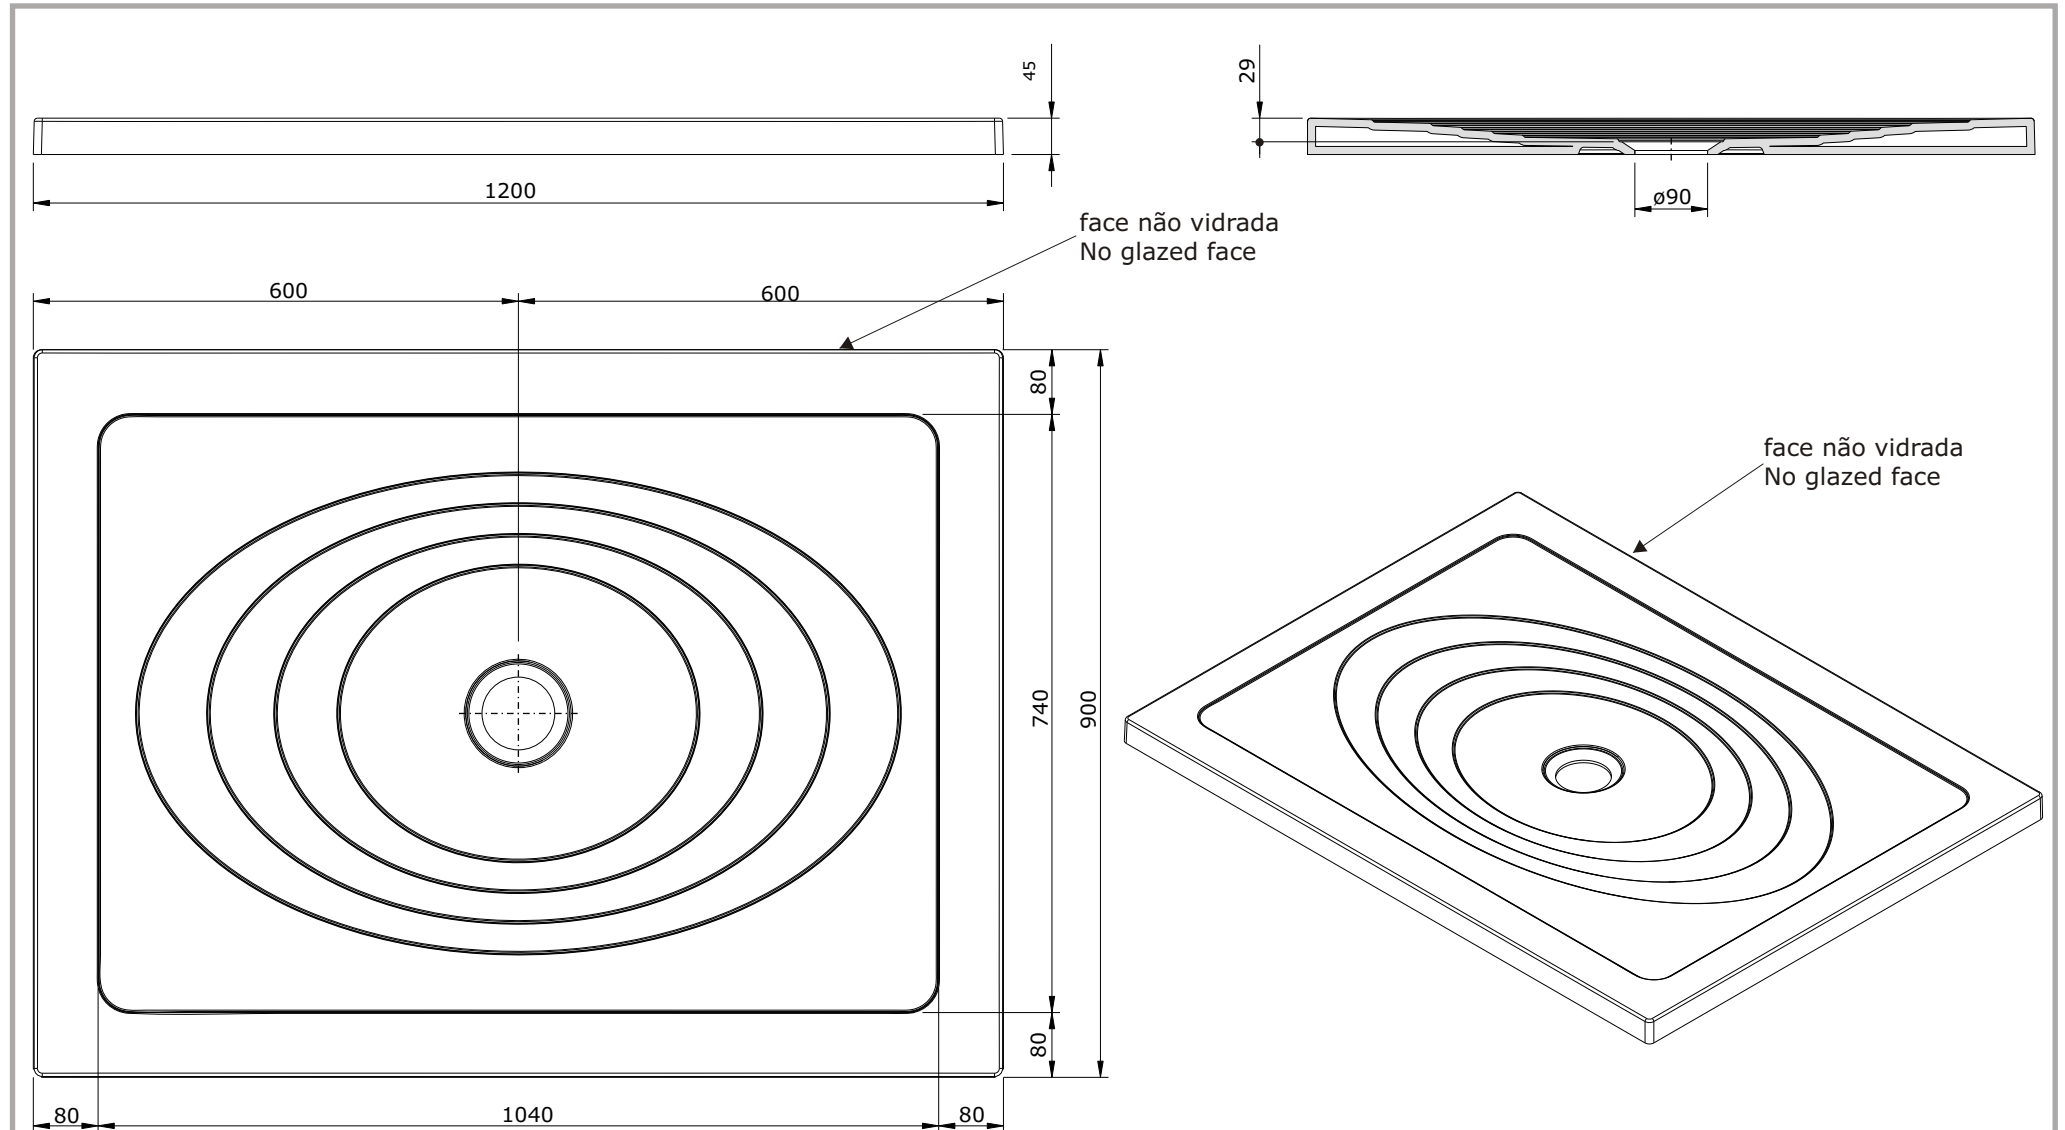

série: Elegance

descrição: base 120x90

sanindusa®

código: 107402

revisão: 01

Os produtos apresentados seguem especificações técnicas internas da SANINDUSA.

As dimensões são meramente indicativas.

Reservamos o direito de fazer alterações técnicas que permitam melhorar a funcionalidade dos nossos produtos, sem aviso prévio.

The presented products follow technical specifications from SANINDUSA.

The dimensions of the pieces are merely a reference.

We reserve the right to introduce technical improvements in our products without previous advice.