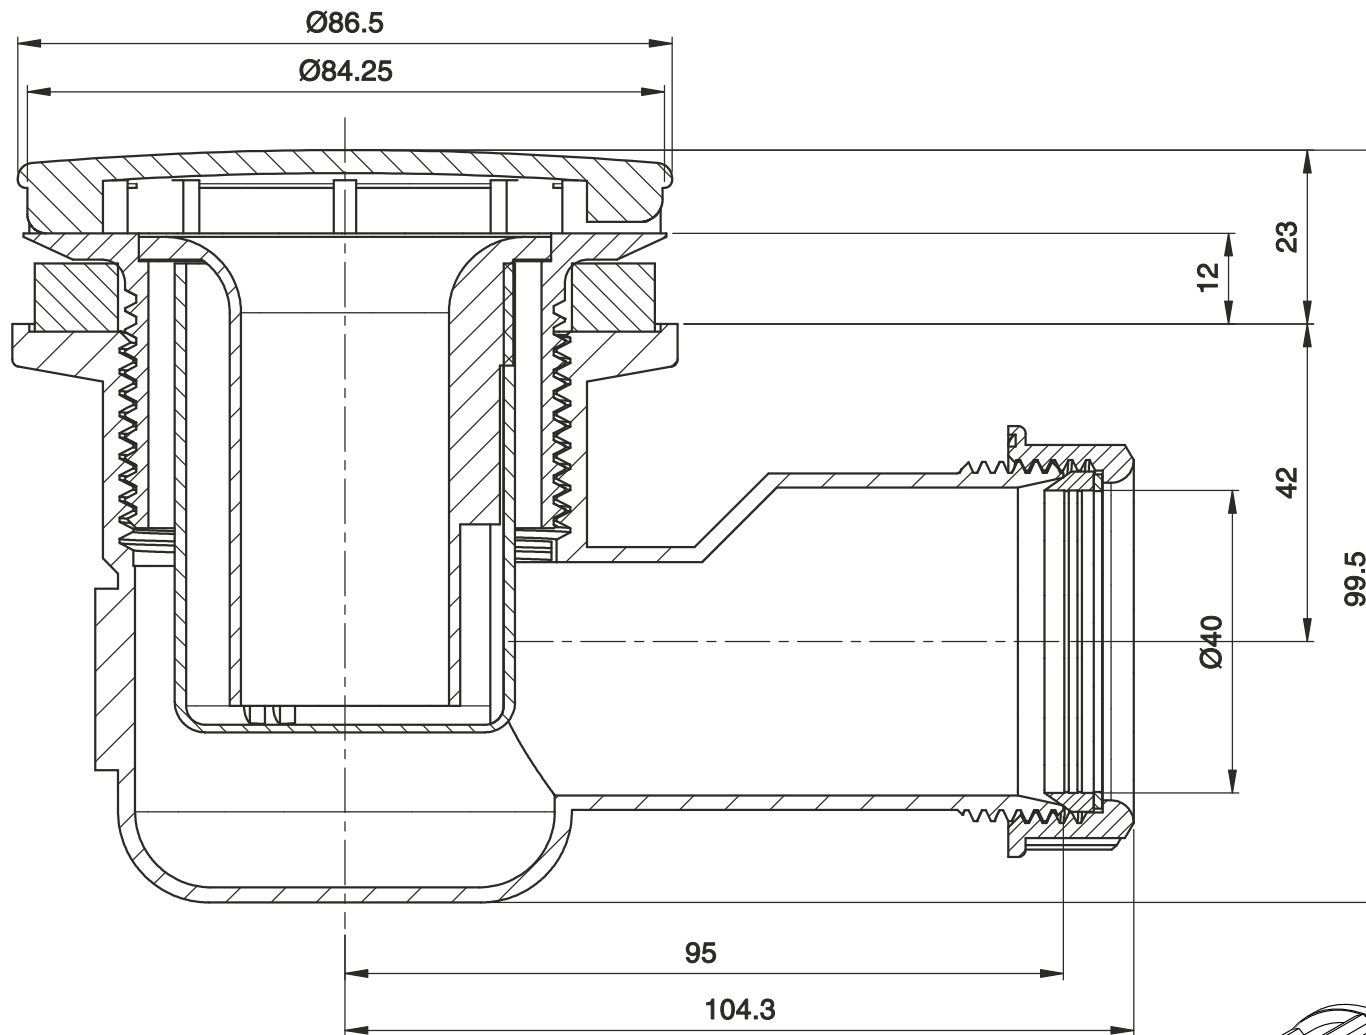

descrição: válvula ø60 para base de duche

sanindusa®

código: 49511

revisão: 01

Os produtos apresentados seguem especificações técnicas internas da SANINDUSA.

As dimensões são meramente indicativas.

Reservamos o direito de fazer alterações técnicas que permitam melhorar a funcionalidade dos nossos produtos, sem aviso prévio.

The presented products follow technical specifications from SANINDUSA.

The dimensions of the pieces are merely a reference.

We reserve the right to introduce technical improvements in our products without previous advice.