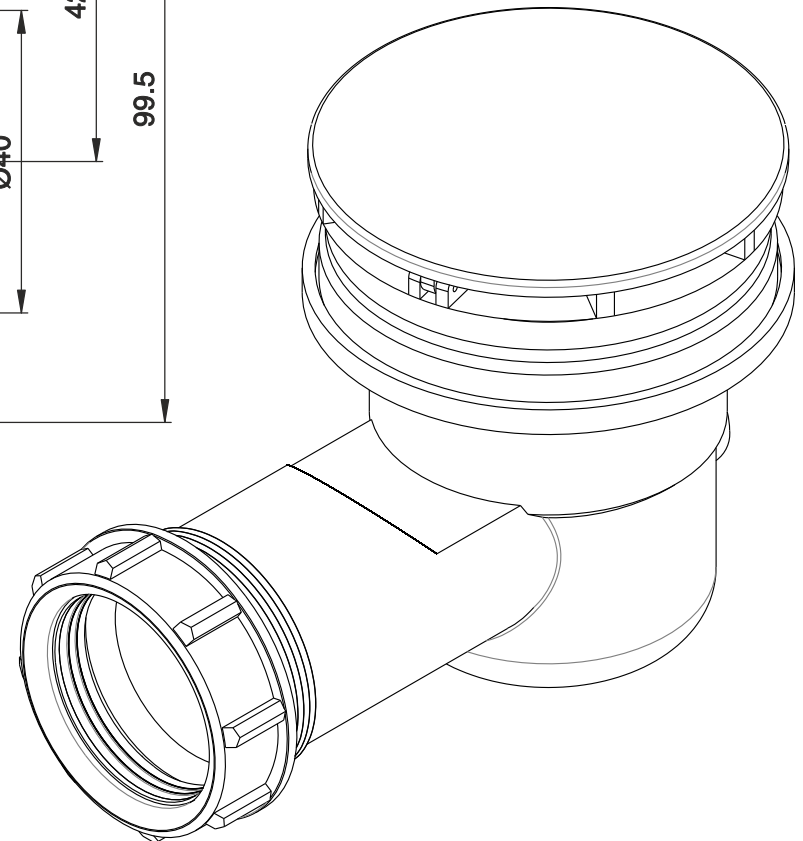

descrição: válvula ø60 para base de duche

sanindusa®

código: 49511

revisão: 01

Os produtos apresentados seguem especificações técnicas internas da SANINDUSA.

As dimensões são meramente indicativas.

Reservamos o direito de fazer alterações técnicas que permitam melhorar a funcionalidade dos nossos produtos, sem aviso prévio.

The presented products follow technical specifications from SANINDUSA.

The dimensions of the pieces are merely a reference.

We reserve the right to introduce technical improvements in our products without previous advice.