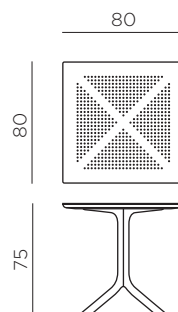

CLIP 80

design Raffaello Galiotto

Ref. 082

12,1

peso prodotto in kg / weight of product in kg

1
0,108 m³

imballo cartonato - pz e volume in m³
carton packing - pcs and volume in cbm

15 pz

pz su pallet / pcs on pallet

IT Tavolo con gamba central 4 razze. Piano Durel Top in polipropilene fiberglass trattato anti-UV, colorato in massa. Finitura opaca. Dotato di piedini regolabili.

EN Table with center column and 4 spokes. Durel Top in fiberglass polypropylene with UV additives and uniformly coloured. Matt finish. Adjustable height feet.

FR Table avec pied centrale à 4 branches. Plateau Durel Top en polypropylène fiberglass traité anti-UV et coloré dans la masse. Effet mat. Vérins de réglage.

DE Tisch mit zentraler Säule und 4 Speichen. Durel Top Tischplatte aus UV-beständigem fiberglass-Polypropylen und voll durchgefärb. Matt-Effekt. Höhenverstellbare Füße.

ES Mesa con pie central de 4 radios. Tablero Durel Top en polipropileno fiberglass tratado anti UV y teñido en masa. Efecto satinado. Tacos regulables.

PT Mesa com coluna central e 4 raios. Tampo Durel Top em polipropileno fiberglass com tratamento anti-UV colorido na totalidade. Acabamento fosco. Pes reguláveis.