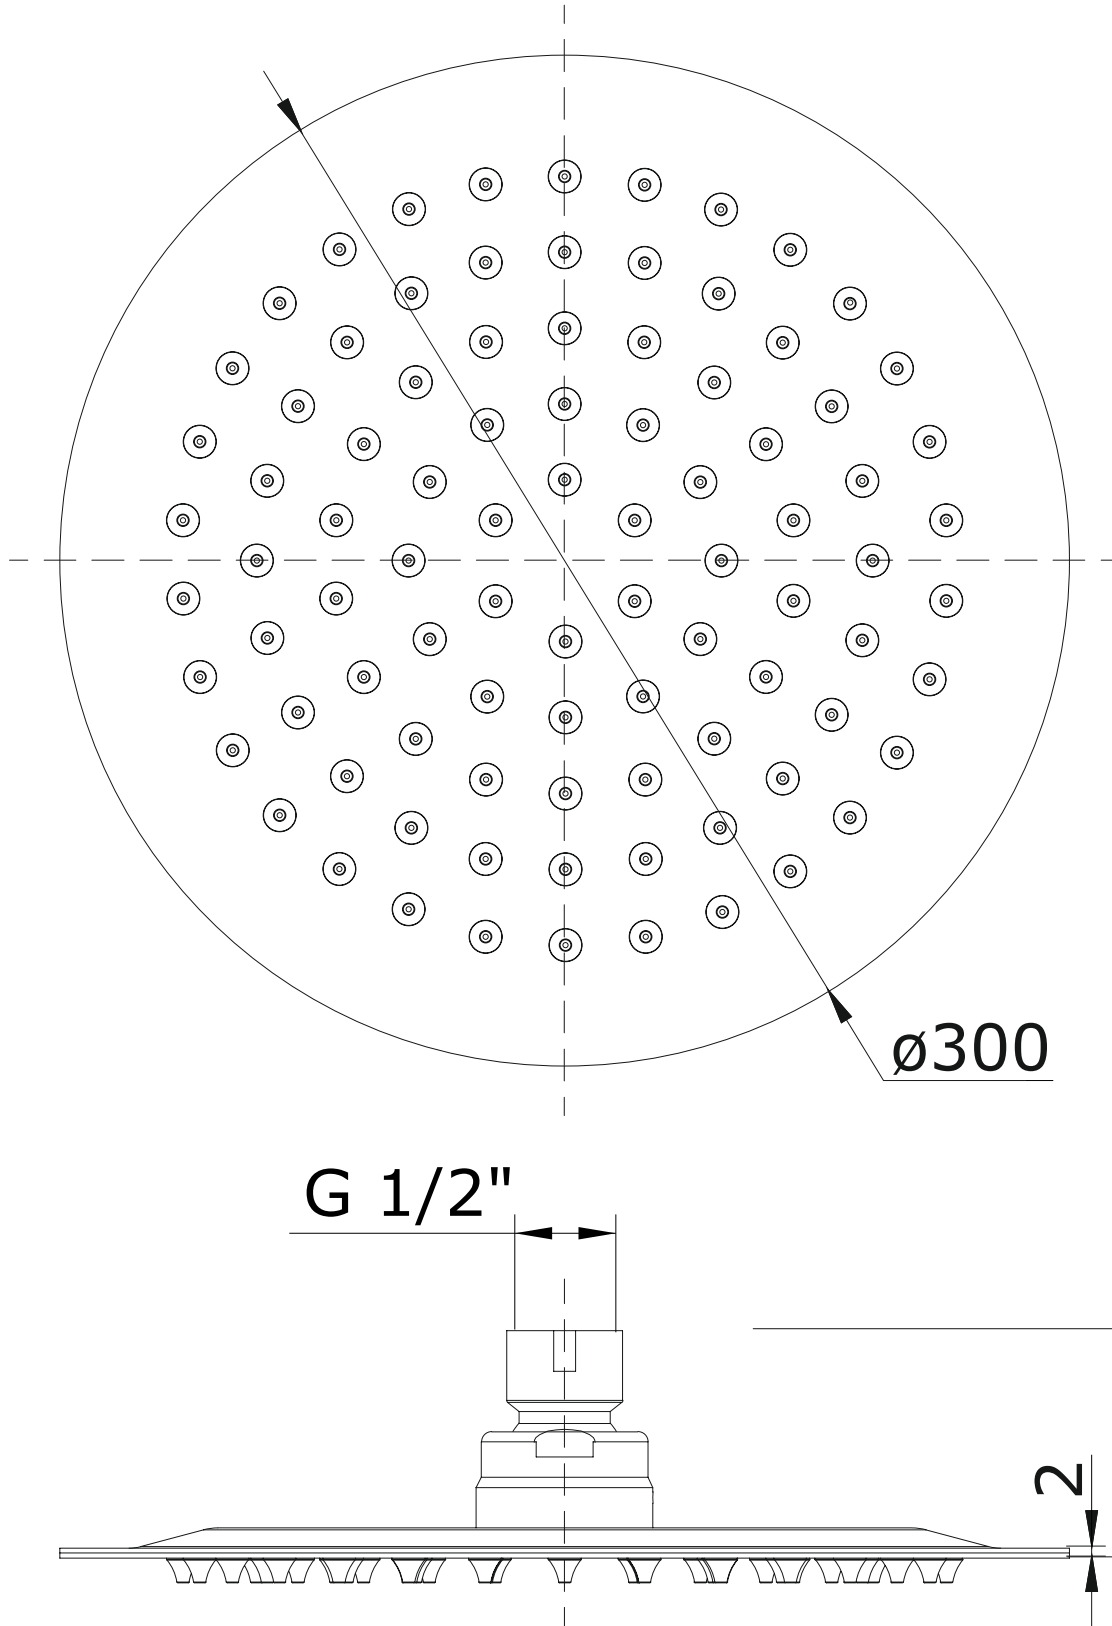

Área
cod.: 5769111
ver.: 03

descrição: pinha 300
description: 300 shower head
description: tête pour douchette 300

sanindusa®

Os produtos apresentados seguem especificações técnicas internas da SANINDUSA.
As dimensões são meramente indicativas.