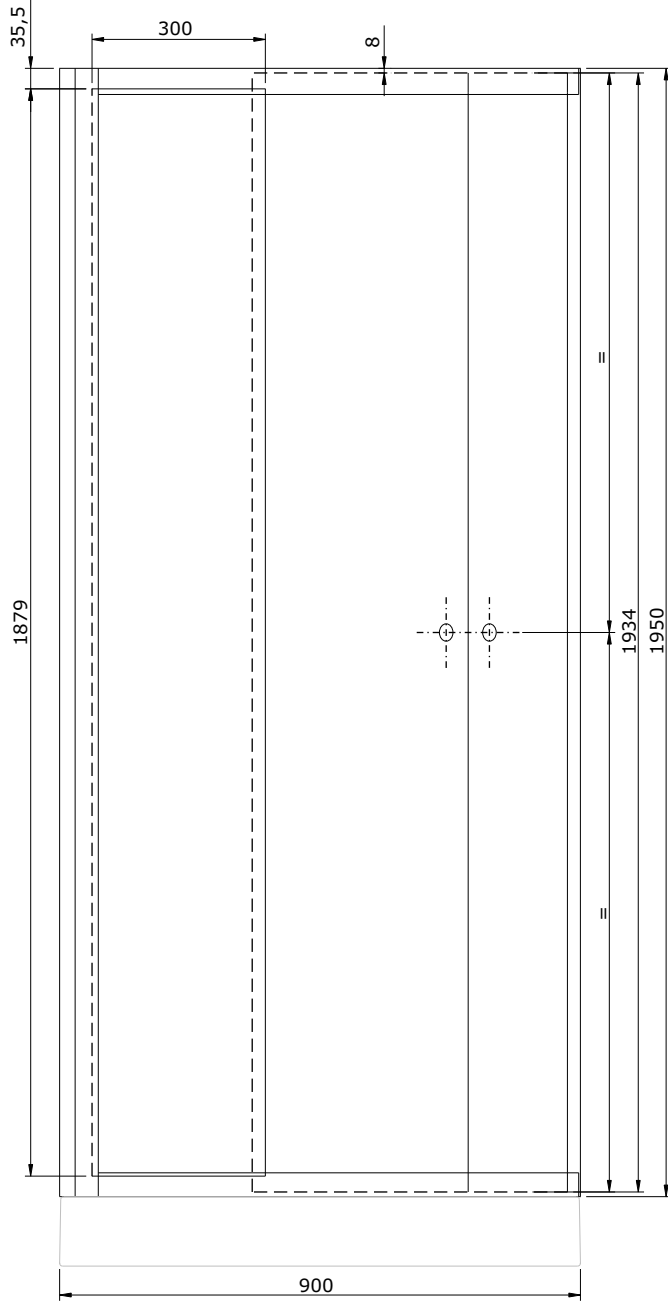

série: Face

descrição: divisória 90x90

sanindusa[®]

código: 890180

revisão: 00

Os produtos apresentados seguem especificações técnicas internas da SANINDUSA.

As dimensões são meramente indicativas.

Reservamos o direito de fazer alterações técnicas que permitam melhorar a funcionalidade dos nossos produtos, sem aviso prévio.

The presented products follow technical specifications from SANINDUSA.

The dimensions of the pieces are merely a reference.

We reserve the right to introduce technical improvements in our products without previous advice.