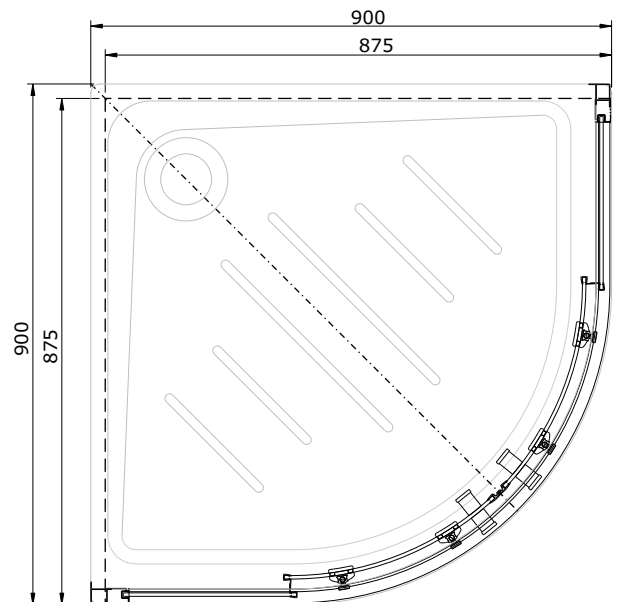

série: Face

descrição: divisória 90x90

sanindusa[®]

código: 890180

revisão: 00

Os produtos apresentados seguem especificações técnicas internas da SANINDUSA.

As dimensões são meramente indicativas.

Reservamos o direito de fazer alterações técnicas que permitam melhorar a funcionalidade dos nossos produtos, sem aviso prévio.

The presented products follow technical specifications from SANINDUSA.

The dimensions of the pieces are merely a reference.

We reserve the right to introduce technical improvements in our products without previous advice.