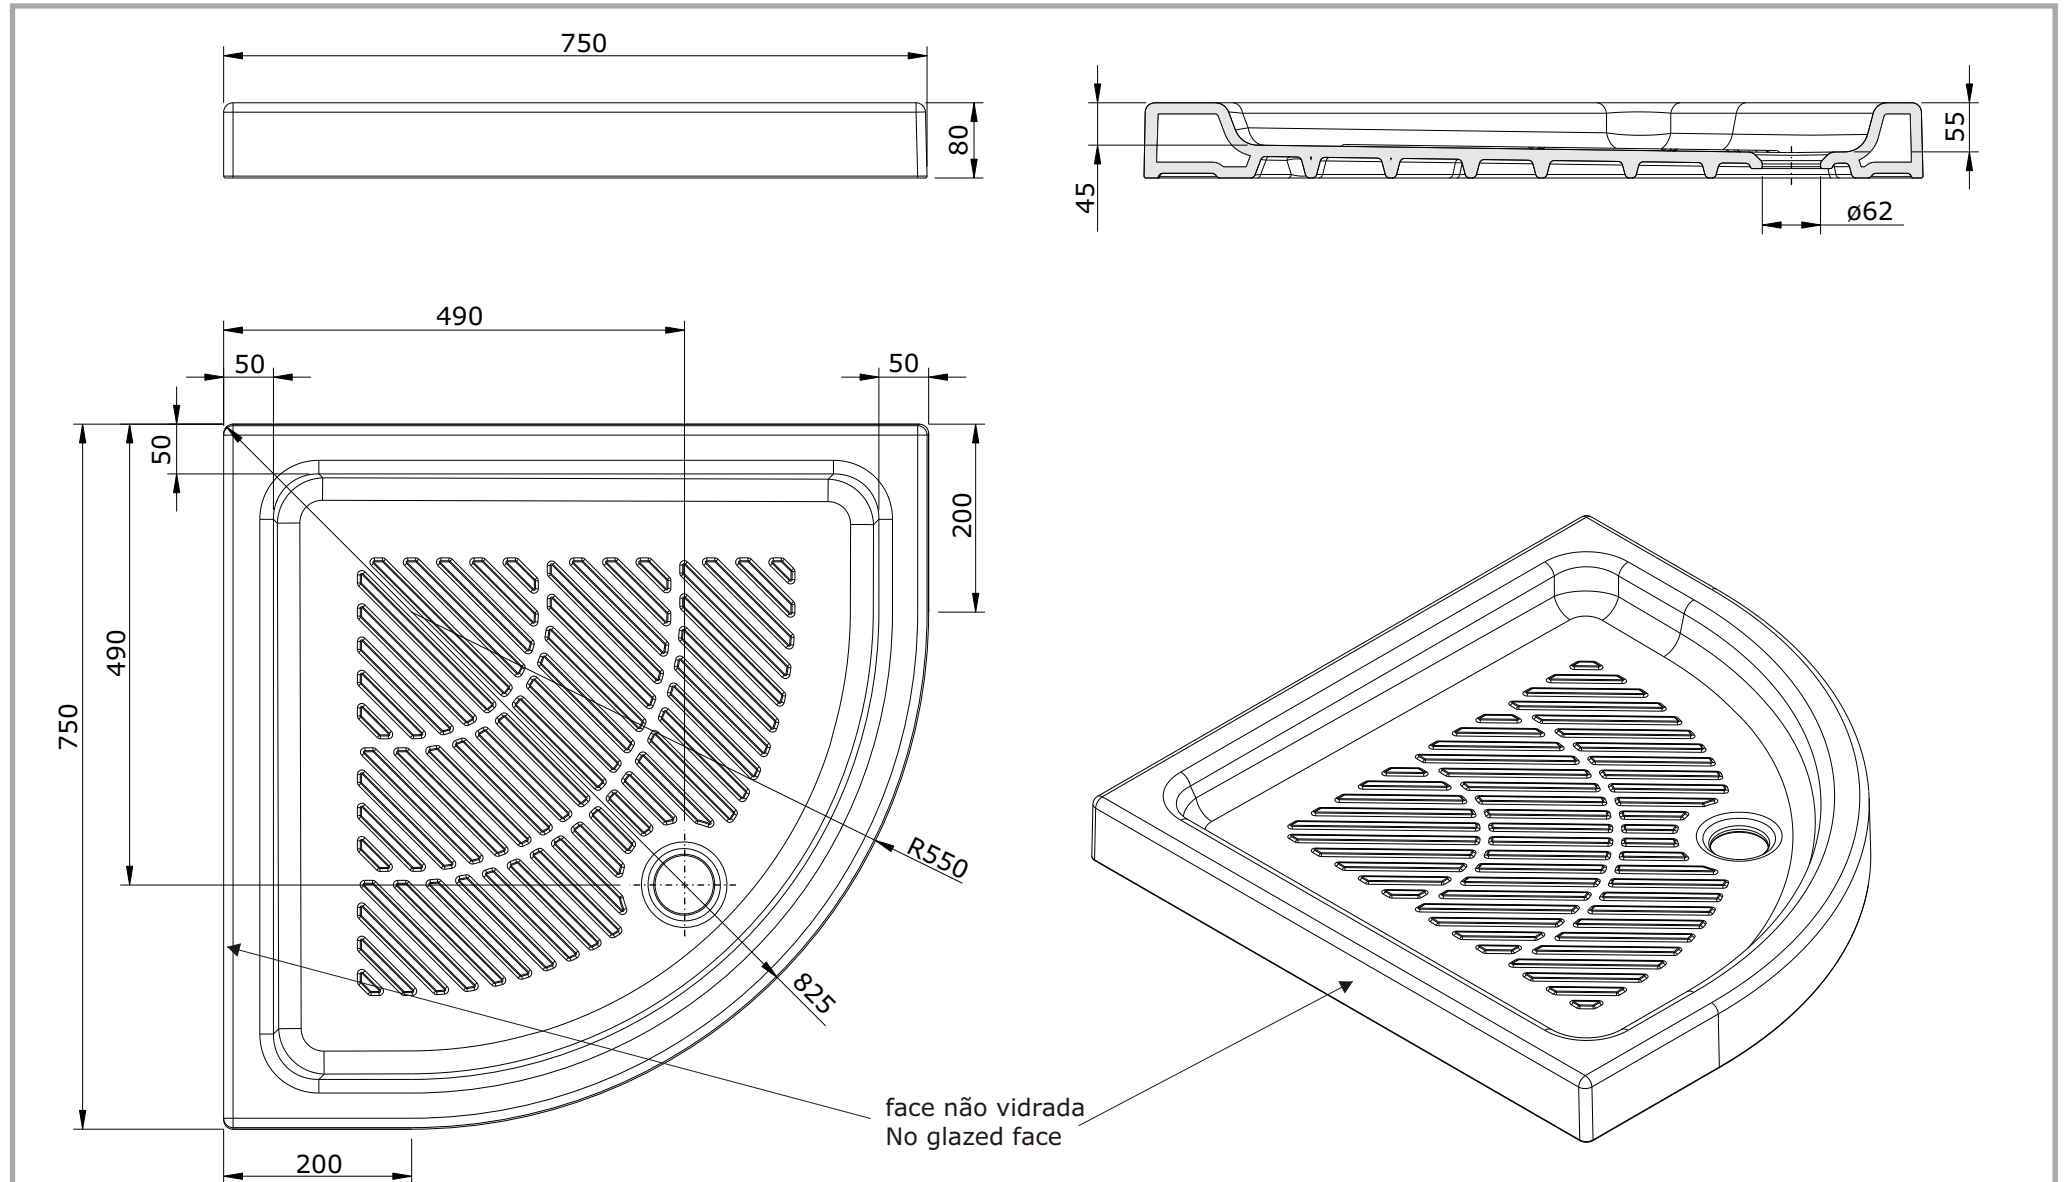

série: Moraira

descrição: Base de chuveiro de canto 75 x 75

sanindusa®

código: 107161

revisão: 03

Os produtos apresentados seguem especificações técnicas internas da SANINDUSA.

As dimensões são meramente indicativas.

Reservamos o direito de fazer alterações técnicas que permitam melhorar a funcionalidade dos nossos produtos, sem aviso prévio.

The presented products follow technical specifications from SANINDUSA.

The dimensions of the pieces are merely a reference.