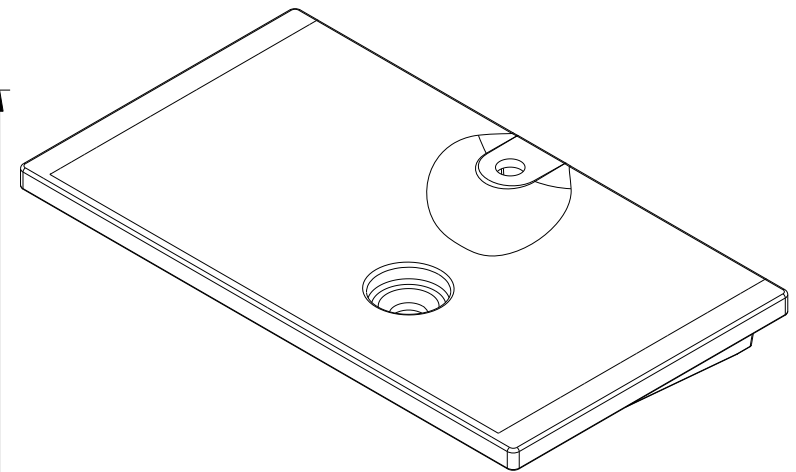

Clean
cod.: 108420
ver.: 01

descrição: lavatório 83
description: wall hung washbasin 83
description: lavabo mural 83

sanindusa®

Os produtos apresentados seguem especificações técnicas internas da SANINDUSA.
As medidas apresentadas estão sujeitas às tolerâncias e variações naturais da cerâmica pelo que serão sempre orientativas.
Reservamos o direito de fazer alterações técnicas que permitam melhorar a funcionalidade dos nossos produtos, sem aviso prévio.

The presented products follow technical specifications from SANINDUSA.
The dimensions of the pieces are subject to natural ceramic tolerances and variations and will be always orientative.
We reserve the right to introduce technical improvements in our products without previous advice.