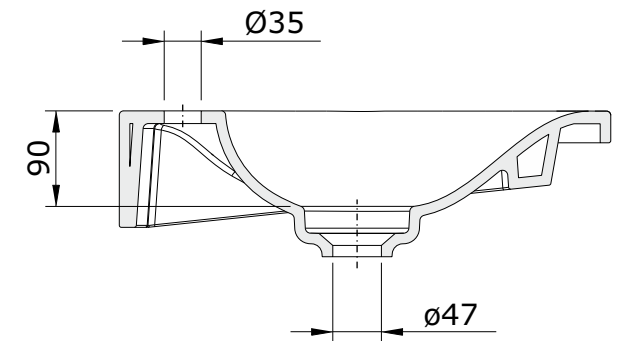

Clean
cod.: 108420
ver.: 01

descrição: lavatório 83
description: wall hung washbasin 83
description: lavabo mural 83

sanindusa®

Os produtos apresentados seguem especificações técnicas internas da SANINDUSA.
As medidas apresentadas estão sujeitas às tolerâncias e variações naturais da cerâmica pelo que serão sempre orientativas.
Reservamos o direito de fazer alterações técnicas que permitam melhorar a funcionalidade dos nossos produtos, sem aviso prévio.

The presented products follow technical specifications from SANINDUSA.
The dimensions of the pieces are subject to natural ceramic tolerances and variations and will be always orientative.
We reserve the right to introduce technical improvements in our products without previous advice.

Les produits présentés suivent les spécifications techniques internes de Sanindusa.
Les dimensions de ceux-ci sont données à titre indicatifs.
Nous nous réservons le droit de procéder aux modifications techniques qui permettraient d'améliorer les fonctionnalités de nos produits, sans préavis.