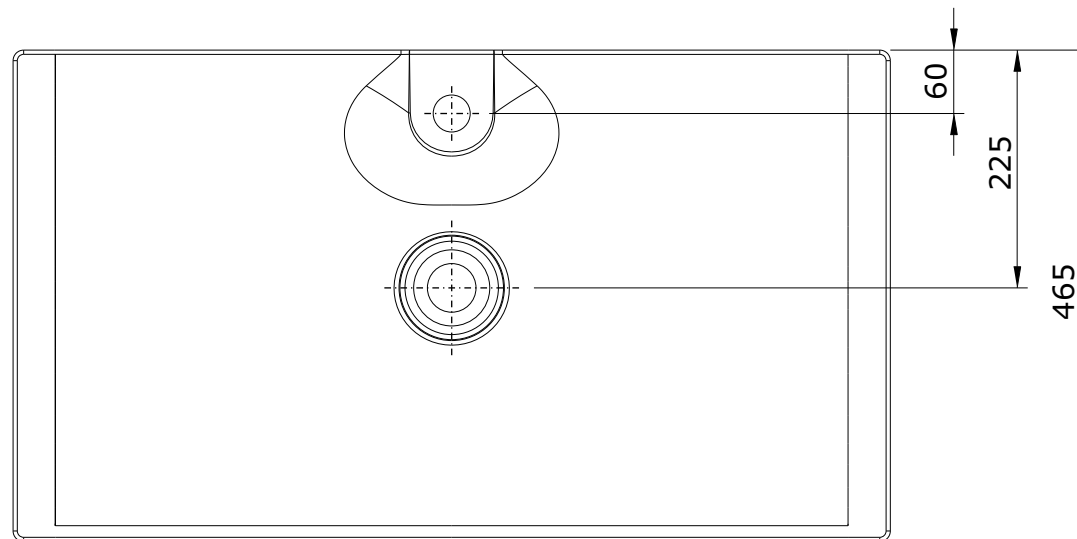

Clean
cod.: 108420
ver.: 01

descrição: lavatório 83
description: wall hung washbasin 83
description: lavabo mural 83

sanindusa®

Os produtos apresentados seguem especificações técnicas internas da SANINDUSA.
As medidas apresentadas estão sujeitas às tolerâncias e variações naturais da cerâmica pelo que serão sempre orientativas.
Reservamos o direito de fazer alterações técnicas que permitam melhorar a funcionalidade dos nossos produtos, sem aviso prévio.

The presented products follow technical specifications from SANINDUSA.
The dimensions of the pieces are subject to natural ceramic tolerances and variations and will be always orientative.
We reserve the right to introduce technical improvements in our products without previous advice.