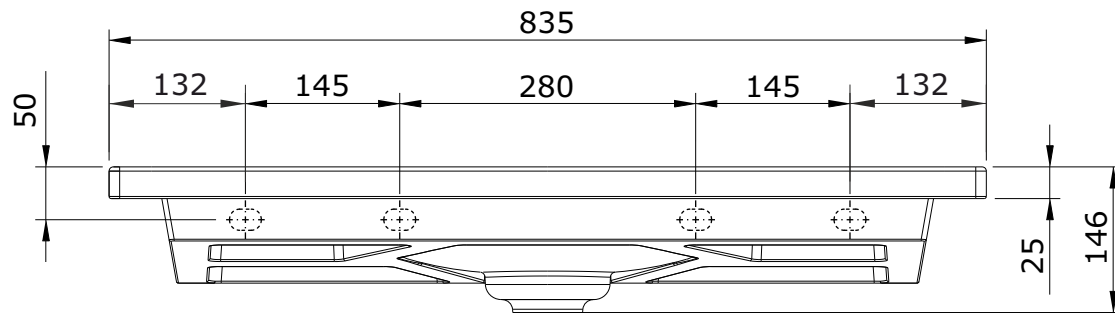

Clean
cod.: 108420
ver.: 01

descrição: lavatório 83
description: wall hung washbasin 83
description: lavabo mural 83

sanindusa®

Os produtos apresentados seguem especificações técnicas internas da SANINDUSA.
As medidas apresentadas estão sujeitas às tolerâncias e variações naturais da cerâmica pelo que serão sempre orientativas.
Reservamos o direito de fazer alterações técnicas que permitam melhorar a funcionalidade dos nossos produtos, sem aviso prévio.

The presented products follow technical specifications from SANINDUSA.
The dimensions of the pieces are subject to natural ceramic tolerances and variations and will be always orientative.
We reserve the right to introduce technical improvements in our products without previous advice.

Les produits présentés suivent les spécifications techniques internes de Sanindusa.
Les dimensions de ceux-ci sont données à titre indicatifs.
Nous nous réservons le droit de procéder aux modifications techniques qui permettraient d'améliorer les fonctionnalités de nos produits, sans préavis.