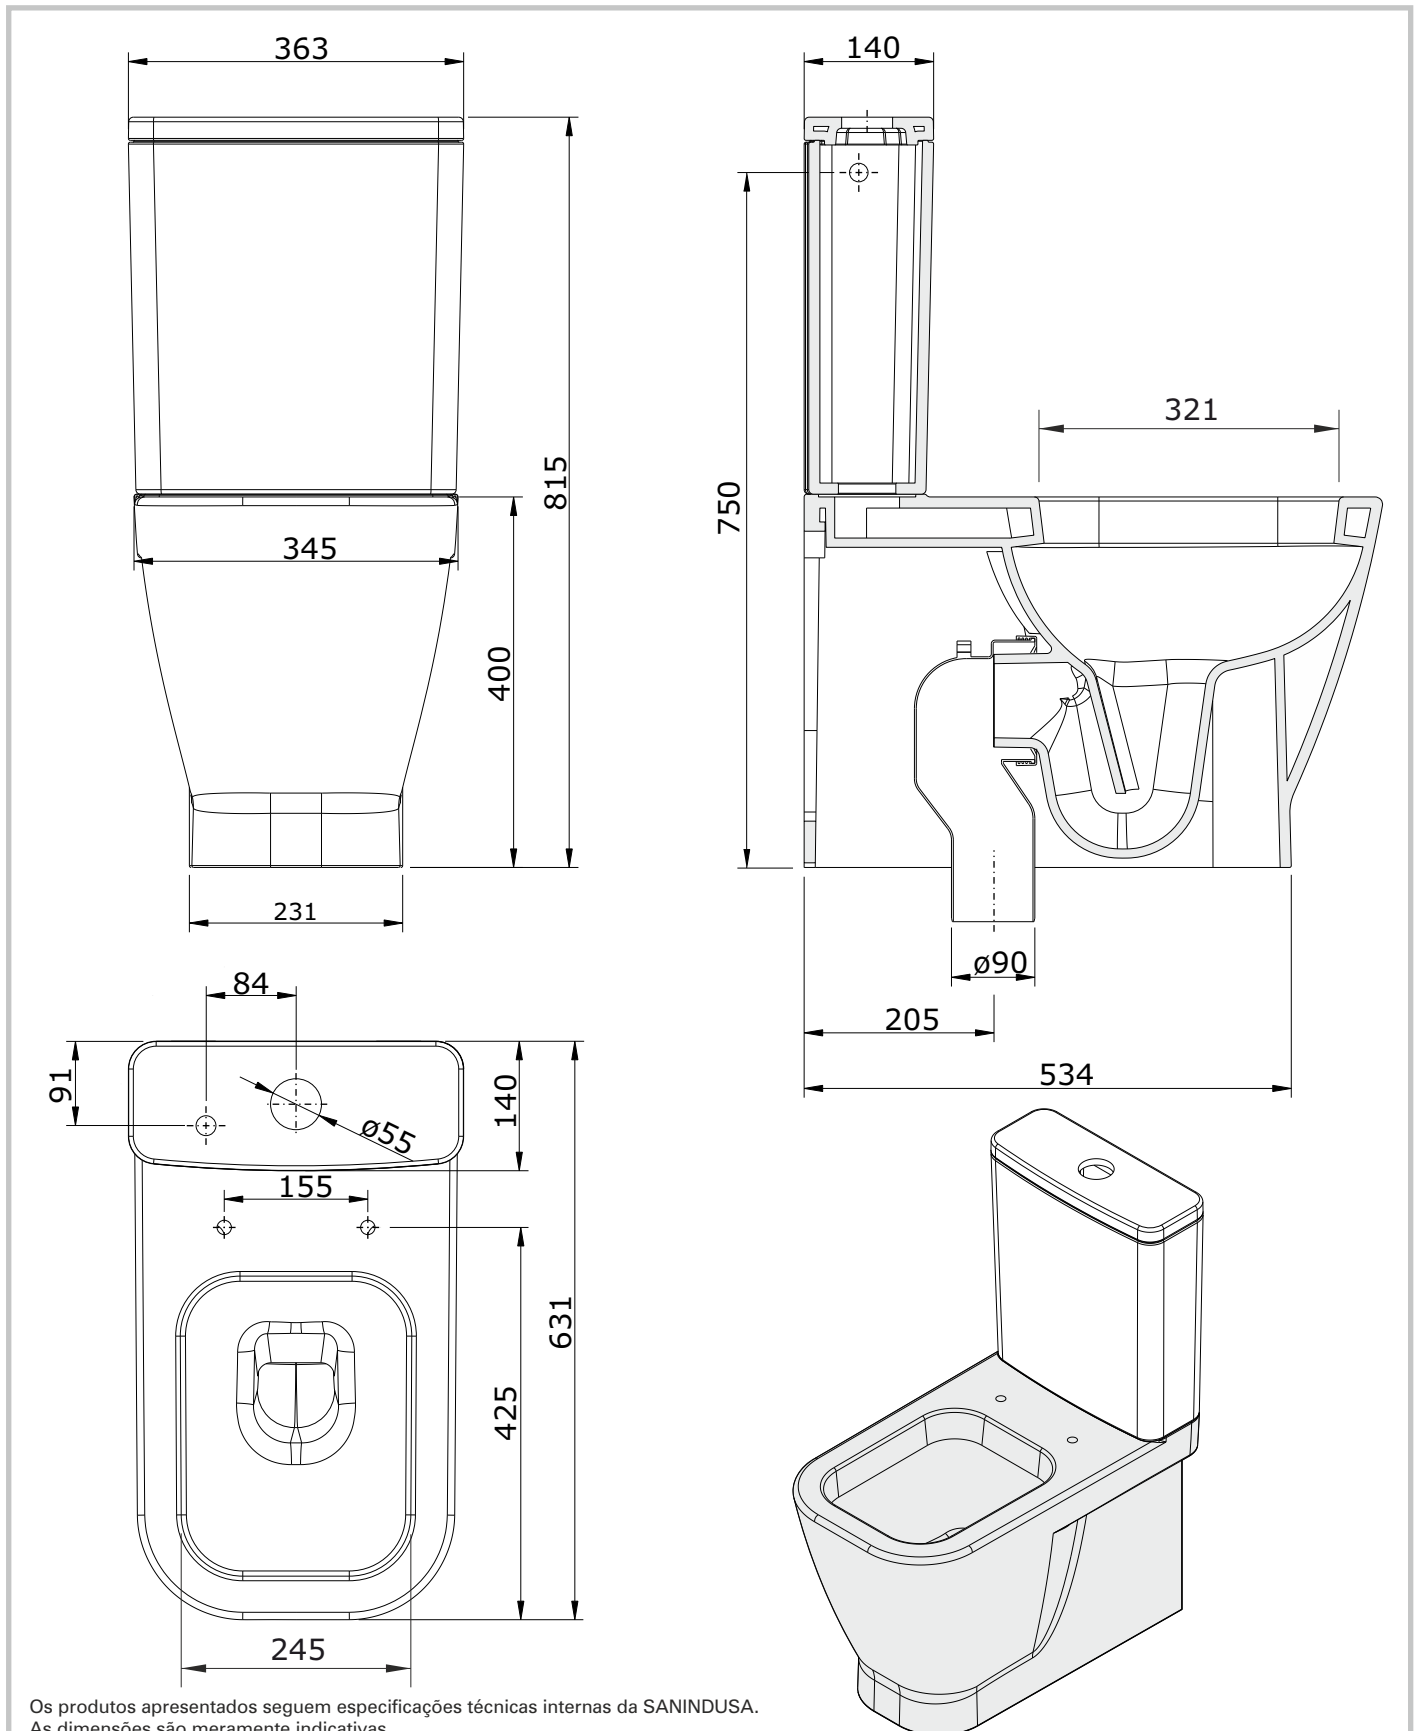

Look
cod.: 134021
ver.: 04

descrição: sanita compacta dc
description: F/D close coupled toilet
description: Cuvette sur pied S/V

sanindusa®

Os produtos apresentados seguem especificações técnicas internas da SANINDUSA.
As dimensões são meramente indicativas.