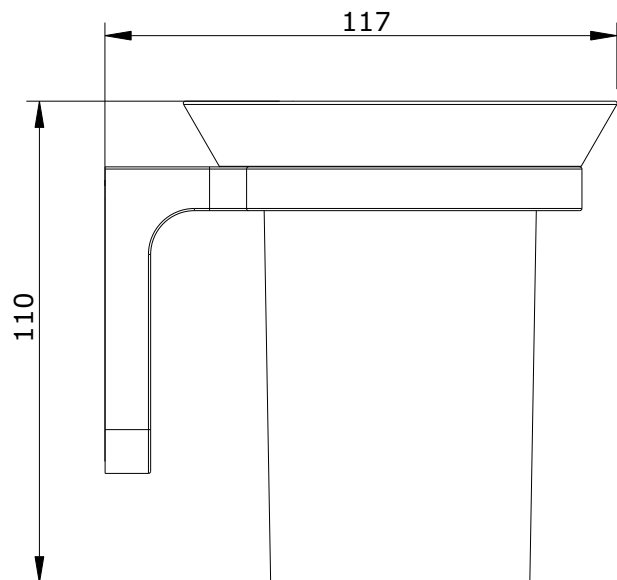

série: Advance

descrição: porta copos de parede

código: 47013

revisão: 00

sanindusa®

Os produtos apresentados seguem especificações técnicas internas da SANINDUSA.

As dimensões são meramente indicativas.

Reservamos o direito de fazer alterações técnicas que permitam melhorar a funcionalidade dos nossos produtos, sem aviso prévio.

The presented products follow technical specifications from SANINDUSA.

The dimensions of the pieces are merely a reference.

We reserve the right to introduce technical improvements in our products without previous advice.