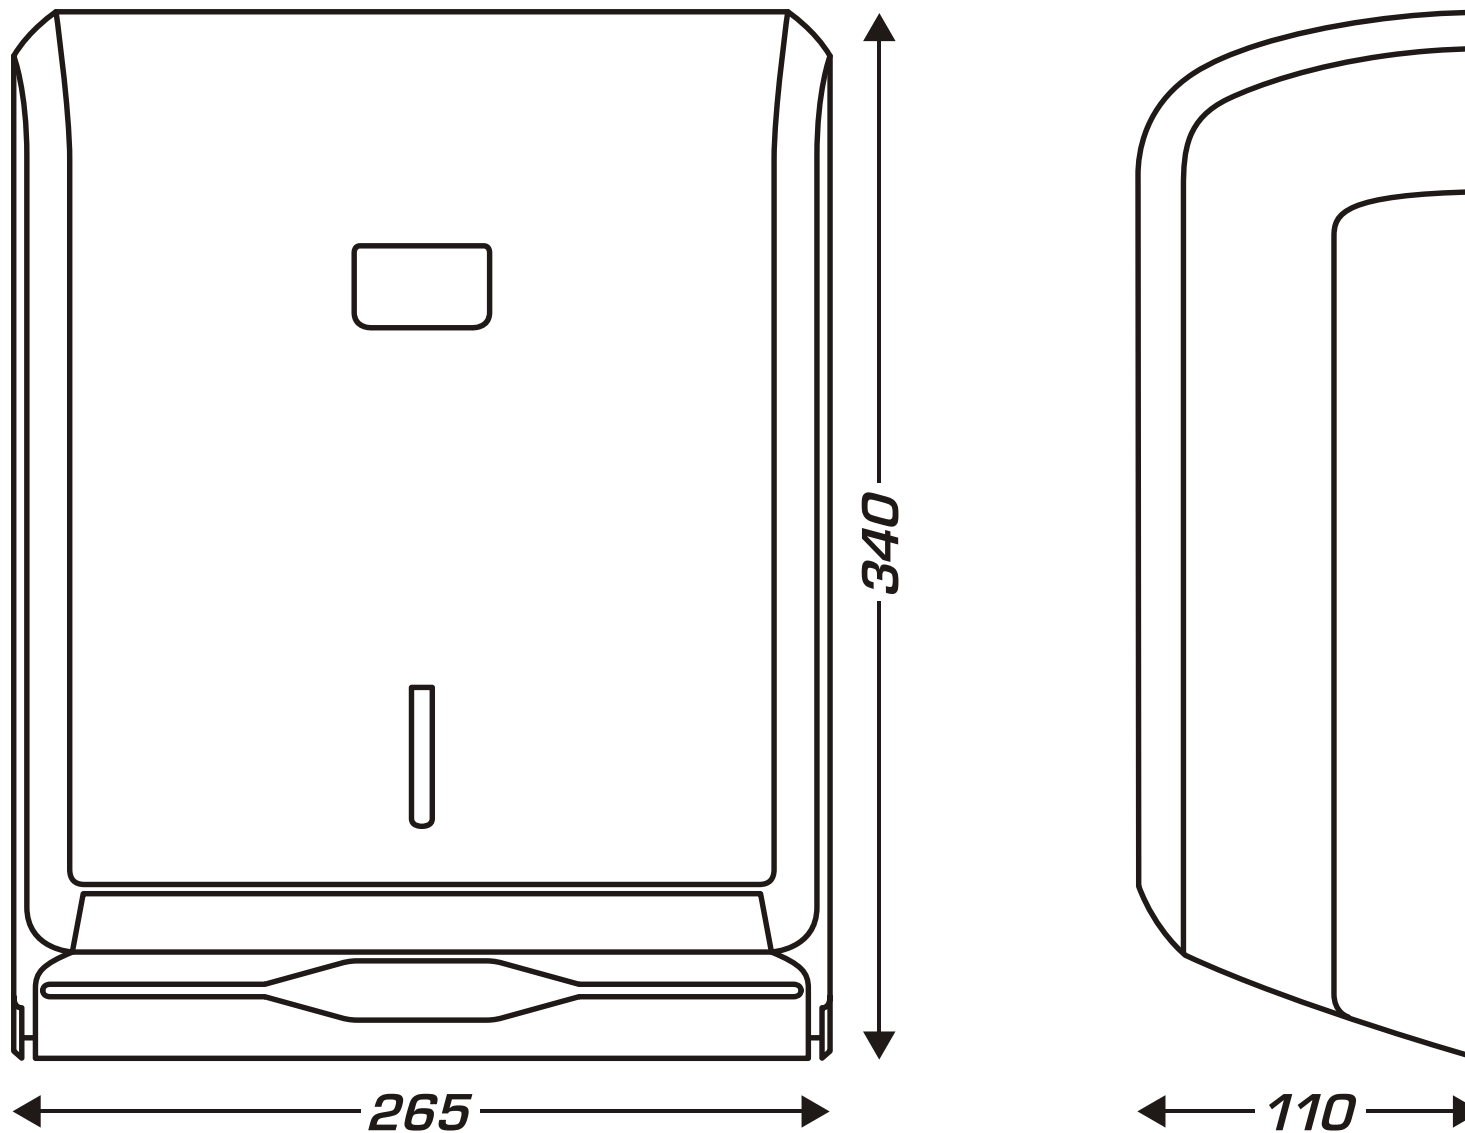

série: Luxe

descrição: dispensador de toalhas abs

sanindusa®

código: 41541

revisão: 00

Os produtos apresentados seguem especificações técnicas internas da SANINDUSA.

As dimensões são meramente indicativas.

Reservamos o direito de fazer alterações técnicas que permitam melhorar a funcionalidade dos nossos produtos, sem aviso prévio.

The presented products follow technical specifications from SANINDUSA.

The dimensions of the pieces are merely a reference.

We reserve the right to introduce technical improvements in our products without previous advice.