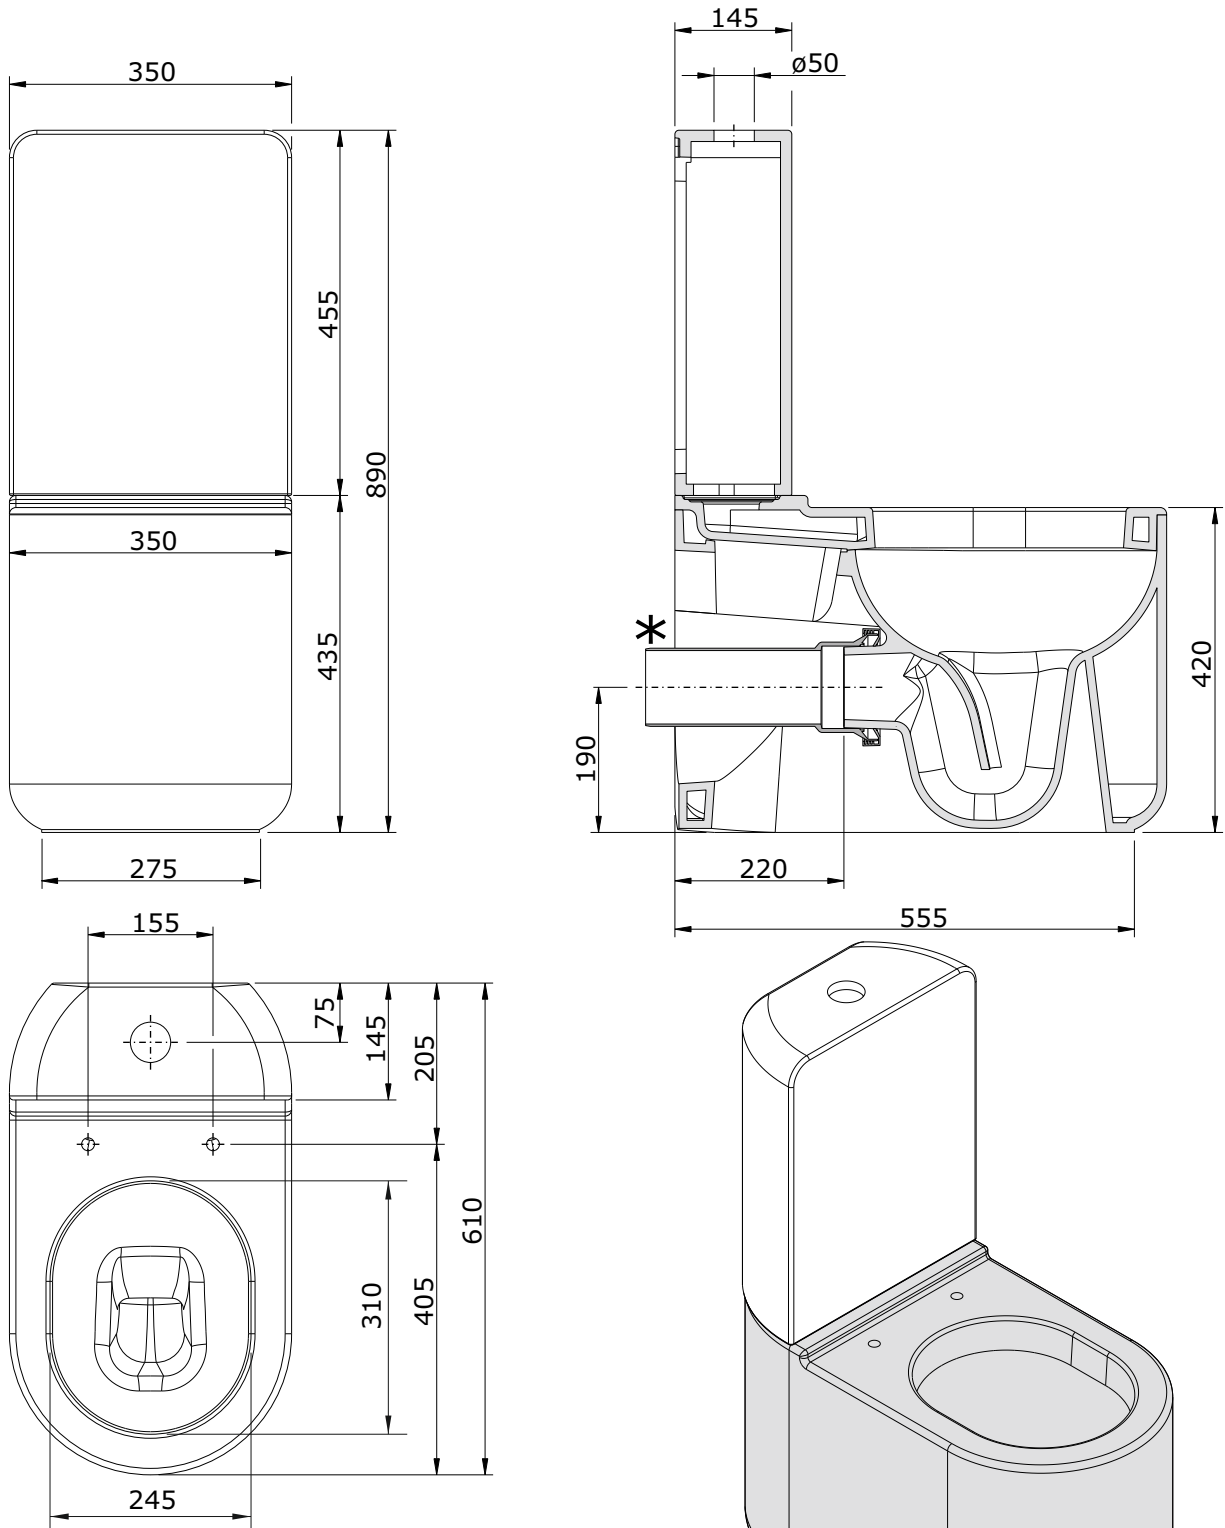

Status
cod.: 123022
ver.: 01

descrição: sanita compacta dp
description: W|D toilet close coupled
description: cuvette sur pied S|H

sanindusa®

- * Tubo de descarga à parede não incluído.
- * "P" trap pan connector not included.
- * Pipe d'évacuation S/H non incluse.

Os produtos apresentados seguem especificações técnicas internas da SANINDUSA.
As dimensões são meramente indicativas.

Reservamos o direito de fazer alterações técnicas que permitam melhorar a funcionalidade dos nossos produtos, sem aviso prévio.