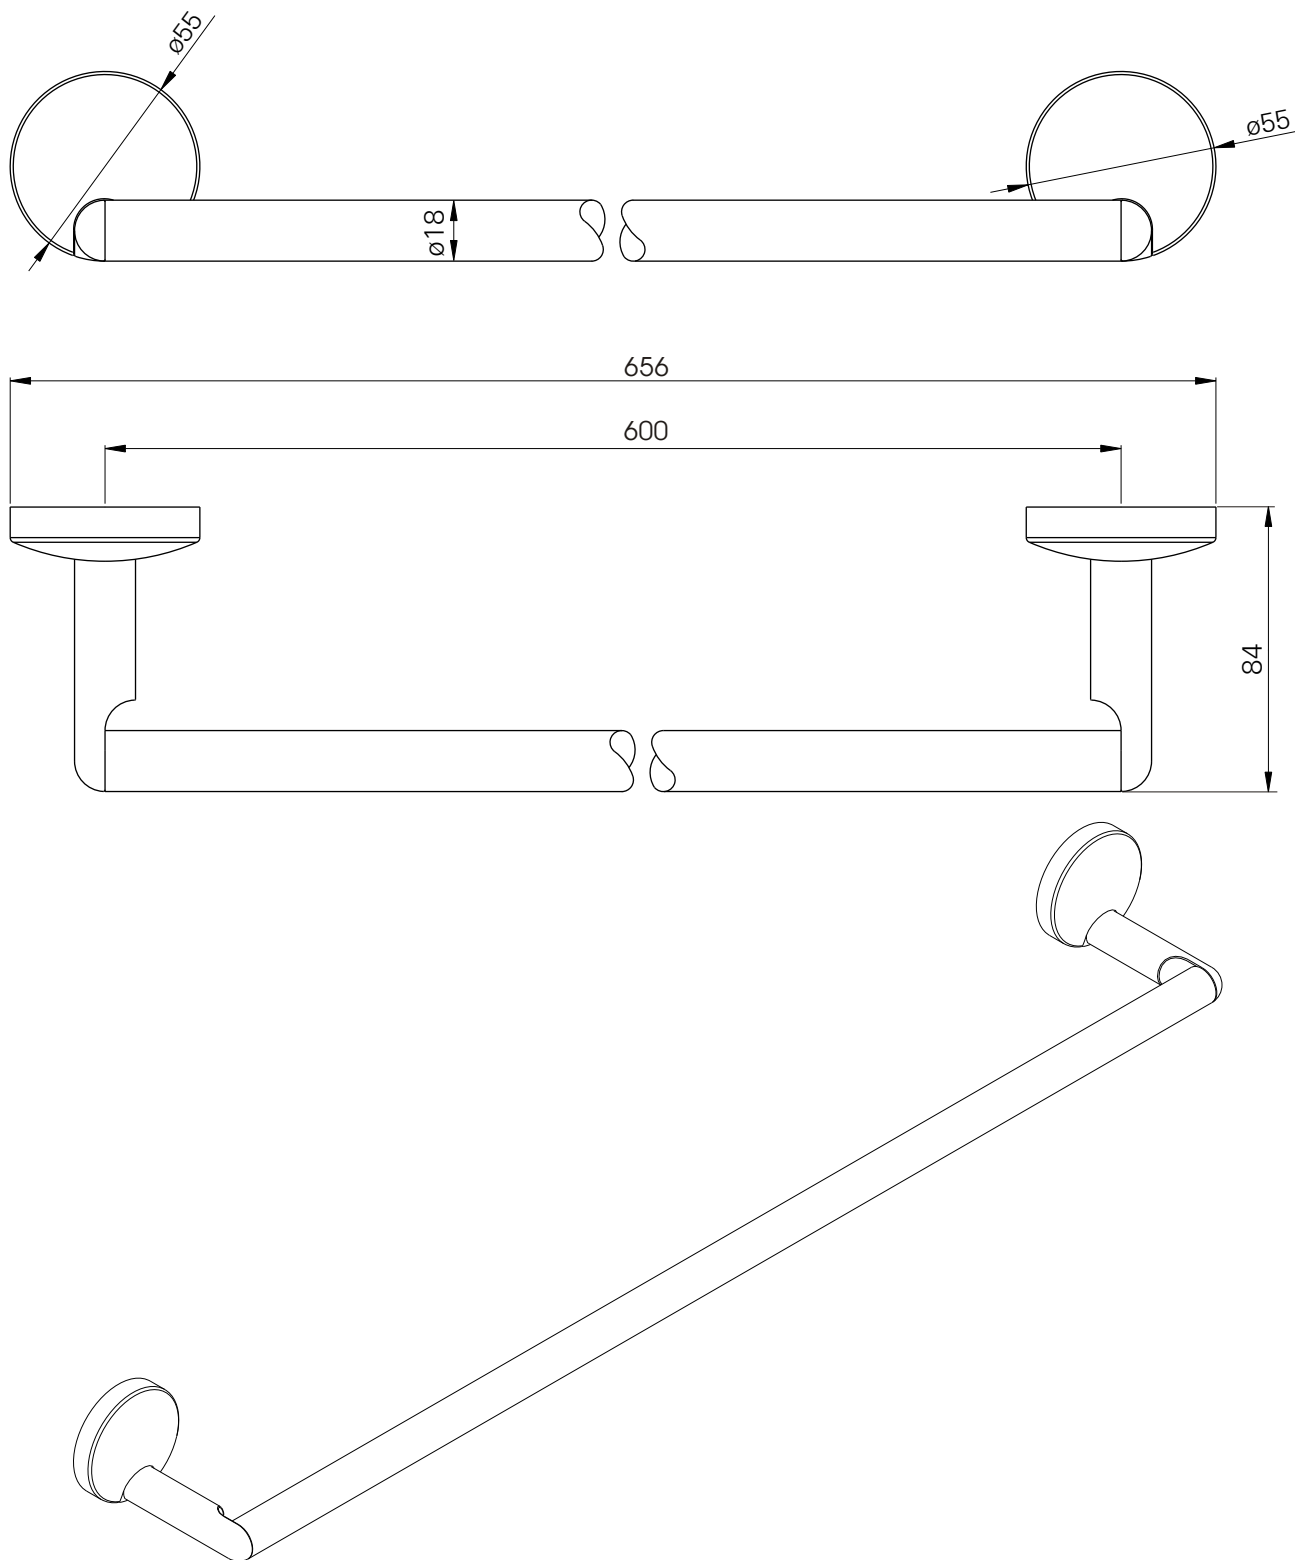

série: luxe

descrição: toalheiro 60cm

sanindusa®

código: 4150811

revisão: 01

Os produtos apresentados seguem especificações técnicas internas da SANINDUSA.

As dimensões são meramente indicativas.

Reservamos o direito de fazer alterações técnicas que permitam melhorar a funcionalidade dos nossos produtos, sem aviso prévio.

The presented products follow technical specifications from SANINDUSA.

The dimensions of the pieces are merely a reference.

We reserve the right to introduce technical improvements in our products without previous advice.