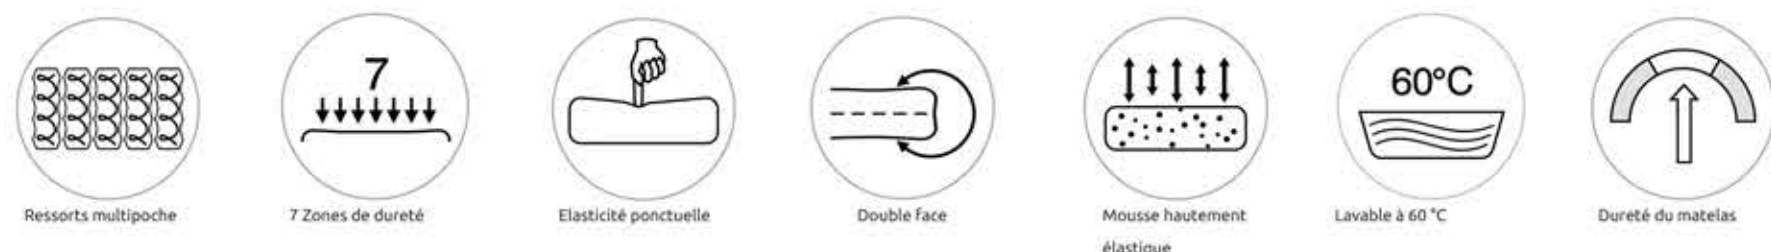

- Le matelas **LUXURIOUS** renferme des ressorts ensachés multipoche, 512 ressorts/m² avec un haut degré de dureté : leur placement dans des poches séparées offre une flexibilité et un soutien corporel, ponctuel et précis
- **7 zones de confort** garantissent l'ajustement ergonomique du matelas en fonction de la forme du corps
- **LUXURIOUS est un matelas double face** composé d'une mousse élastomère élastique certifiée hygiénique
- **La mousse est adaptée aux 7 zones de dureté** du matelas améliorant ainsi la circulation de l'air
- Couverture lavable en machine jusqu'à **60 °C**
- **Dureté du matelas : moyenne**
- Largeurs possibles : **90, 140, 160, 180 cm**
- Hauteur du matelas : **23 cm environ**