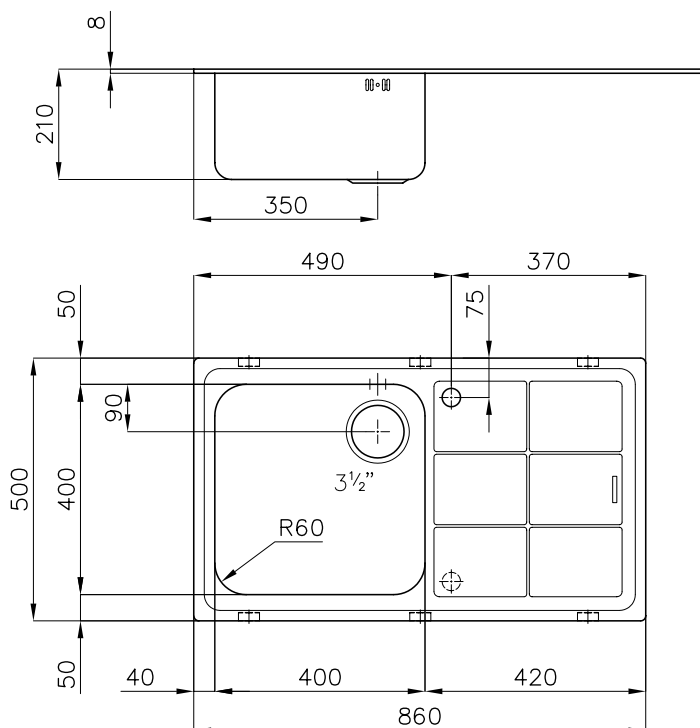

**S3000 86.1V.STD**

STD

cod. 1381 061 **dx** - 1381 062 **sx**

[www.fosterspa.com](http://www.fosterspa.com)