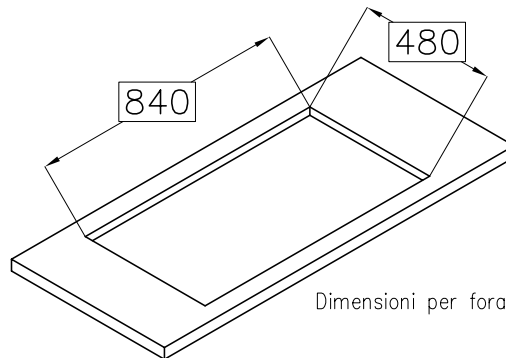

S1000 .1V.34x40.STD

cod. 1186 *6*

Dimensioni per foratura top

www.fosterspa.com