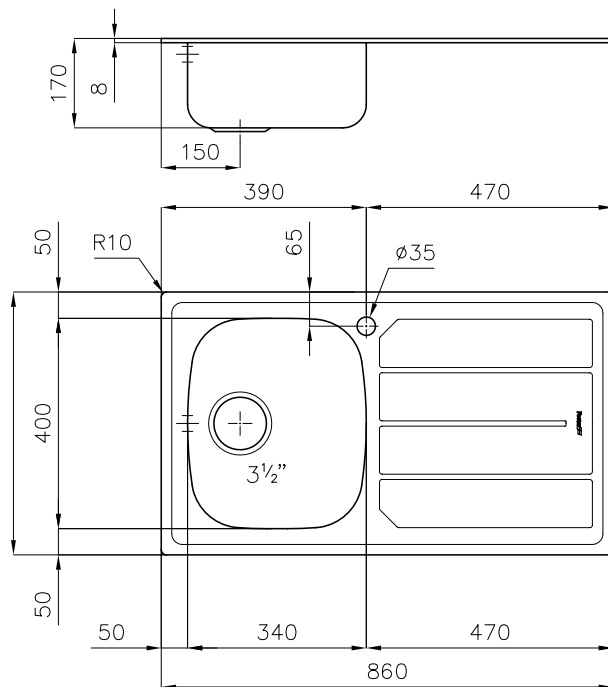

S1000 .1V.34x40.STD

cod. 1186 *6*

Dimensioni per foratura top

www.fosterspa.com