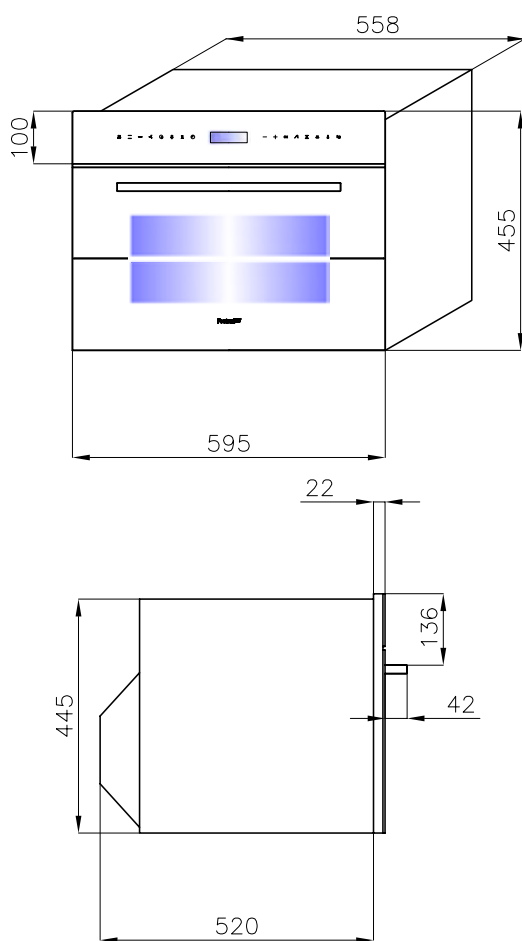

FL - Micro combi 60x46.38lt

cod. 7104 *20

www.fosterspa.com