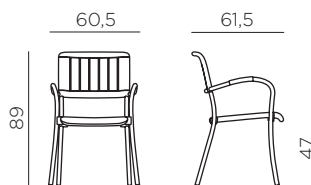

MUSA

design Raffaello Galiotto

Ref. 610

4,2

peso prodotto in kg / weight of product in kg

24
1,403 m³

imballo con film - pz e volume in m³
shrink-wrapped packing - pcs and volume in cbm

24 pz

pz su pallet / pcs on pallet

impilabile / stackable

IT Sedia con braccioli. Polipropilene trattato anti-UV, colorato in massa e gambe in alluminio verniciato. Impilabile. Finitura opaca. Dotata di piedini antiscivolo.