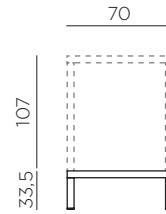

KIT CUBE 70 HIGH

design Raffaello Galiotto

Ref. 479

4,4

peso prodotto in kg / weight of product in kg

1
0,061m³

imballo cartonato - pz e volume in m³
carton packing - pcs and volume in cbm

18 pz

pz su pallet / pcs on pallet

IT Sistema di rialzo per tavolo Cube 70 (da 75 cm a 107 cm). Alluminio verniciato. Montaggio facile e giuntura invisibile. Dotato di piedini regolabili.

FR Système de hauteur pour table Cube 70 (de 75 cm à 107 cm). Aluminium vernis. Installation facile et couture invisible. Vérins de réglage.

ES Accesorio de elevación de mesa Cube 70 (de 75 cm a 107 cm). Aluminio pintado. Montaje fácil y unión invisible. Tacos regulables.

EN Height Lifting System (from 75 cm to 107 cm) for Cube 70 Table. Coated aluminium. Easy assembly and non-visible joining. Adjustable height feet.

DE Untergestell für Tisch Cube 70 (von 75 cm bis 107 cm). Epoxiertem Aluminium. Einfache Installation und unsichtbare Naht. Höhenverstellbare Füße.

PT Sistema de elevação para mesa Cube 70 (de 75 cm a 107 cm). Alumínio pintado. Montagem fácil e união invisível. Pés ajustáveis.