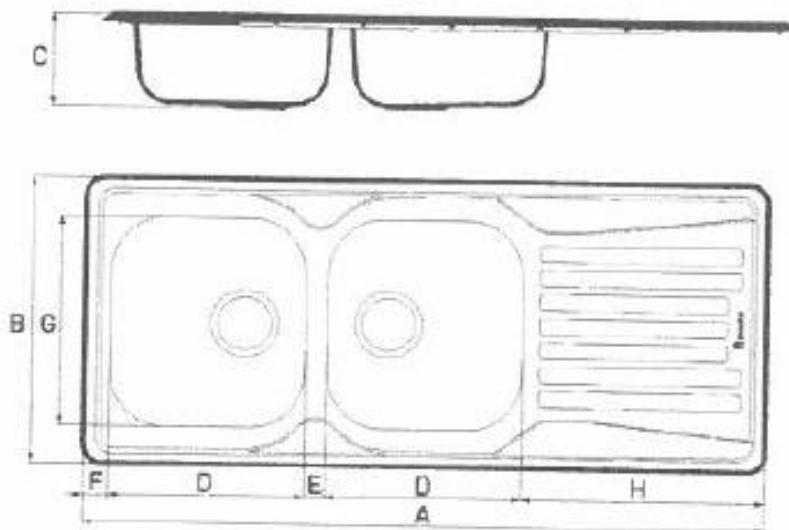

FARO

707211 évier 2 cuve avec égouttoir 1160x504 + vidage + siphon

A	B	C	D	E	F	G	H
1160	504	160	335	26	48	365	416

I	J	L
R25	1130	480