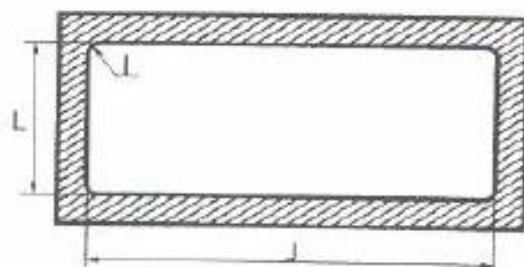

FARO

707211 évier 2 cuve avec égouttoir 1160x504 + vidage + siphon

A	B	C	D	E	F	G	H
1160	504	160	335	26	48	365	416

I	J	L
R25	1130	480