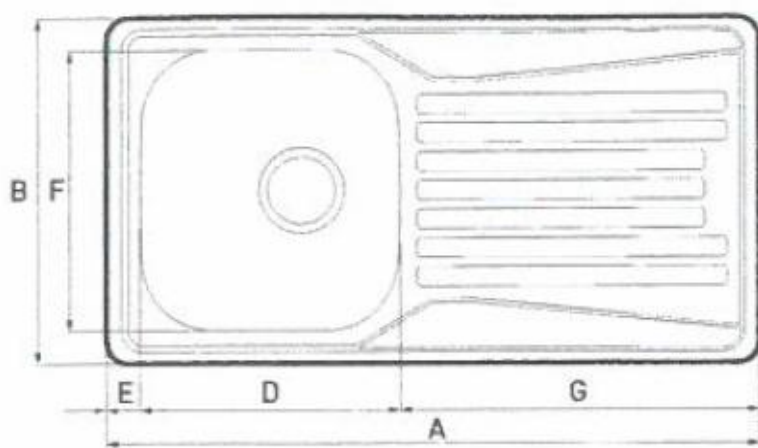

7071 évier 1 cuve avec égouttoir 864x504 + vidage + siphon

A	B	C	D	E	F	G
864	504	170	340	44	400	480

H	I	J
830	R25	480