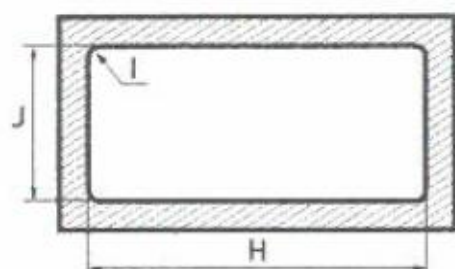

7071 évier 1 cuve avec égouttoir 864x504 + vidage + siphon

A	B	C	D	E	F	G
864	504	170	340	44	400	480

H	I	J
830	R25	480