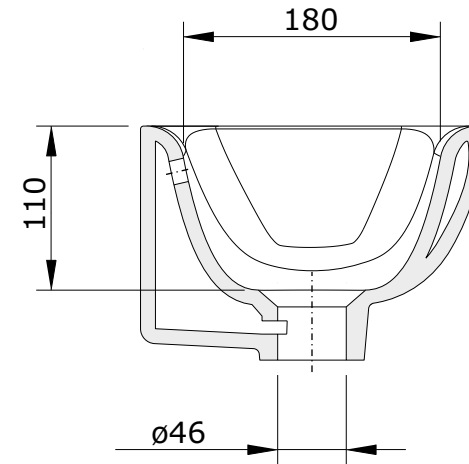

série: Look

descrição: lava-mãos 50x23

sanindusa®

código: 134390

revisão: 00

Os produtos apresentados seguem especificações técnicas internas da SANINDUSA.

As medidas apresentadas estão sujeitas às tolerâncias e variações naturais da cerâmica pelo que serão sempre orientativas.

Reservamos o direito de fazer alterações técnicas que permitam melhorar a funcionalidade dos nossos produtos, sem aviso prévio.

The presented products follow technical specifications from SANINDUSA.

The dimensions of the pieces are subject to natural ceramic tolerances and variations and will be always orientative.