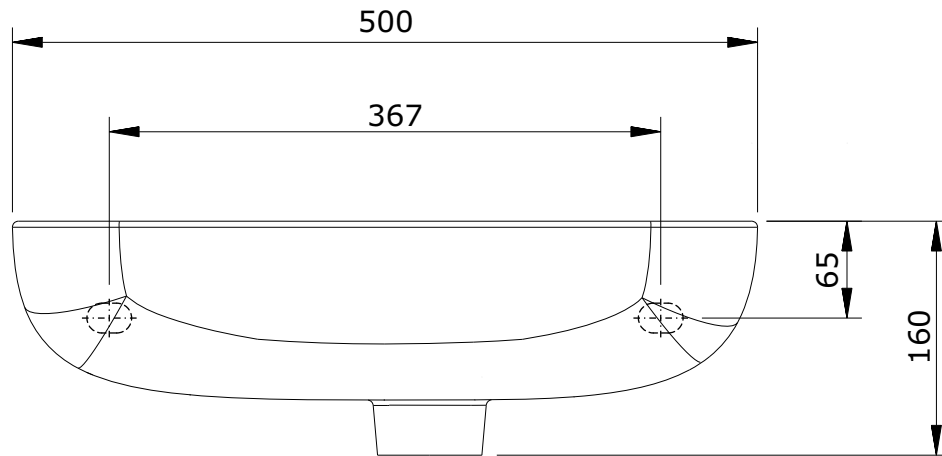

série: Look

descrição: lava-mãos 50x23

sanindusa®

código: 134390

revisão: 00

Os produtos apresentados seguem especificações técnicas internas da SANINDUSA.

As medidas apresentadas estão sujeitas às tolerâncias e variações naturais da cerâmica pelo que serão sempre orientativas.

Reservamos o direito de fazer alterações técnicas que permitam melhorar a funcionalidade dos nossos produtos, sem aviso prévio.

The presented products follow technical specifications from SANINDUSA.

The dimensions of the pieces are subject to natural ceramic tolerances and variations and will be always orientative.