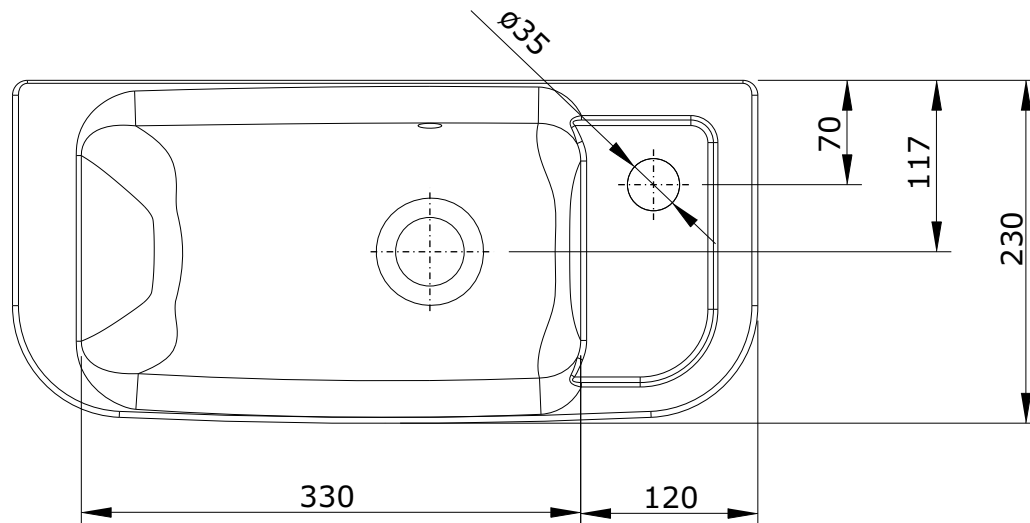

série: Look

descrição: lava-mãos 50x23

sanindusa®

código: 134390

revisão: 00

Os produtos apresentados seguem especificações técnicas internas da SANINDUSA.

As medidas apresentadas estão sujeitas às tolerâncias e variações naturais da cerâmica pelo que serão sempre orientativas.