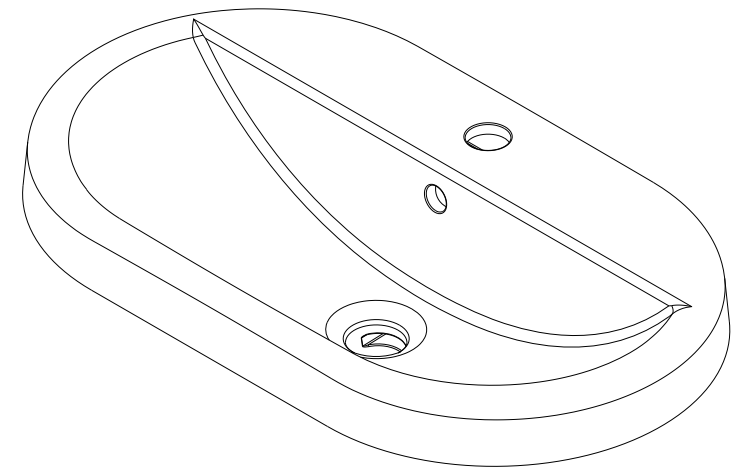

série: Almoradí

descrição: lavatório de encastrar oval c/ furo

sanindusa®

código: 118899

revisão: 00

Os produtos apresentados seguem especificações técnicas internas da SANINDUSA.

As dimensões são meramente indicativas.