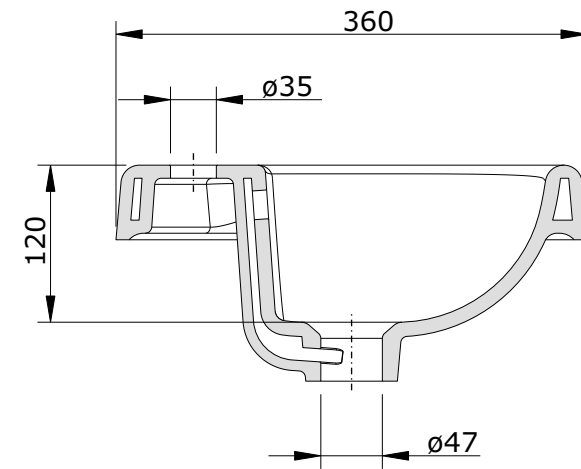

série: Almoradí

descrição: lavatório de encastrar oval c/ furo

sanindusa®

código: 118899

revisão: 00

Os produtos apresentados seguem especificações técnicas internas da SANINDUSA.

As dimensões são meramente indicativas.

Reservamos o direito de fazer alterações técnicas que permitam melhorar a funcionalidade dos nossos produtos, sem aviso prévio.

The presented products follow technical specifications from SANINDUSA.

The dimensions of the pieces are merely a reference.