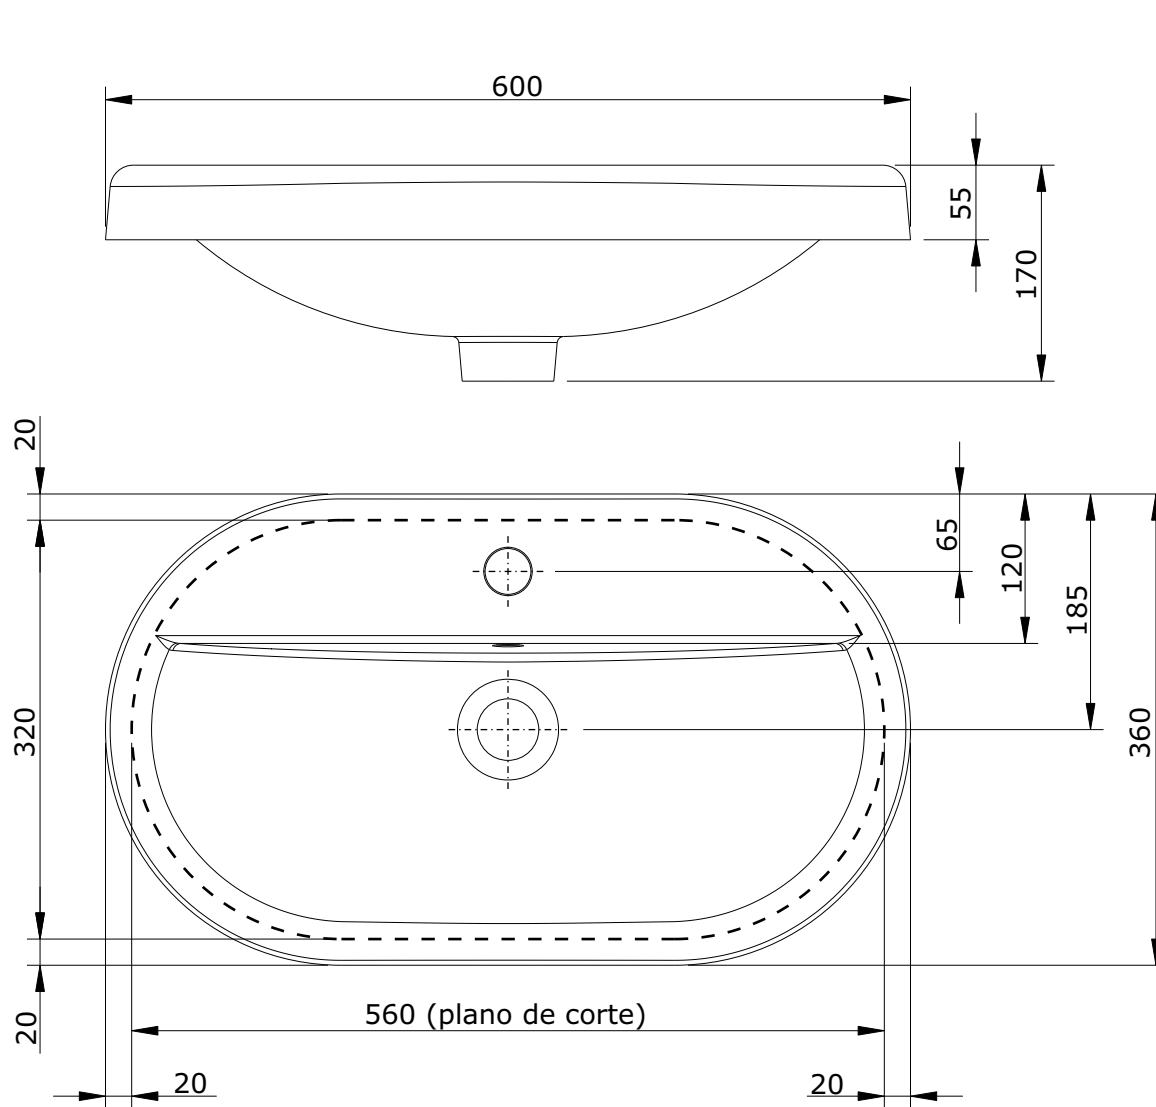

série: Almoradí

descrição: lavatório de encastrar oval c/ furo

sanindusa®

código: 118899

revisão: 00

Os produtos apresentados seguem especificações técnicas internas da SANINDUSA.

As dimensões são meramente indicativas.

Reservamos o direito de fazer alterações técnicas que permitam melhorar a funcionalidade dos nossos produtos, sem aviso prévio.

The presented products follow technical specifications from SANINDUSA.

The dimensions of the pieces are merely a reference.