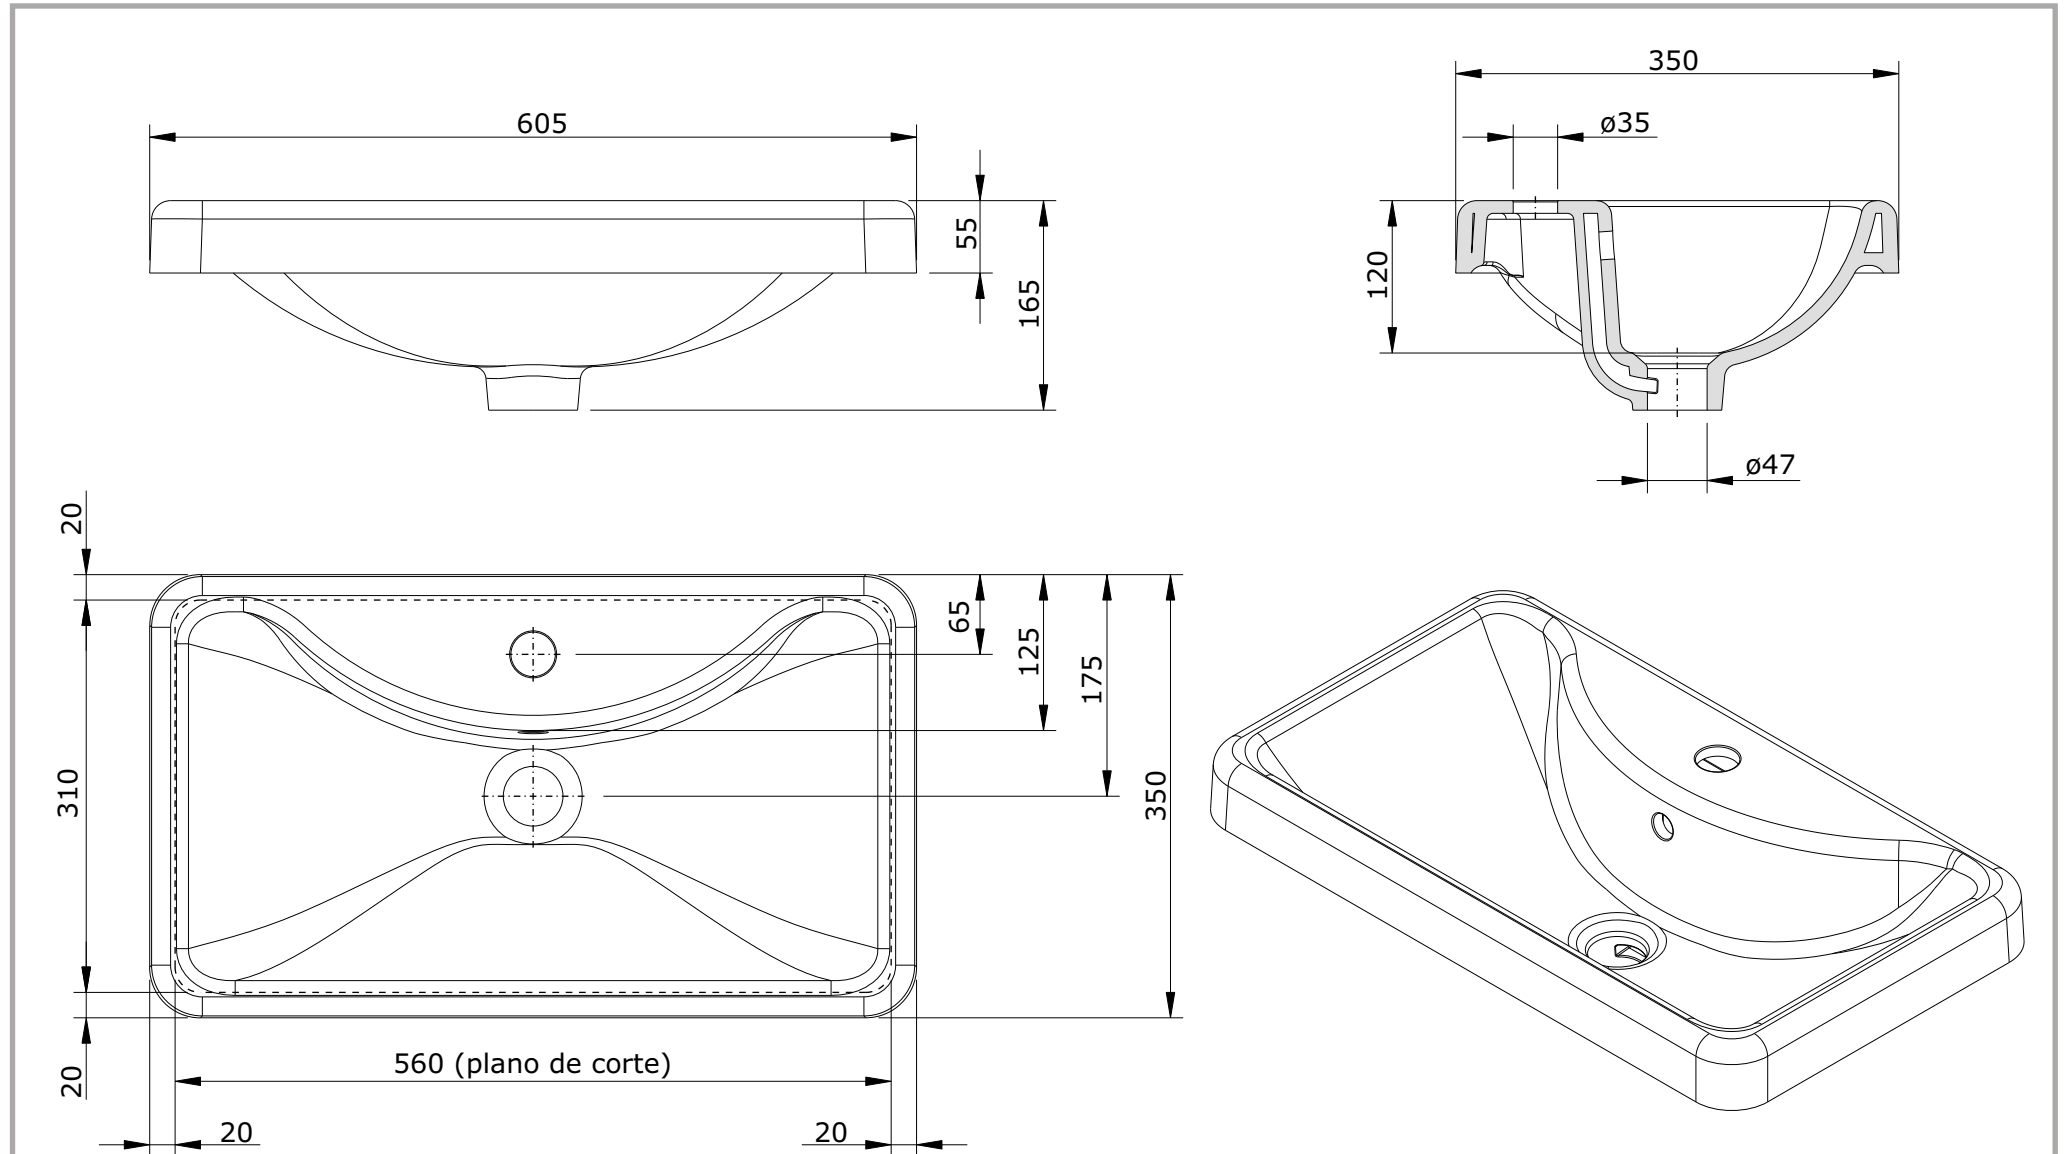

série: Almoradí

descrição: lavatório de encastrar c/ furo

sanindusa®

código: 118909

revisão: 00

Os produtos apresentados seguem especificações técnicas internas da SANINDUSA.

As dimensões são meramente indicativas.