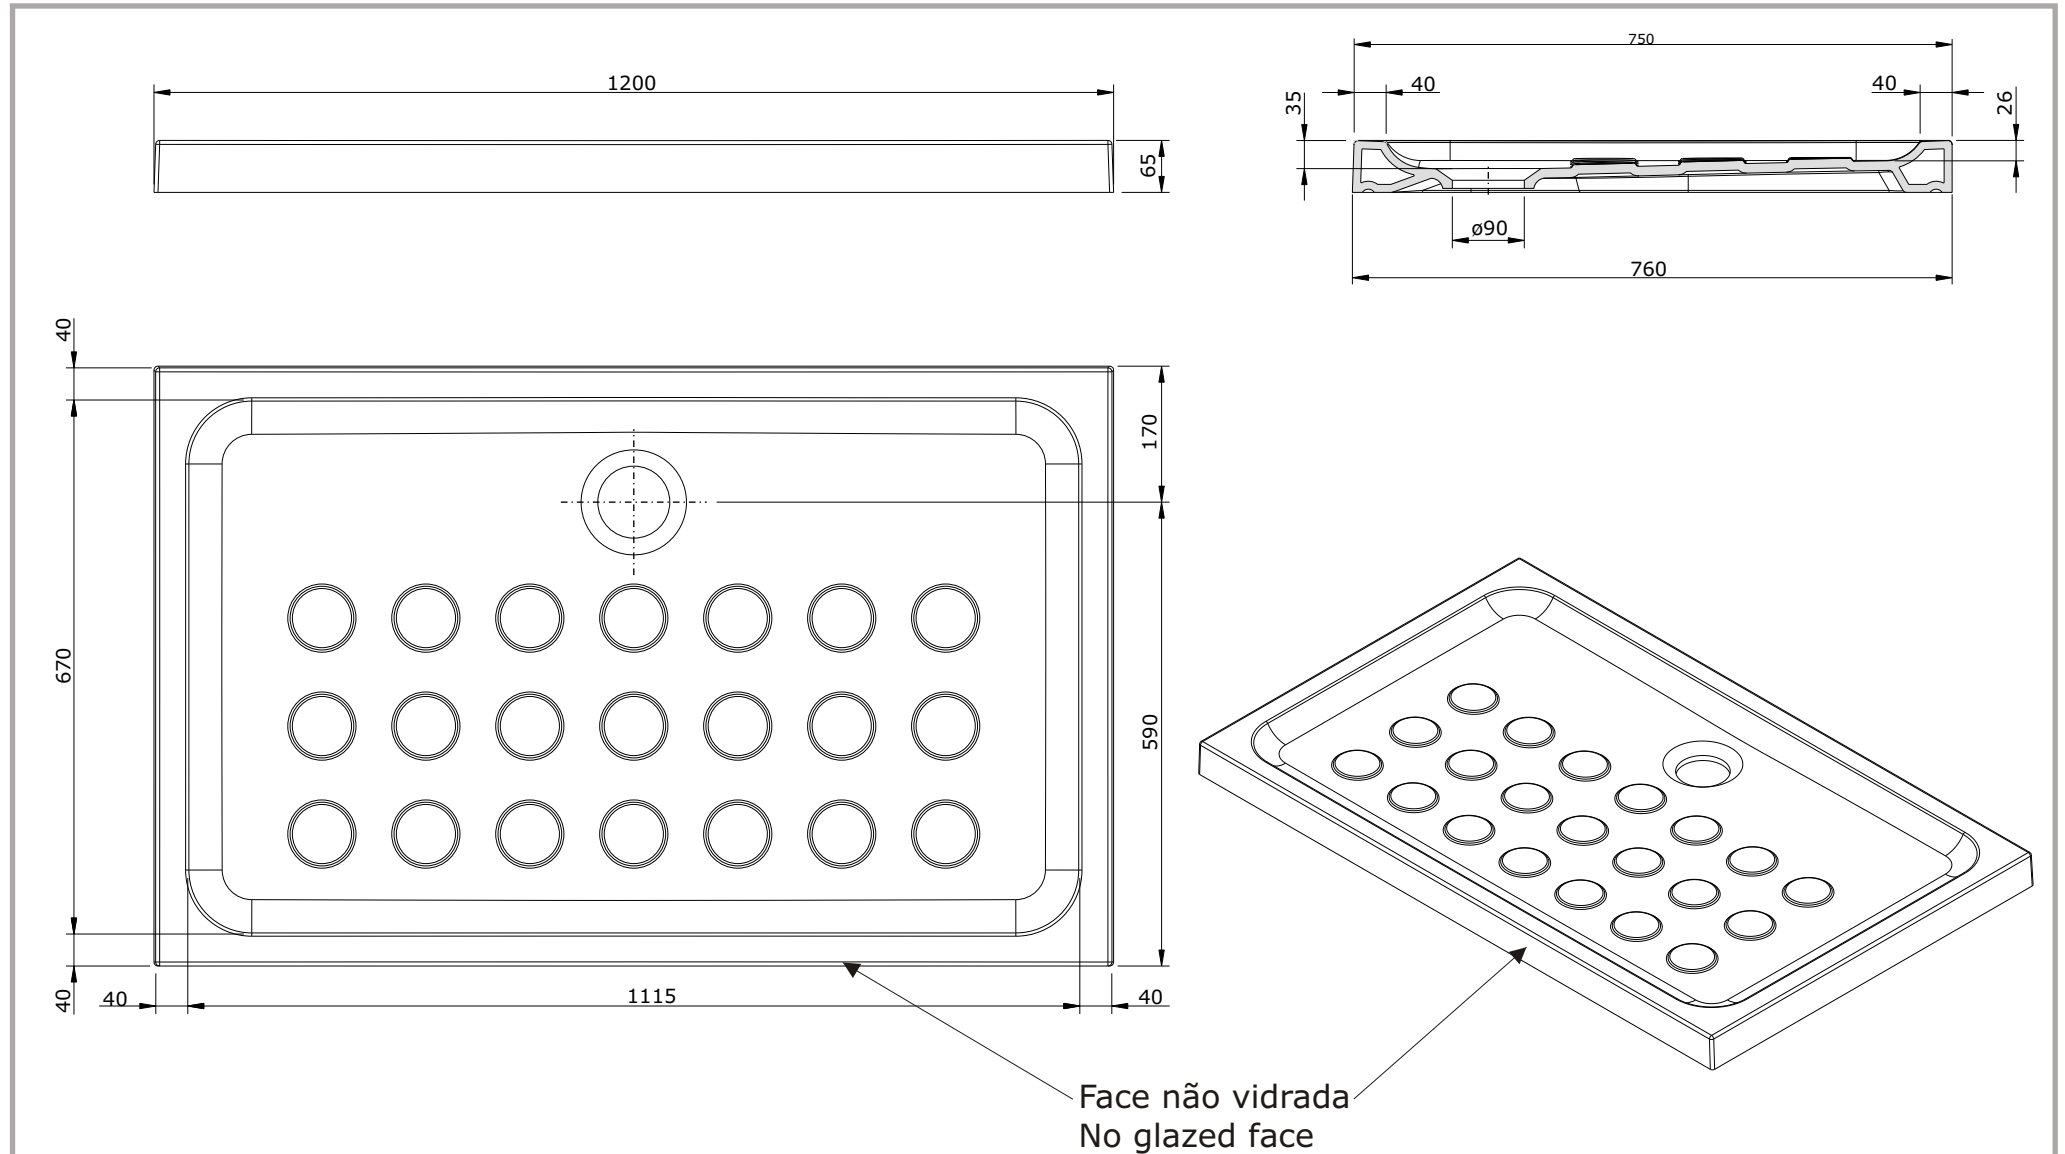

série: Time

descrição: base de chuveiro 120x75

sanindusa®

código: 107342

revisão: 01

Os produtos apresentados seguem especificações técnicas internas da SANINDUSA.

As dimensões são meramente indicativas.

Reservamos o direito de fazer alterações técnicas que permitam melhorar a funcionalidade dos nossos produtos, sem aviso prévio.

The presented products follow technical specifications from SANINDUSA.

The dimensions of the pieces are merely a reference.

We reserve the right to introduce technical improvements in our products without previous advice.