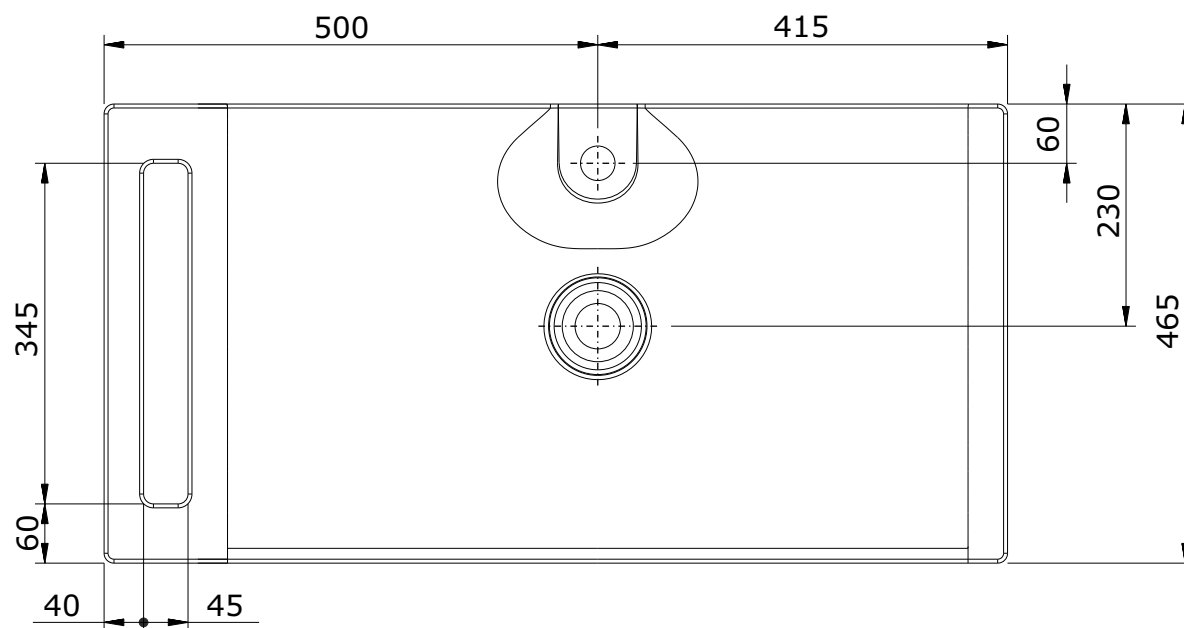

série: Clean

descrição: lavatório 83 com toalheiro

sanindusa®

código: 108430

revisão: 00

Os produtos apresentados seguem especificações técnicas internas da SANINDUSA.

As medidas apresentadas estão sujeitas às tolerâncias e variações naturais da cerâmica pelo que serão sempre orientativas.

Reservamos o direito de fazer alterações técnicas que permitam melhorar a funcionalidade dos nossos produtos, sem aviso prévio.

The presented products follow technical specifications from SANINDUSA.

The dimensions of the pieces are subject to natural ceramic tolerances and variations and will be always orientative.