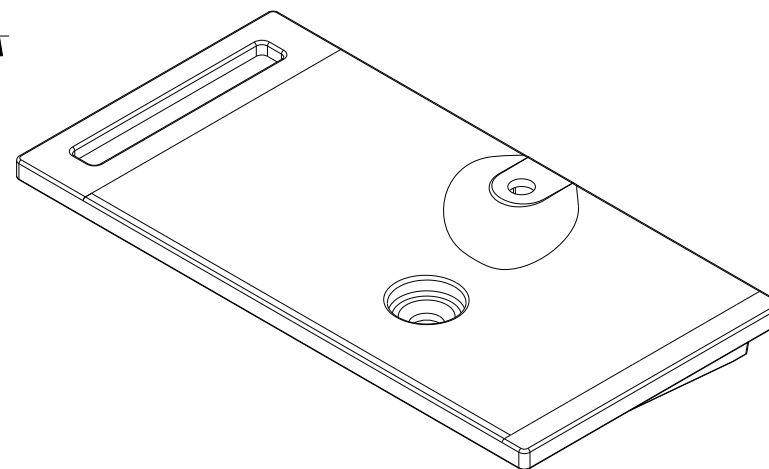

série: Clean

descrição: lavatório 83 com toalheiro

sanindusa®

código: 108430

revisão: 00

Os produtos apresentados seguem especificações técnicas internas da SANINDUSA.

As medidas apresentadas estão sujeitas às tolerâncias e variações naturais da cerâmica pelo que serão sempre orientativas.

Reservamos o direito de fazer alterações técnicas que permitam melhorar a funcionalidade dos nossos produtos, sem aviso prévio.

The presented products follow technical specifications from SANINDUSA.

The dimensions of the pieces are subject to natural ceramic tolerances and variations and will be always orientative.