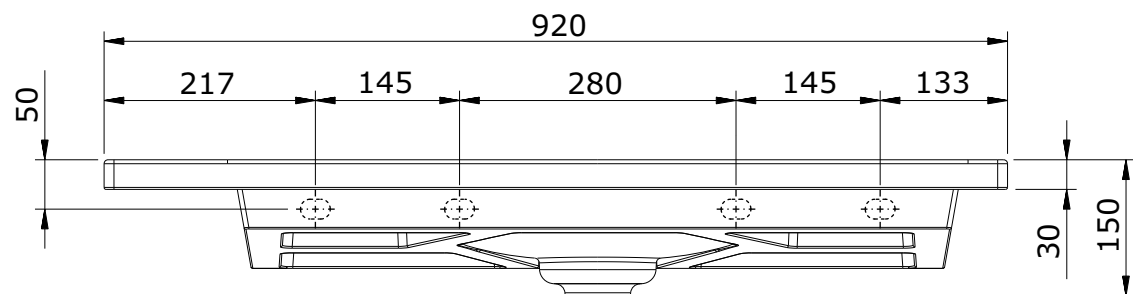

série: Clean

descrição: lavatório 83 com toalheiro

sanindusa®

código: 108430

revisão: 00

Os produtos apresentados seguem especificações técnicas internas da SANINDUSA.

As medidas apresentadas estão sujeitas às tolerâncias e variações naturais da cerâmica pelo que serão sempre orientativas.

Reservamos o direito de fazer alterações técnicas que permitam melhorar a funcionalidade dos nossos produtos, sem aviso prévio.

The presented products follow technical specifications from SANINDUSA.

The dimensions of the pieces are subject to natural ceramic tolerances and variations and will be always orientative.