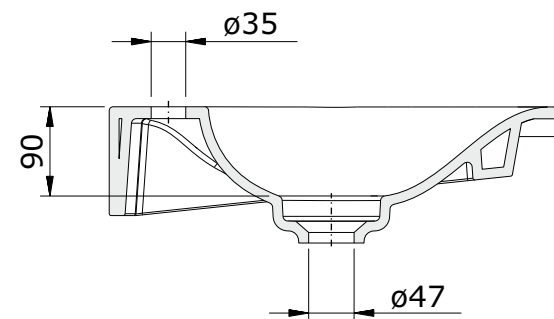

série: Clean

descrição: lavatório 83 com toalheiro

sanindusa®

código: 108430

revisão: 00

Os produtos apresentados seguem especificações técnicas internas da SANINDUSA.

As medidas apresentadas estão sujeitas às tolerâncias e variações naturais da cerâmica pelo que serão sempre orientativas.