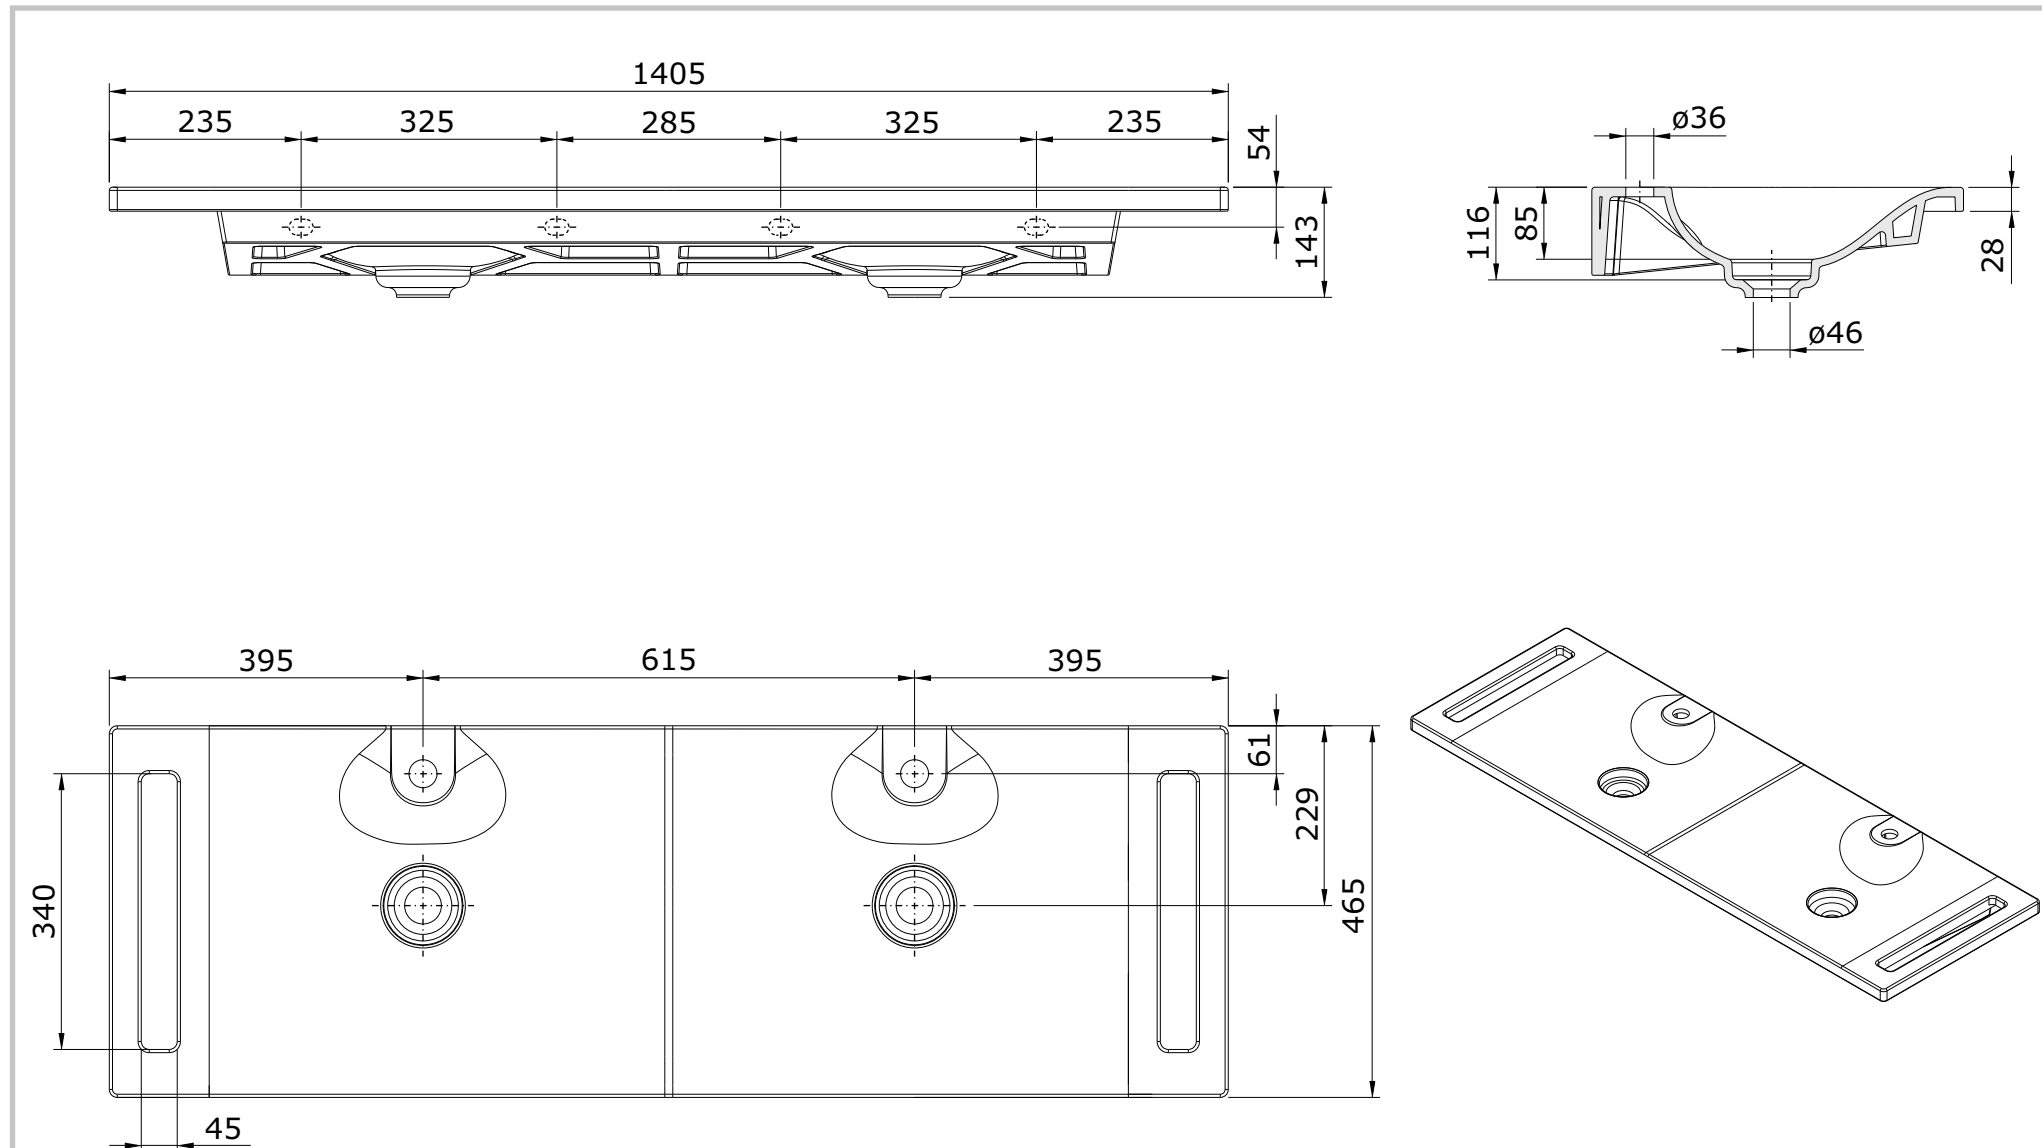

série: Clean

descrição: lavatório 123 com toalheiro

sanindusa®

código: 108470

revisão: 00

Os produtos apresentados seguem especificações técnicas internas da SANINDUSA.

As medidas apresentadas estão sujeitas às tolerâncias e variações naturais da cerâmica pelo que serão sempre orientativas.

Reservamos o direito de fazer alterações técnicas que permitam melhorar a funcionalidade dos nossos produtos, sem aviso prévio.

The presented products follow technical specifications from SANINDUSA.

The dimensions of the pieces are subject to natural ceramic tolerances and variations and will be always orientative.