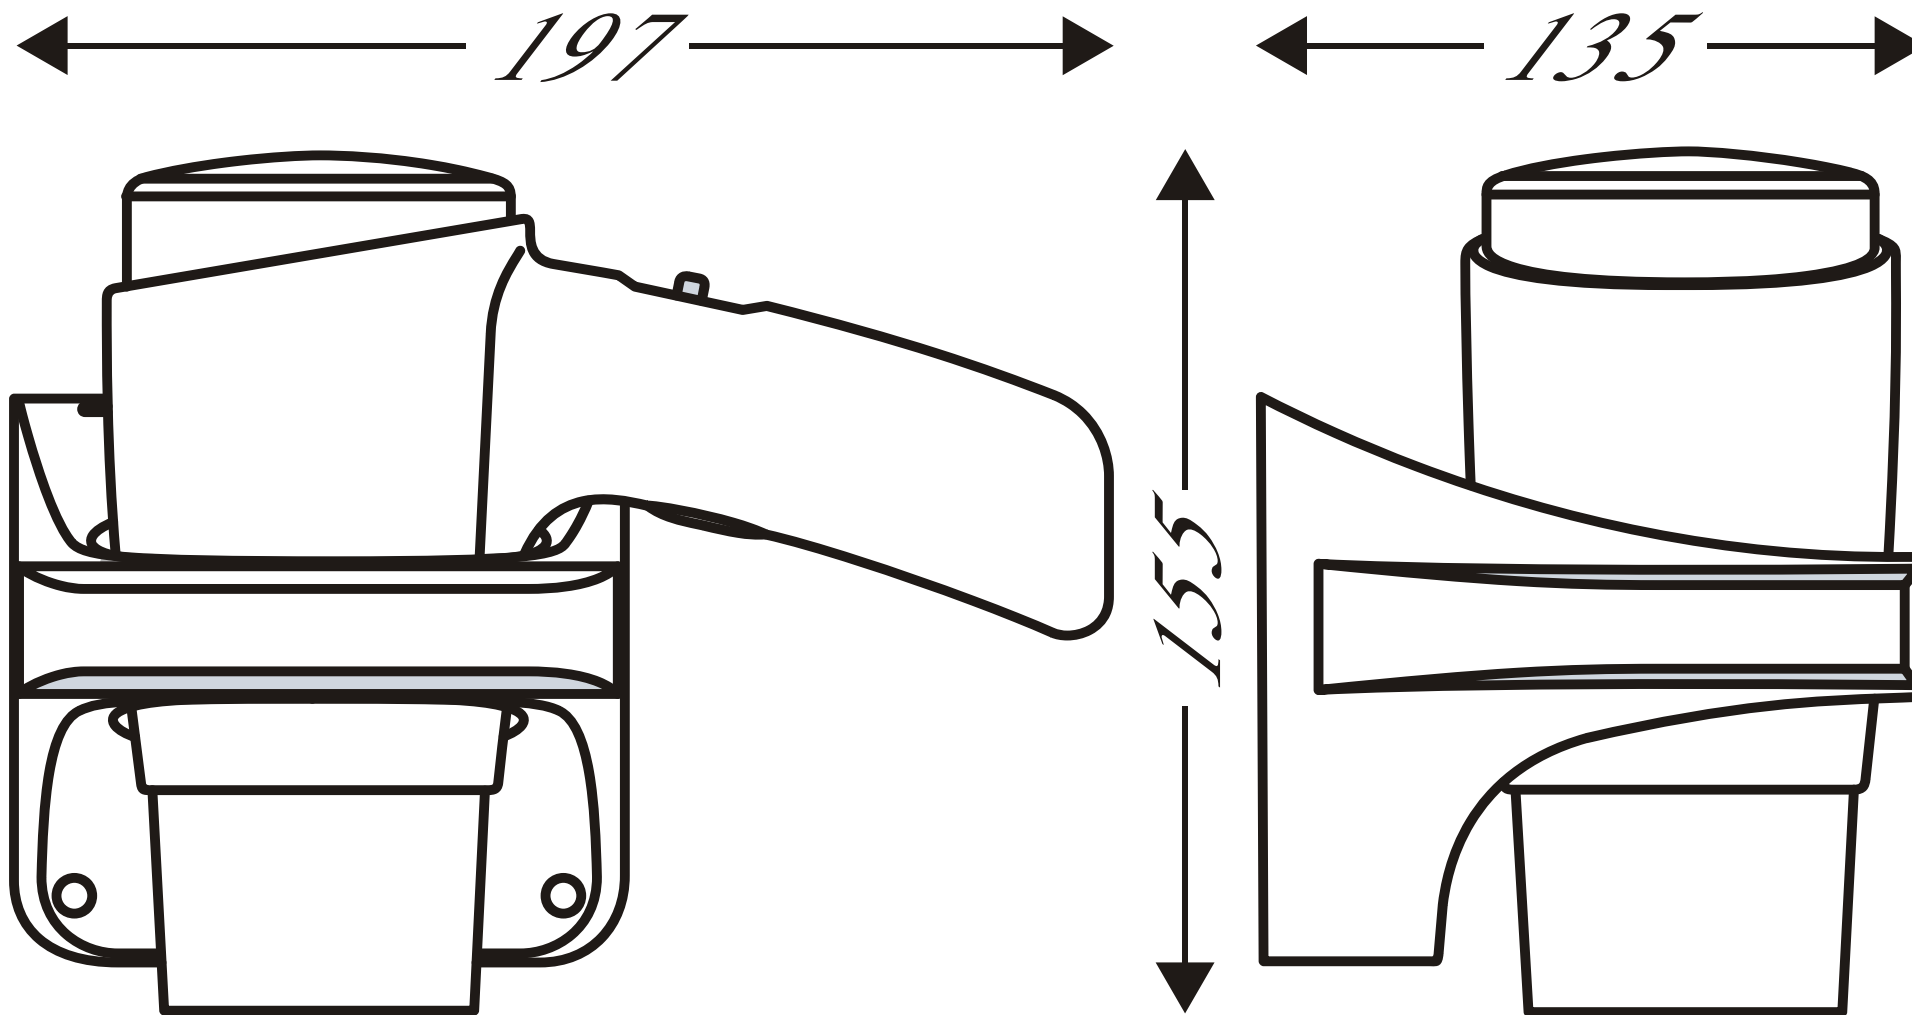

série: Luxe

descrição: secador de cabelo 1600W

sanindusa®

código: 41536

revisão: 00

Os produtos apresentados seguem especificações técnicas internas da SANINDUSA.

As dimensões são meramente indicativas.

Reservamos o direito de fazer alterações técnicas que permitam melhorar a funcionalidade dos nossos produtos, sem aviso prévio.

The presented products follow technical specifications from SANINDUSA.

The dimensions of the pieces are merely a reference.

We reserve the right to introduce technical improvements in our products without previous advice.