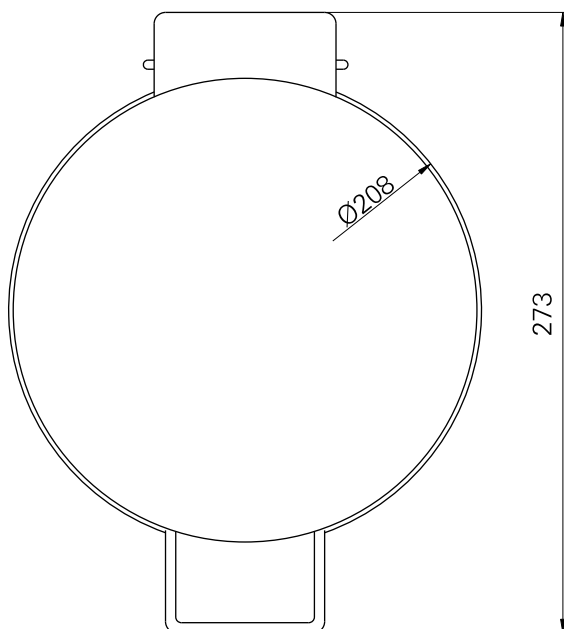

série: luxe

Descrição: cesto papéis

sanindusa®

código: 4152211

revisão: 00

Os produtos apresentados seguem especificações técnicas internas da SANINDUSA.

As dimensões são meramente indicativas.

Reservamos o direito de fazer alterações técnicas que permitam melhorar a funcionalidade dos nossos produtos, sem aviso prévio.

The presented products follow technical specifications from SANINDUSA.

The dimensions of the pieces are merely a reference.

We reserve the right to introduce technical improvements in our products without previous advice.