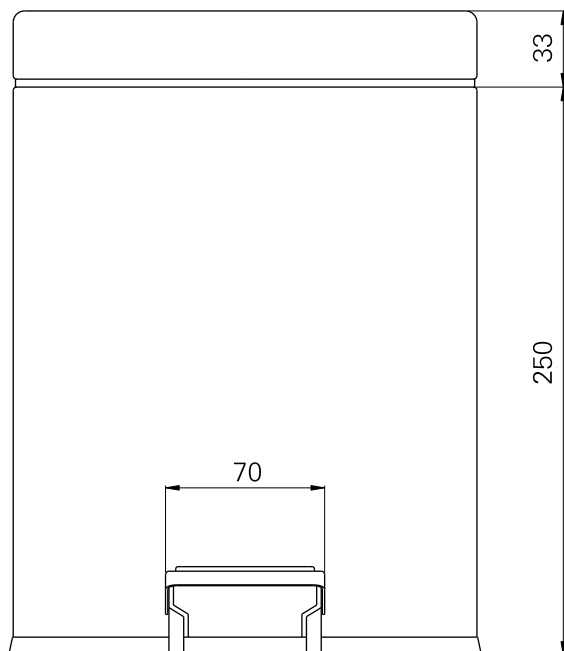

série: luxe

Descrição: cesto papéis

sanindusa®

código: 4152211

revisão: 00

Os produtos apresentados seguem especificações técnicas internas da SANINDUSA.

As dimensões são meramente indicativas.

Reservamos o direito de fazer alterações técnicas que permitam melhorar a funcionalidade dos nossos produtos, sem aviso prévio.

The presented products follow technical specifications from SANINDUSA.

The dimensions of the pieces are merely a reference.

We reserve the right to introduce technical improvements in our products without previous advice.