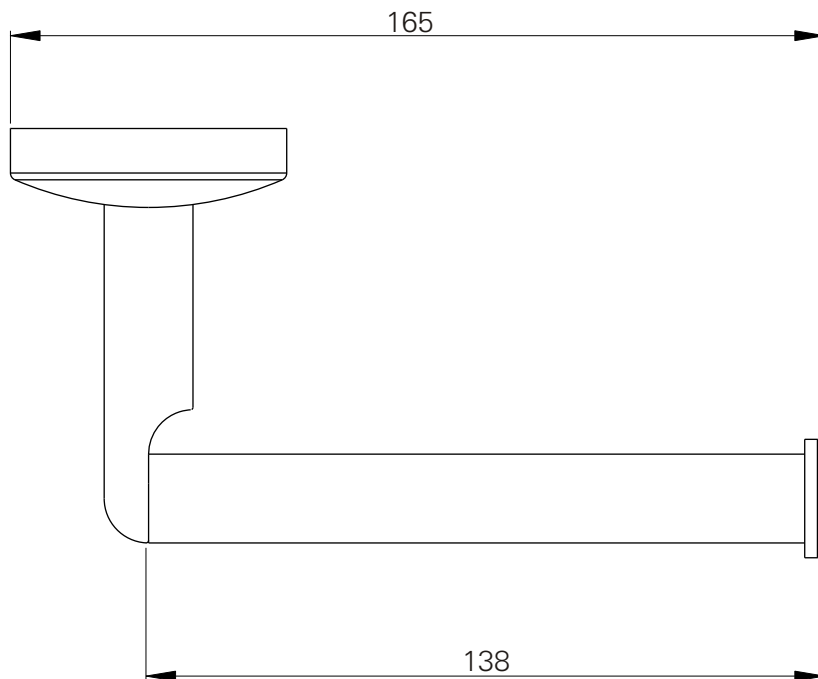

série: luxe

descrição: porta rolos

sanindusa®

código: 4151011

revisão: 00

Os produtos apresentados seguem especificações técnicas internas da SANINDUSA.

As dimensões são meramente indicativas.

Reservamos o direito de fazer alterações técnicas que permitam melhorar a funcionalidade dos nossos produtos, sem aviso prévio.

The presented products follow technical specifications from SANINDUSA.

The dimensions of the pieces are merely a reference.

We reserve the right to introduce technical improvements in our products without previous advice.