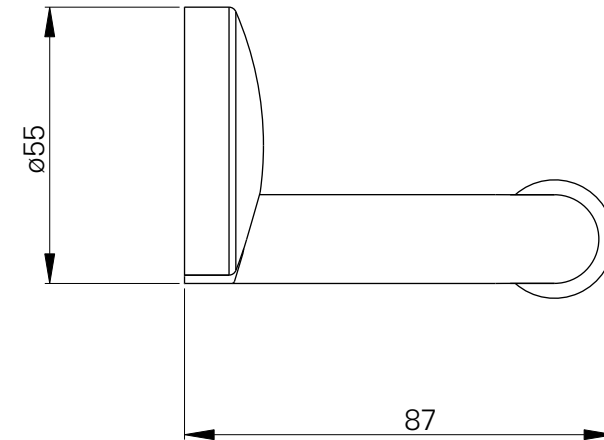

série: luxe

descrição: porta rolos

sanindusa®

código: 4151011

revisão: 00

Os produtos apresentados seguem especificações técnicas internas da SANINDUSA.

As dimensões são meramente indicativas.

Reservamos o direito de fazer alterações técnicas que permitam melhorar a funcionalidade dos nossos produtos, sem aviso prévio.

The presented products follow technical specifications from SANINDUSA.

The dimensions of the pieces are merely a reference.

We reserve the right to introduce technical improvements in our products without previous advice.