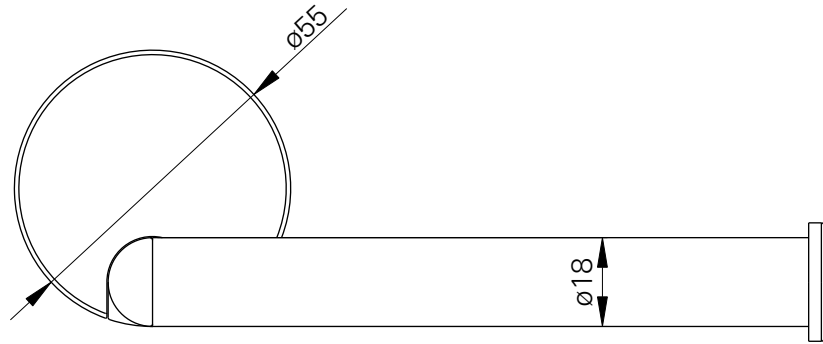

série: luxe

descrição: porta rolos

sanindusa®

código: 4151011

revisão: 00

Os produtos apresentados seguem especificações técnicas internas da SANINDUSA.

As dimensões são meramente indicativas.

Reservamos o direito de fazer alterações técnicas que permitam melhorar a funcionalidade dos nossos produtos, sem aviso prévio.

The presented products follow technical specifications from SANINDUSA.

The dimensions of the pieces are merely a reference.

We reserve the right to introduce technical improvements in our products without previous advice.