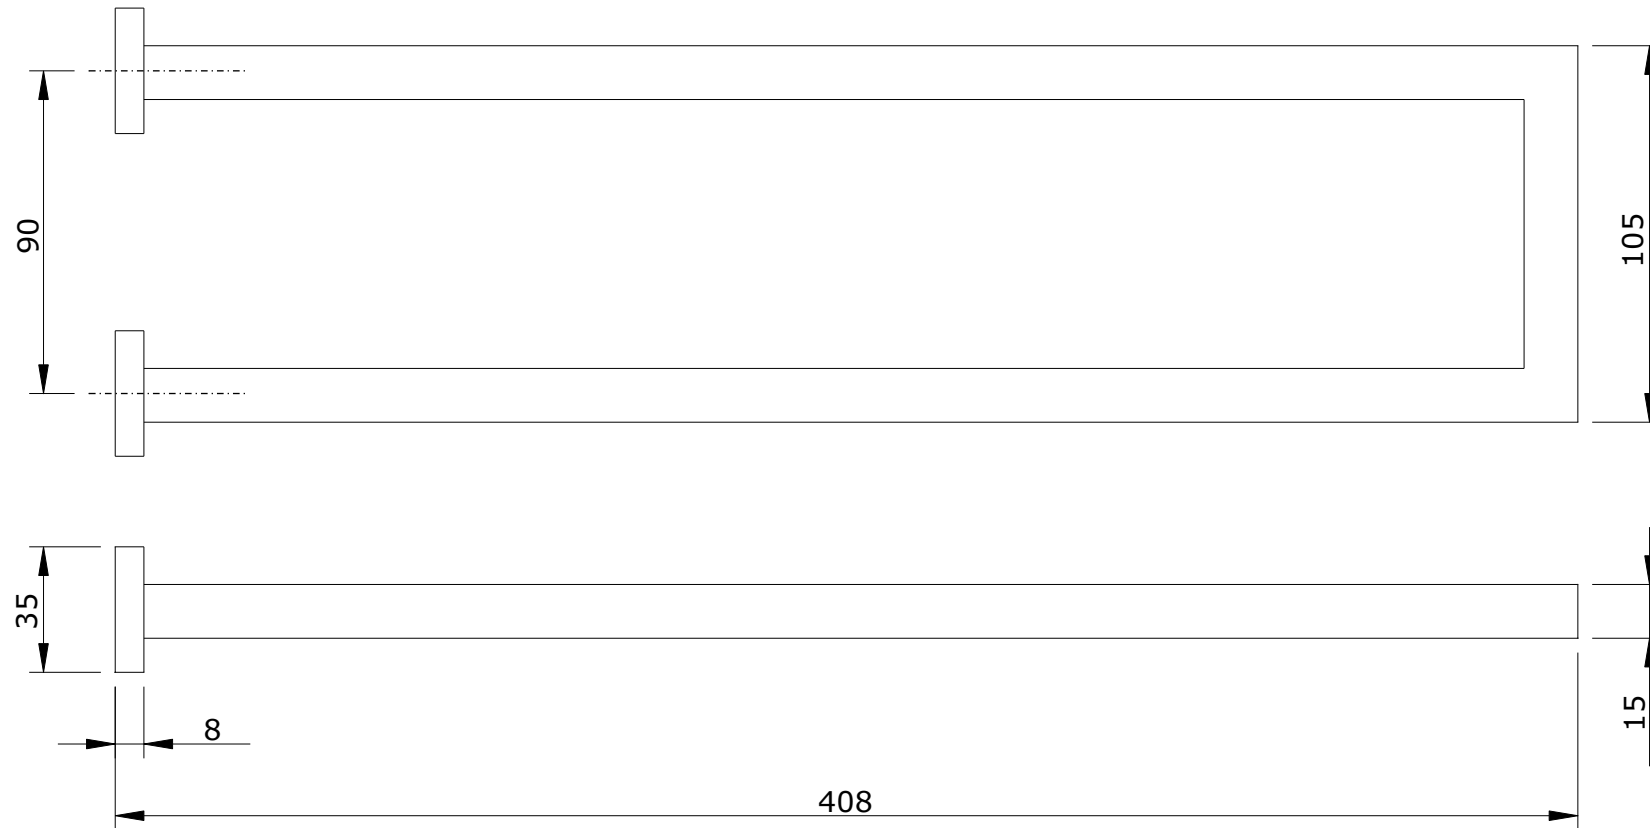

série: Plan

descrição: Toalheiro duplo

sanindusa®

código: 4121411

revisão: 00

Os produtos apresentados seguem especificações técnicas internas da SANINDUSA.

As dimensões são meramente indicativas.

Reservamos o direito de fazer alterações técnicas que permitam melhorar a funcionalidade dos nossos produtos, sem aviso prévio.

The presented products follow technical specifications from SANINDUSA.

The dimensions of the pieces are merely a reference.

We reserve the right to introduce technical improvements in our products without previous advice.