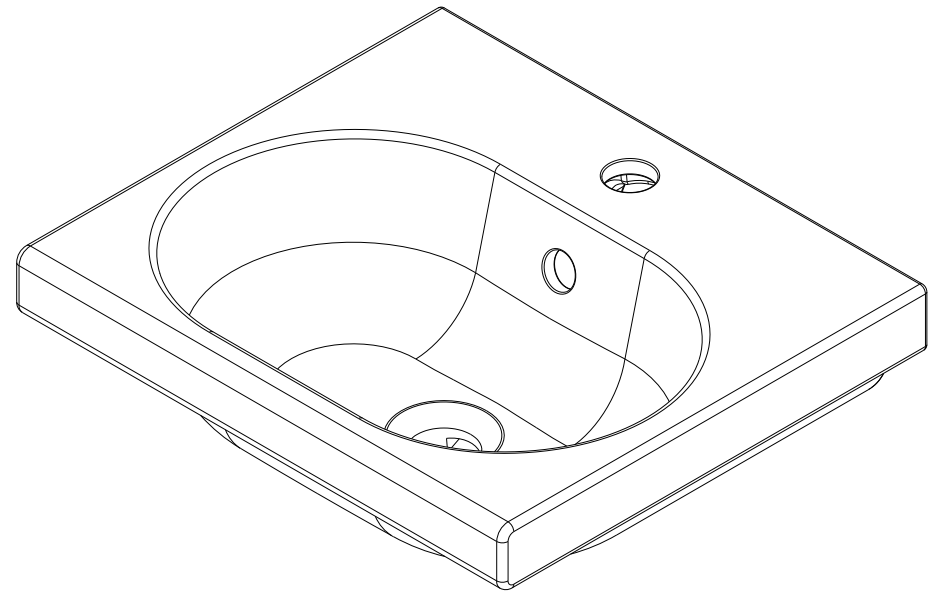

série: wc kids

descrição: lavatório 430

sanindusa®

código: 125300

revisão: 02

Os produtos apresentados seguem especificações técnicas internas da SANINDUSA.

As dimensões são meramente indicativas.

Reservamos o direito de fazer alterações técnicas que permitam melhorar a funcionalidade dos nossos produtos, sem aviso prévio.

The presented products follow technical specifications from SANINDUSA.

The dimensions of the pieces are merely a reference.

We reserve the right to introduce technical improvements in our products without previous advice.