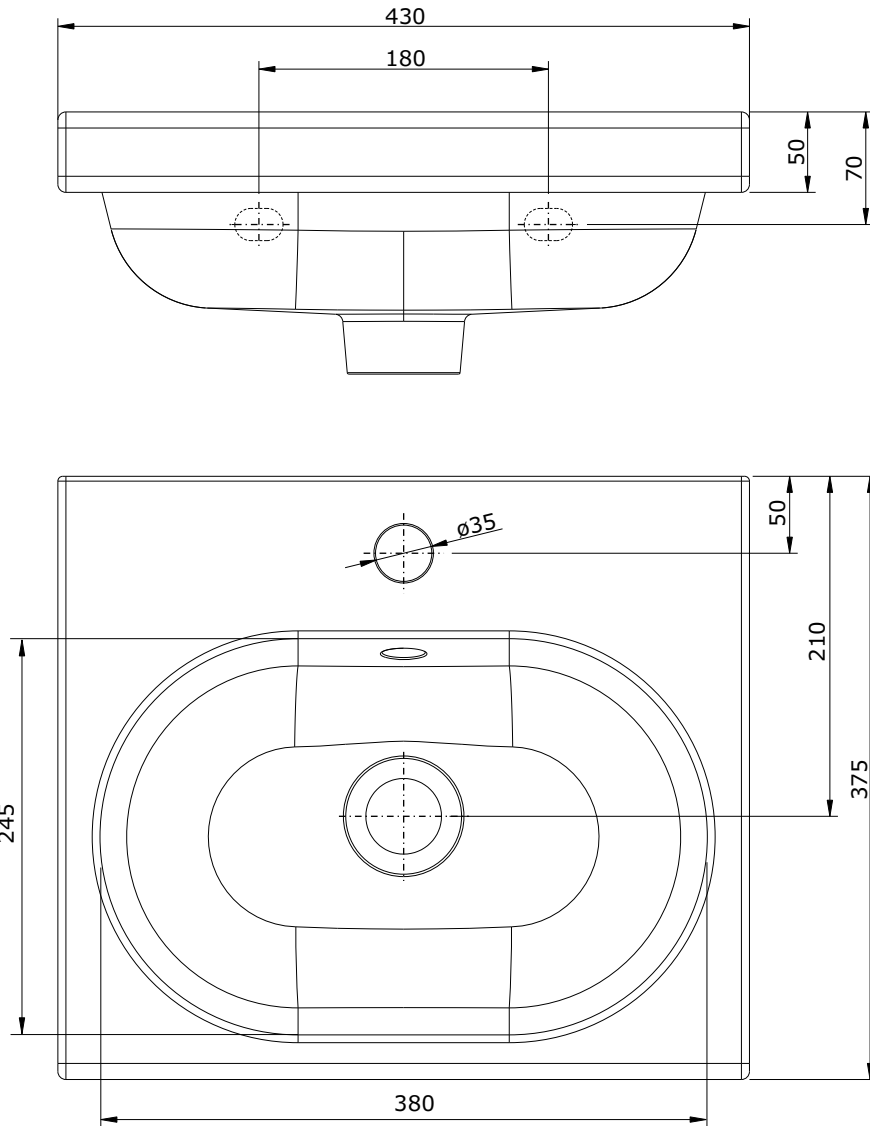

série: wc kids

descrição: lavatório 430

sanindusa®

código: 125300

revisão: 02

Os produtos apresentados seguem especificações técnicas internas da SANINDUSA.

As dimensões são meramente indicativas.

Reservamos o direito de fazer alterações técnicas que permitam melhorar a funcionalidade dos nossos produtos, sem aviso prévio.

The presented products follow technical specifications from SANINDUSA.

The dimensions of the pieces are merely a reference.

We reserve the right to introduce technical improvements in our products without previous advice.