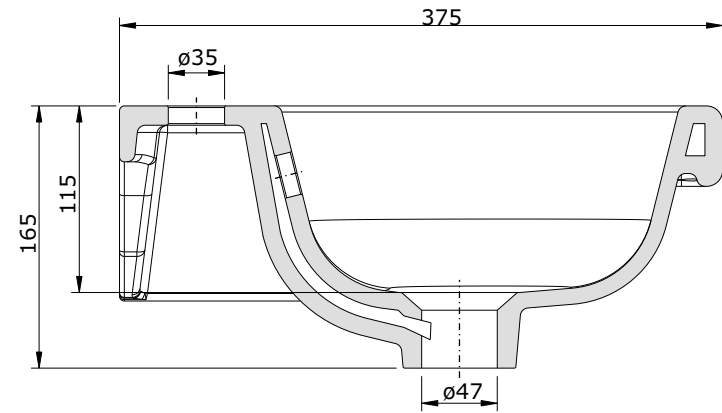

série: wc kids

descrição: lavatório 430

sanindusa®

código: 125300

revisão: 02

Os produtos apresentados seguem especificações técnicas internas da SANINDUSA.

As dimensões são meramente indicativas.

Reservamos o direito de fazer alterações técnicas que permitam melhorar a funcionalidade dos nossos produtos, sem aviso prévio.

The presented products follow technical specifications from SANINDUSA.

The dimensions of the pieces are merely a reference.

We reserve the right to introduce technical improvements in our products without previous advice.