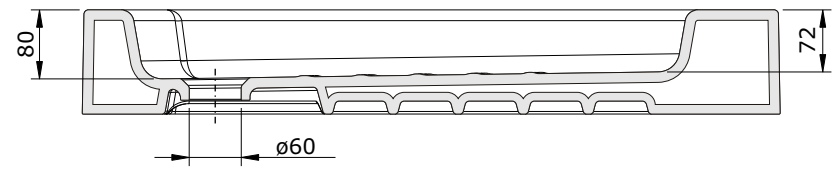

série: Quadra

descrição: Base de chuveiro 80 x 80

sanindusa®

código: 107130

revisão: 01

Os produtos apresentados seguem especificações técnicas internas da SANINDUSA.

As dimensões são meramente indicativas.

Reservamos o direito de fazer alterações técnicas que permitam melhorar a funcionalidade dos nossos produtos, sem aviso prévio.

The presented products follow technical specifications from SANINDUSA.

The dimensions of the pieces are merely a reference.