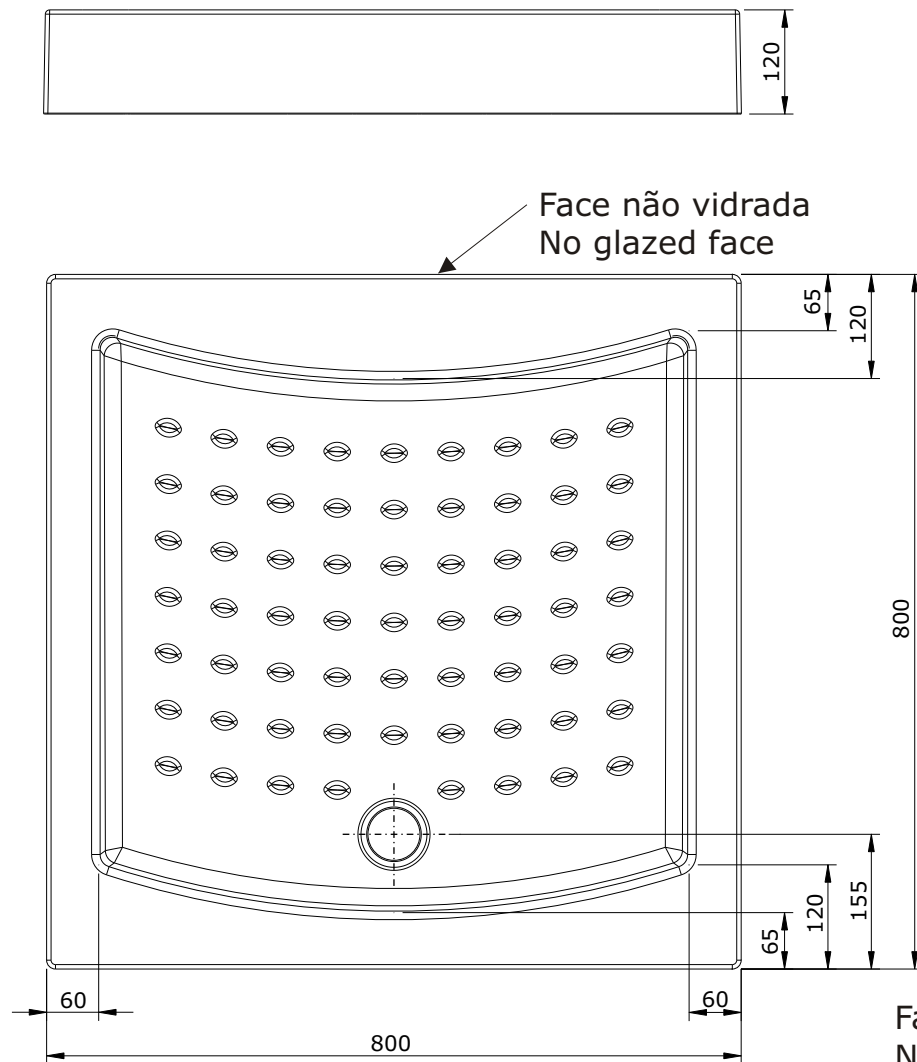

série: Quadra

descrição: Base de chuveiro 80 x 80

sanindusa®

código: 107130

revisão: 01

Os produtos apresentados seguem especificações técnicas internas da SANINDUSA.

As dimensões são meramente indicativas.