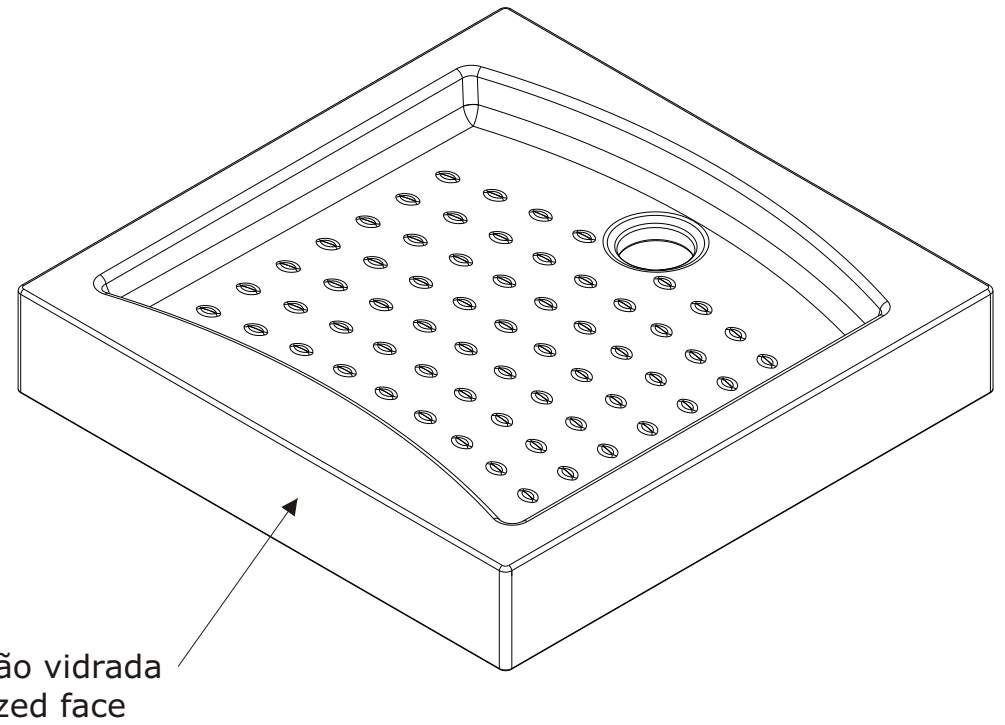

série: Quadra

descrição: Base de chuveiro 80 x 80

sanindusa®

código: 107130

revisão: 01

Os produtos apresentados seguem especificações técnicas internas da SANINDUSA.

As dimensões são meramente indicativas.