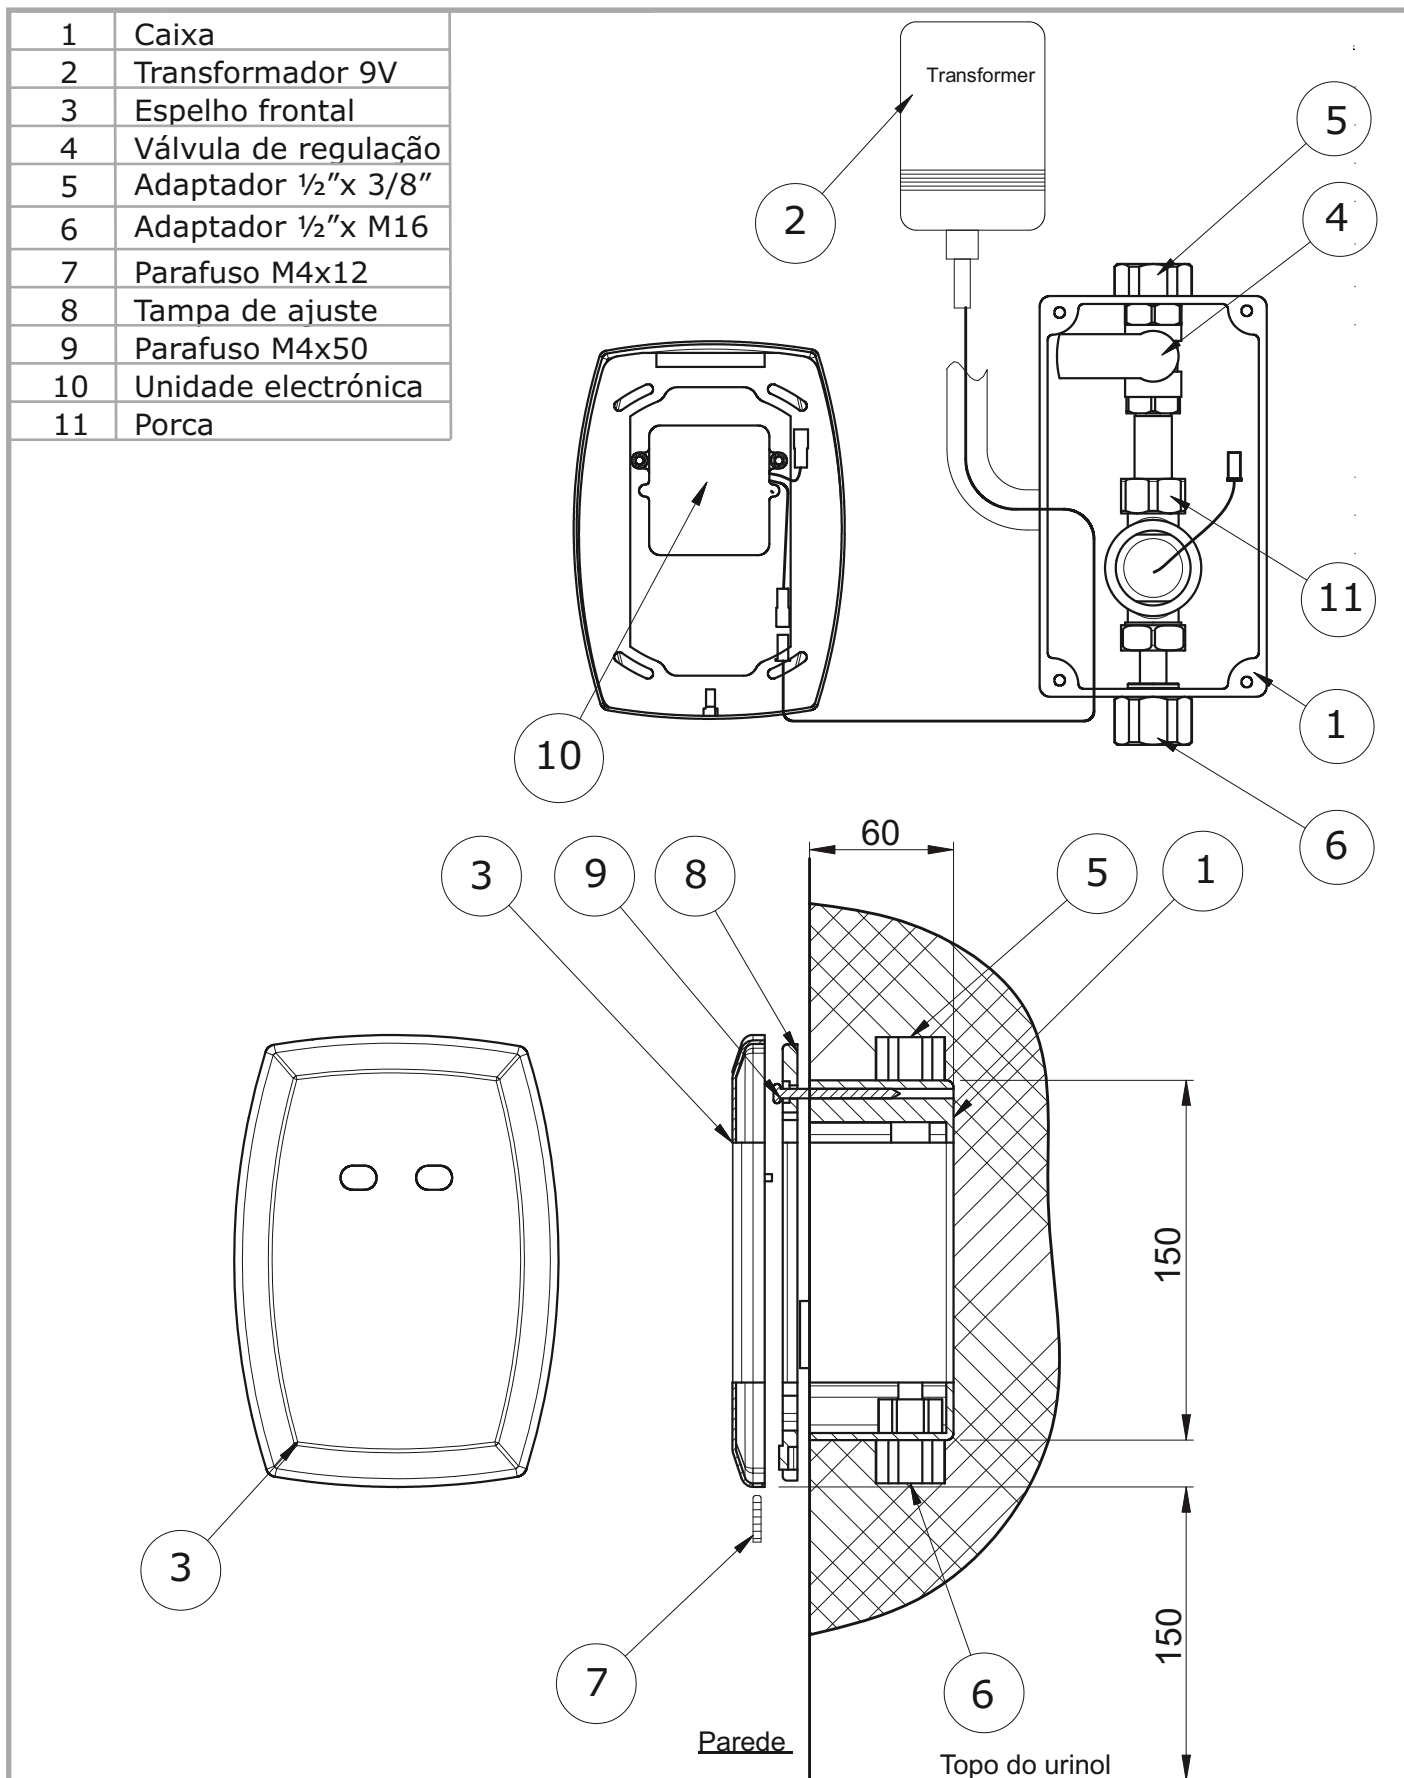

Os produtos apresentados seguem especificações técnicas internas da SANINDUSA.

As dimensões são meramente indicativas.

Reservamos o direito de fazer alterações técnicas que permitam melhorar a funcionalidade dos nossos produtos, sem aviso prévio.

The presented products follow technical specifications from SANINDUSA.

The dimensions of the pieces are merely a reference.

We reserve the right to introduce technical improvements in our products without previous advice.