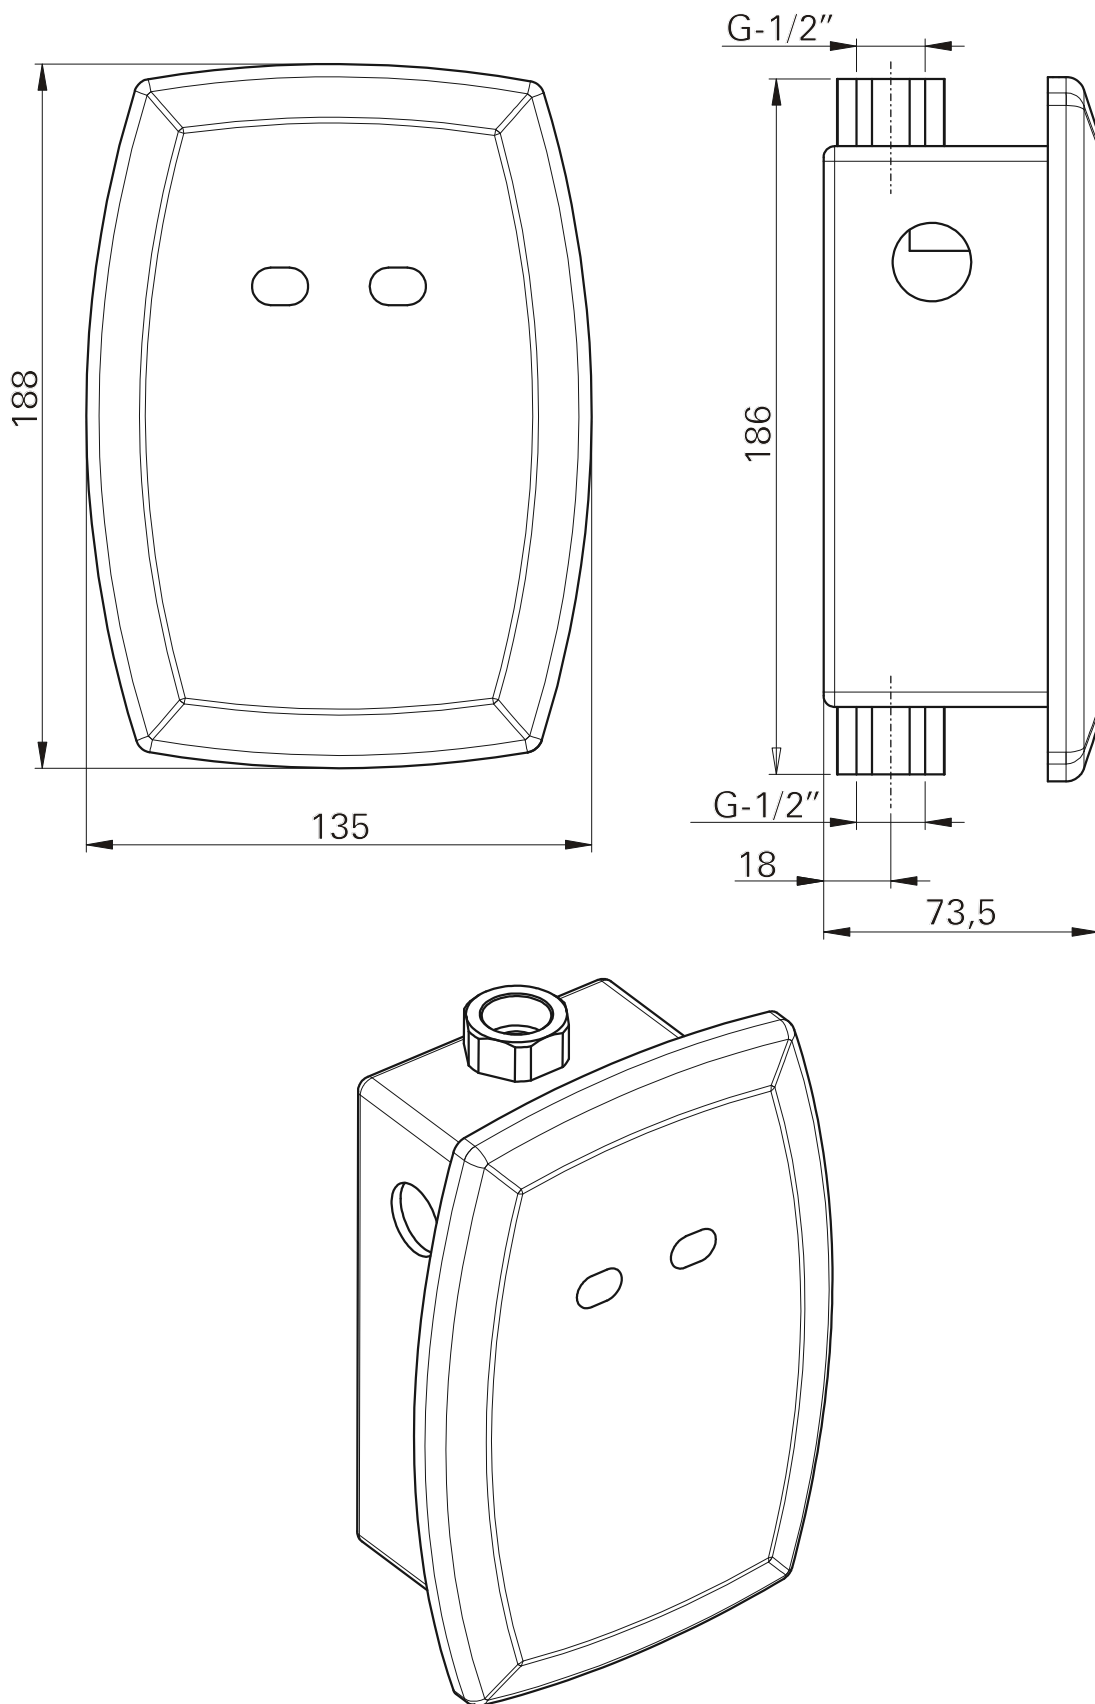

série: Unit

descrição: Torneira electrónica para urinol
com transformador

sanindusa[®]

código: 5410581

revisão: 00

Os produtos apresentados seguem especificações técnicas internas da SANINDUSA.

As dimensões são meramente indicativas.