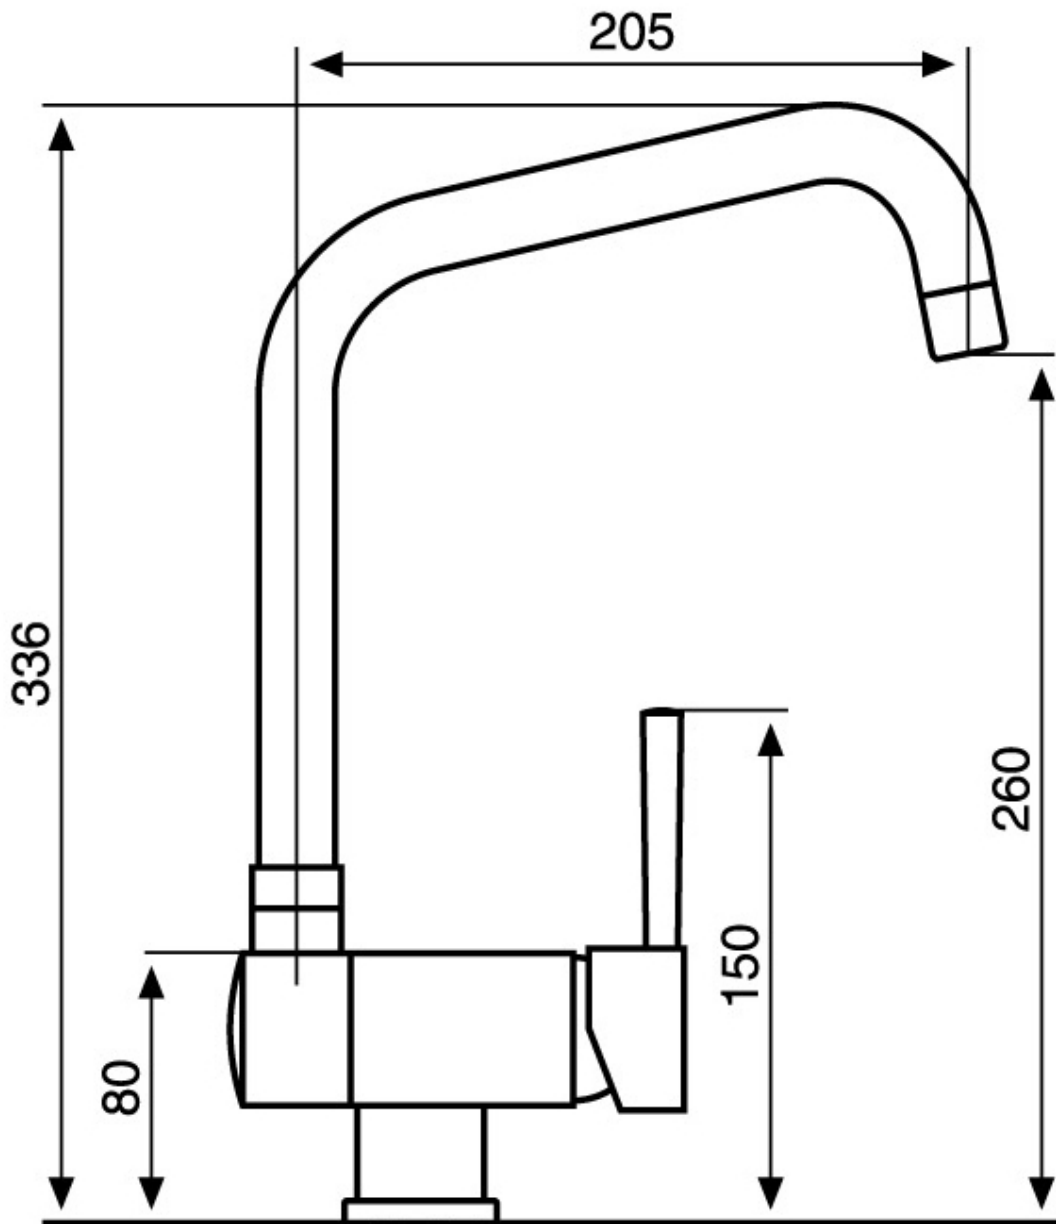

### DÉTAILS

Type de mitigeur Mélangeur avec bec pivotant et pliable

Matériau Laiton

Textures Chrome

Angle de rotation 360°

Base d'appui  $\varnothing$ 48mm

---

Cartouche À disques céramiques

---

Trou mitigeur  $\varnothing$ 35mm

---

Épaisseur maximale du top 65 mm

---

## DESSINS TECHNIQUES