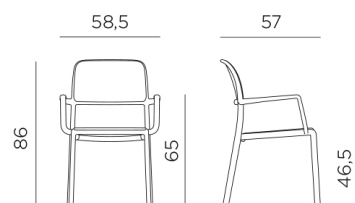

RIVA

design Raffaello Galiotto

Ref. 246

4,6

peso prodotto in kg
weight of product in kg

6

0,523 m³

imballo cartonato - pz e volume in m³
carton packing - pcs and volume in cbm

24 pz

pz su pallet
pcs on pallet

6 pz

impilabile
stackable

prodotto testato a norma da Catas
product tested by Catas

IT Sedia monoblocco con braccioli. Materiale: polipropilene fiberglass trattato anti-UV e colorato in massa. Finitura opaca. Dotata di piedini antiscivolo. Resina riciclabile.