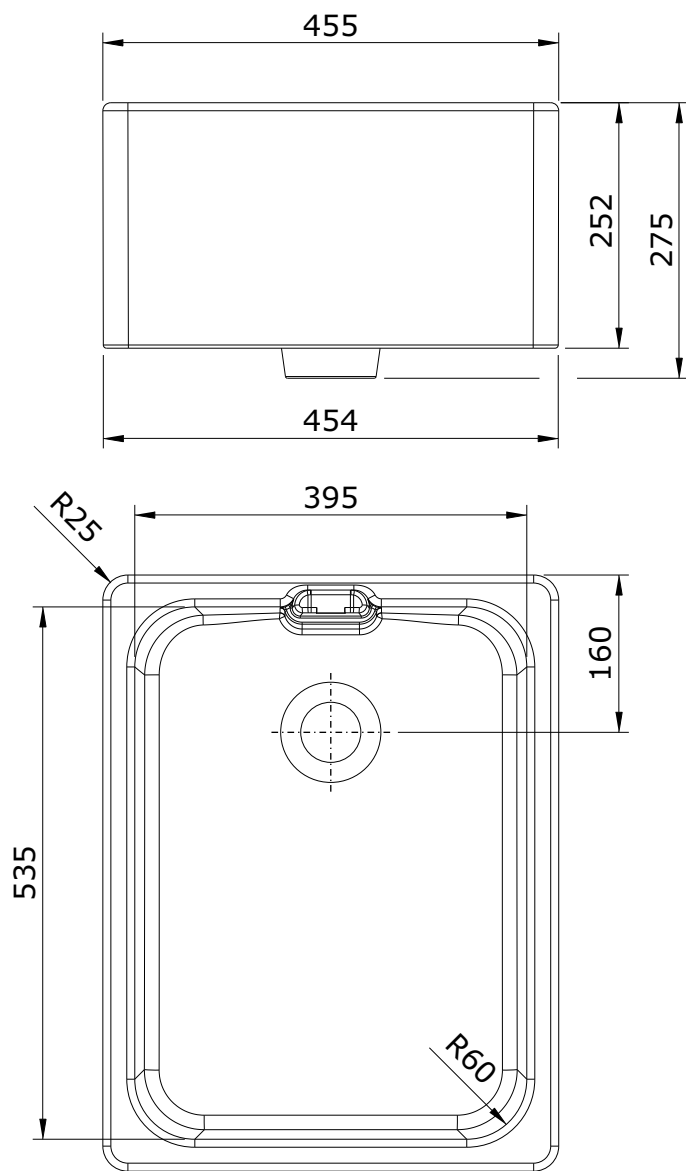

Belfast
cod.: 740000
ver.: 05

descrição: lava-louça 60x46
description: 60x46 kitchen sink
description: évier 60x46

sanindusa®

Os produtos apresentados seguem especificações técnicas internas da SANINDUSA.
As medidas apresentadas estão sujeitas às tolerâncias e variações naturais da cerâmica pelo que serão sempre orientativas.
Reservamos o direito de fazer alterações técnicas que permitam melhorar a funcionalidade dos nossos produtos, sem aviso prévio.

The presented products follow technical specifications from SANINDUSA.
The dimensions of the pieces are subject to natural ceramic tolerances and variations and will be always orientative.
We reserve the right to introduce technical improvements in our products without previous advice.