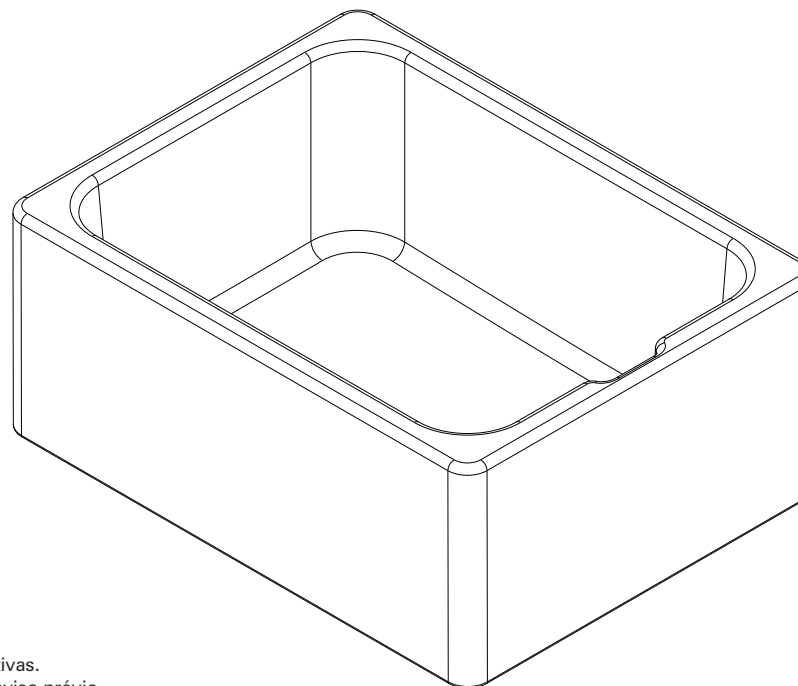

Belfast
cod.: 740000
ver.: 05

descrição: lava-louça 60x46
description: 60x46 kitchen sink
description: évier 60x46

sanindusa®

Os produtos apresentados seguem especificações técnicas internas da SANINDUSA.
As medidas apresentadas estão sujeitas às tolerâncias e variações naturais da cerâmica pelo que serão sempre orientativas.
Reservamos o direito de fazer alterações técnicas que permitam melhorar a funcionalidade dos nossos produtos, sem aviso prévio.

The presented products follow technical specifications from SANINDUSA.
The dimensions of the pieces are subject to natural ceramic tolerances and variations and will be always orientative.
We reserve the right to introduce technical improvements in our products without previous advice.