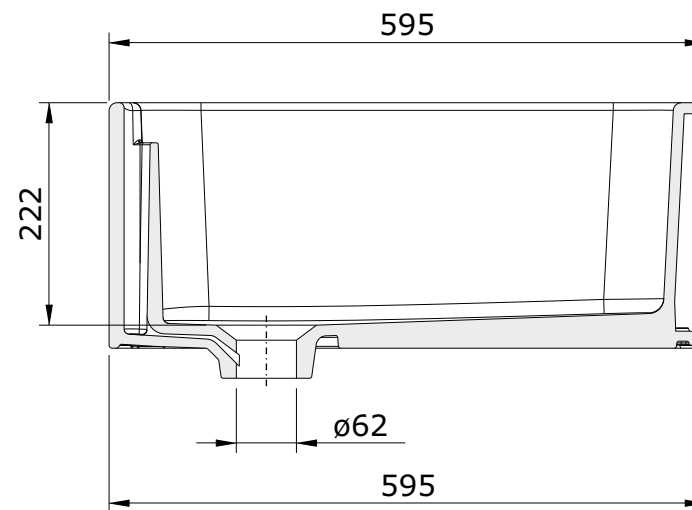

Belfast
cod.: 740000
ver.: 05

descrição: lava-louça 60x46
description: 60x46 kitchen sink
description: évier 60x46

sanindusa®

Os produtos apresentados seguem especificações técnicas internas da SANINDUSA.
As medidas apresentadas estão sujeitas às tolerâncias e variações naturais da cerâmica pelo que serão sempre orientativas.
Reservamos o direito de fazer alterações técnicas que permitam melhorar a funcionalidade dos nossos produtos, sem aviso prévio.

The presented products follow technical specifications from SANINDUSA.
The dimensions of the pieces are subject to natural ceramic tolerances and variations and will be always orientative.
We reserve the right to introduce technical improvements in our products without previous advice.

Les produits présentés suivent les spécifications techniques internes de Sanindusa.
Les dimensions de ceux-ci sont données à titre indicatifs.
Nous nous réservons le droit de procéder aux modifications techniques qui permettraient d'améliorer les fonctionnalités de nos produits, sans préavis.