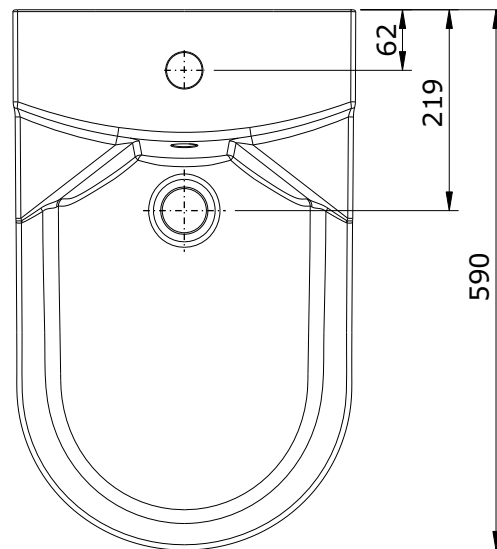

série: Jade

descrição: Bidé

sanindusa®

código: 104410

revisão: 02

Os produtos apresentados seguem especificações técnicas internas da SANINDUSA.

As dimensões são meramente indicativas.

Reservamos o direito de fazer alterações técnicas que permitam melhorar a funcionalidade dos nossos produtos, sem aviso prévio.

The presented products follow technical specifications from SANINDUSA.

The dimensions of the pieces are merely a reference.

We reserve the right to introduce technical improvements in our products without previous advice.