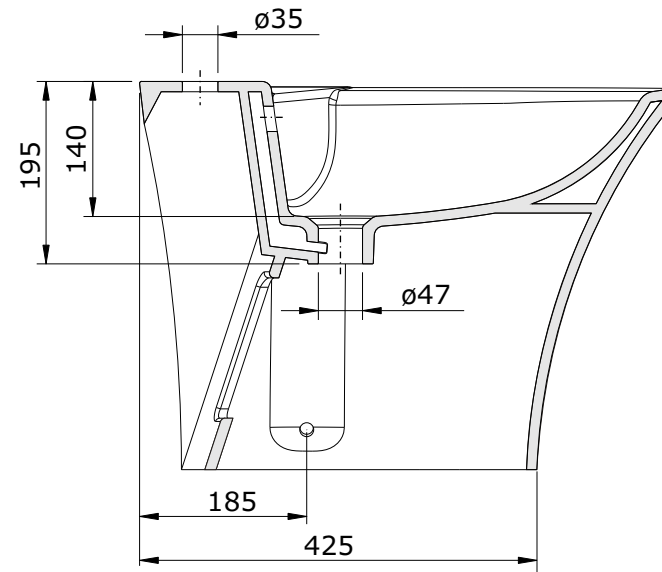

série: Jade

descrição: Bidé

sanindusa®

código: 104410

revisão: 02

Os produtos apresentados seguem especificações técnicas internas da SANINDUSA.

As dimensões são meramente indicativas.

Reservamos o direito de fazer alterações técnicas que permitam melhorar a funcionalidade dos nossos produtos, sem aviso prévio.

The presented products follow technical specifications from SANINDUSA.

The dimensions of the pieces are merely a reference.

We reserve the right to introduce technical improvements in our products without previous advice.