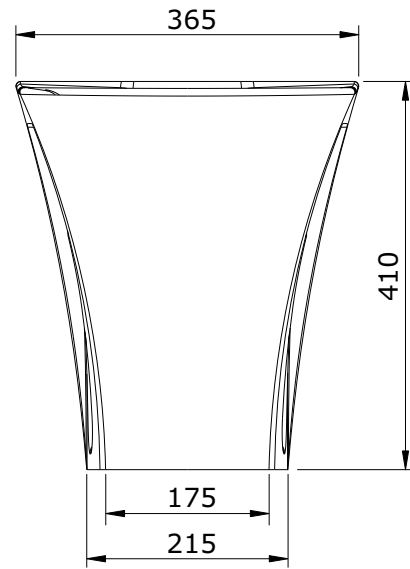

série: Jade

descrição: Bidé

sanindusa®

código: 104410

revisão: 02

Os produtos apresentados seguem especificações técnicas internas da SANINDUSA.

As dimensões são meramente indicativas.

Reservamos o direito de fazer alterações técnicas que permitam melhorar a funcionalidade dos nossos produtos, sem aviso prévio.

The presented products follow technical specifications from SANINDUSA.

The dimensions of the pieces are merely a reference.

We reserve the right to introduce technical improvements in our products without previous advice.