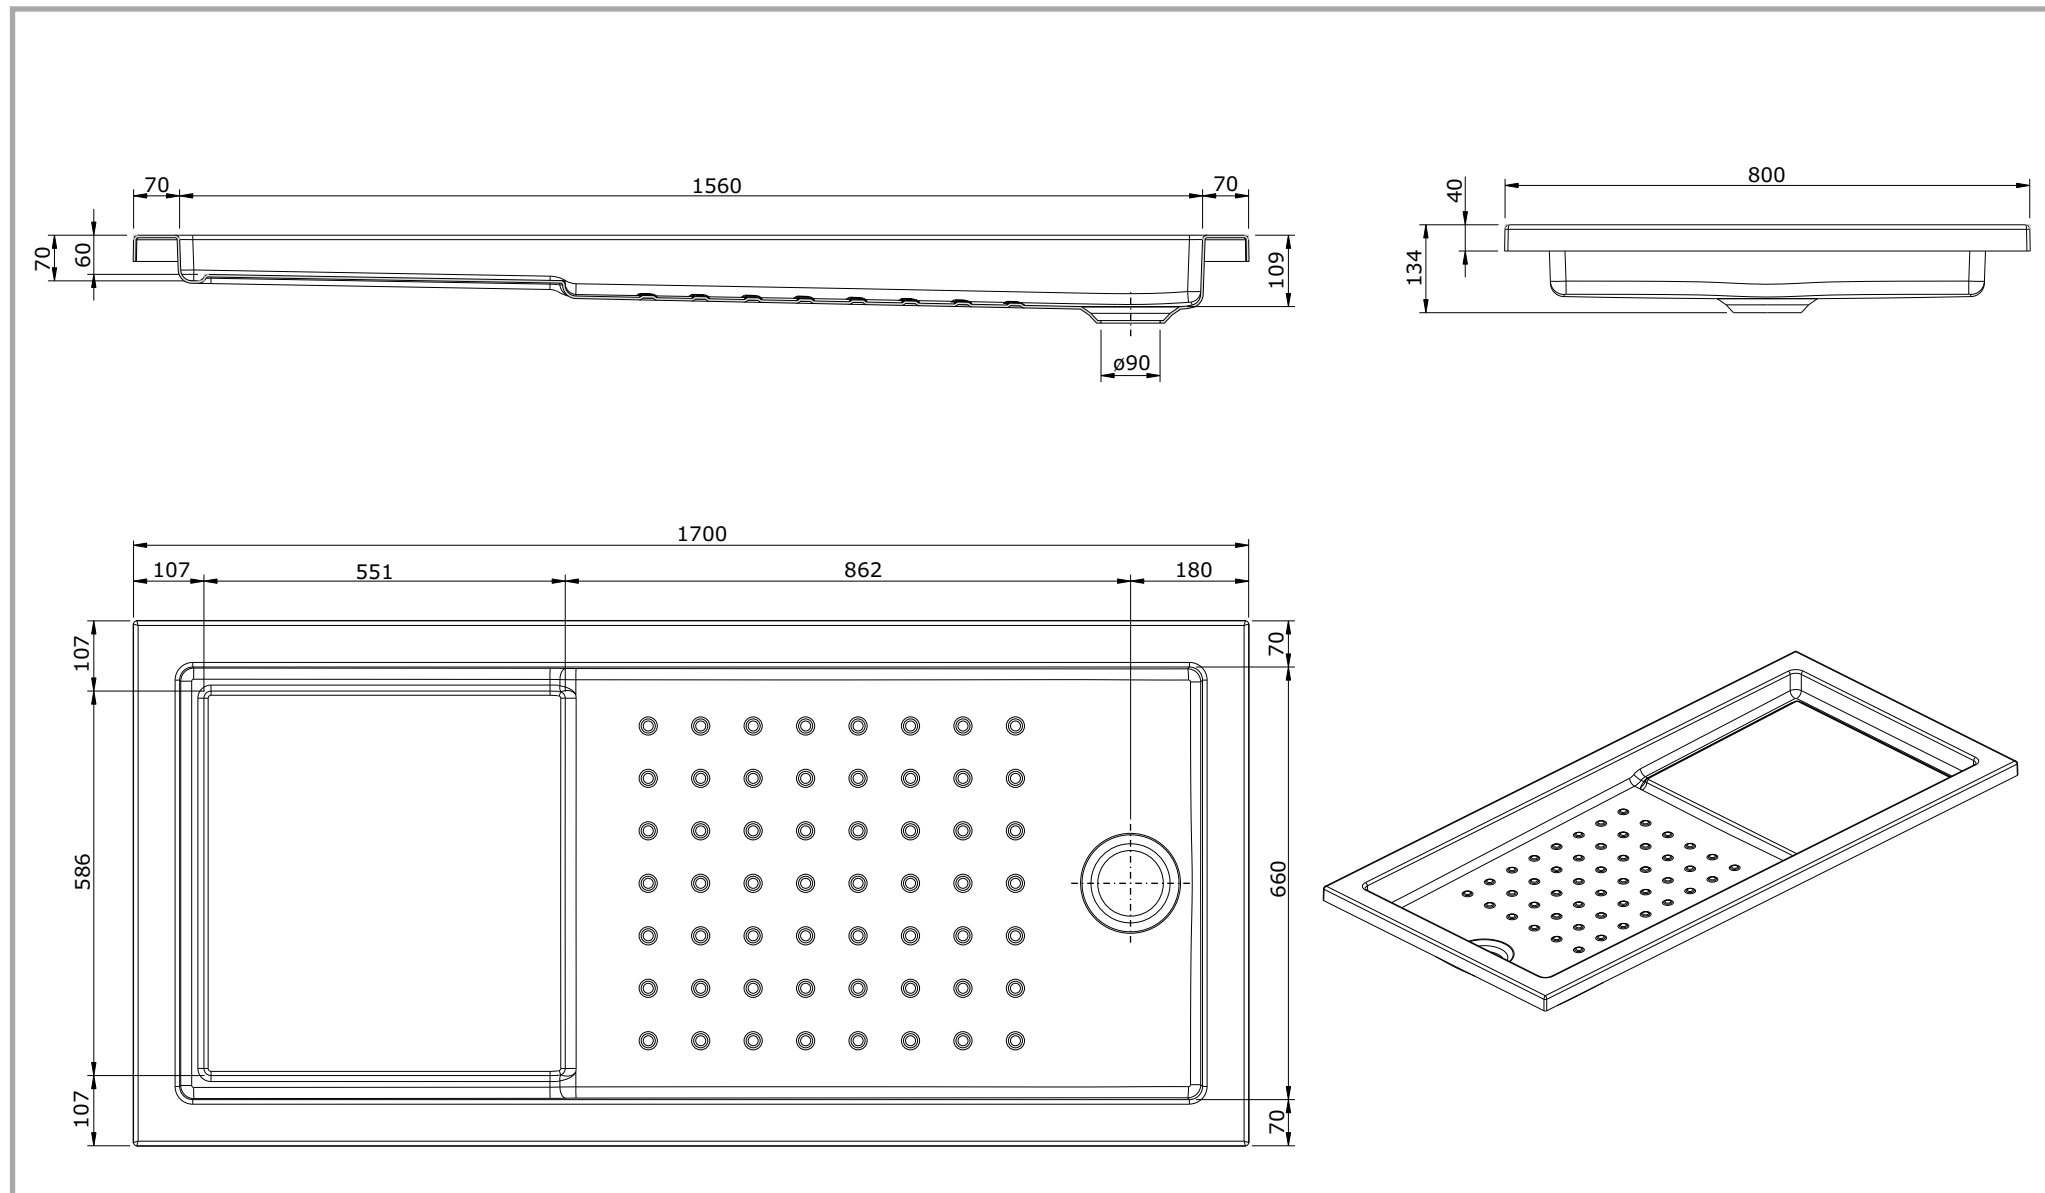

série: Strado

descrição: base de chuveiro 170x80

sanindusa®

código: 800710

revisão: 00

Os produtos apresentados seguem especificações técnicas internas da SANINDUSA.

As dimensões são meramente indicativas.

Reservamos o direito de fazer alterações técnicas que permitam melhorar a funcionalidade dos nossos produtos, sem aviso prévio.

The presented products follow technical specifications from SANINDUSA.

The dimensions of the pieces are merely a reference.

We reserve the right to introduce technical improvements in our products without previous advice.