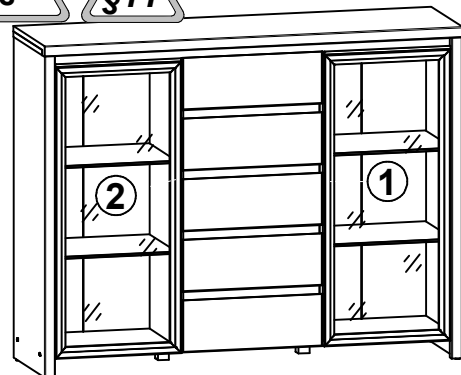

KASPIAN

S128-KOM2W5S

A	B	C	D	A	B	C	D		
1	S128-016	992	432	5/5	11	S128-502	446	345	3/5
2	S128-017	992	432	5/5	12	S128-901	429	348	2/5
3	S128-130	1080	396	1/5	13	S128-917	1051	483	1/5
4	S128-131	1080	396	1/5	14	S128-918	1051	471	1/5
5	S128-132	1022	369	1/5	15	S83-005	482	176	4/5
6	S128-133	1022	369	1/5	16	ZN1-501	65	38	1/5
7	S128-204	1432	399	2/5	17	ZS2-511	350	120	2/5
8	S128-302	1395	370	2/5	18	ZS2-512	350	120	2/5
9	S128-404	467	60	1/5	19	ZS2-5521	418	120	2/5
10	S128-406	1395	44	2/5					

4x a1	4x b8	4x b12	16x d3 φ5x17 mm	10x e1 φ7x50 mm	30x e3 φ6x13 mm	20x e19 φ5x9 mm	8x e23 φ6.3x30 mm	36x f1 φ8x30 mm
20x f25 φ6.5x40 mm	4x k1	90x l1	8x r1 φ1.5x12mm #16	20x r15 φ12x10.5mm #12	28x r42	5x w45\CL 350 mm	5x w45\CR 350 mm	5x w45\DL 350 mm
5x w45\DR 350 mm	4x s1	4x s2 ø16	1x z1	1x n26\1	1x p38 φ3.5x16 mm			