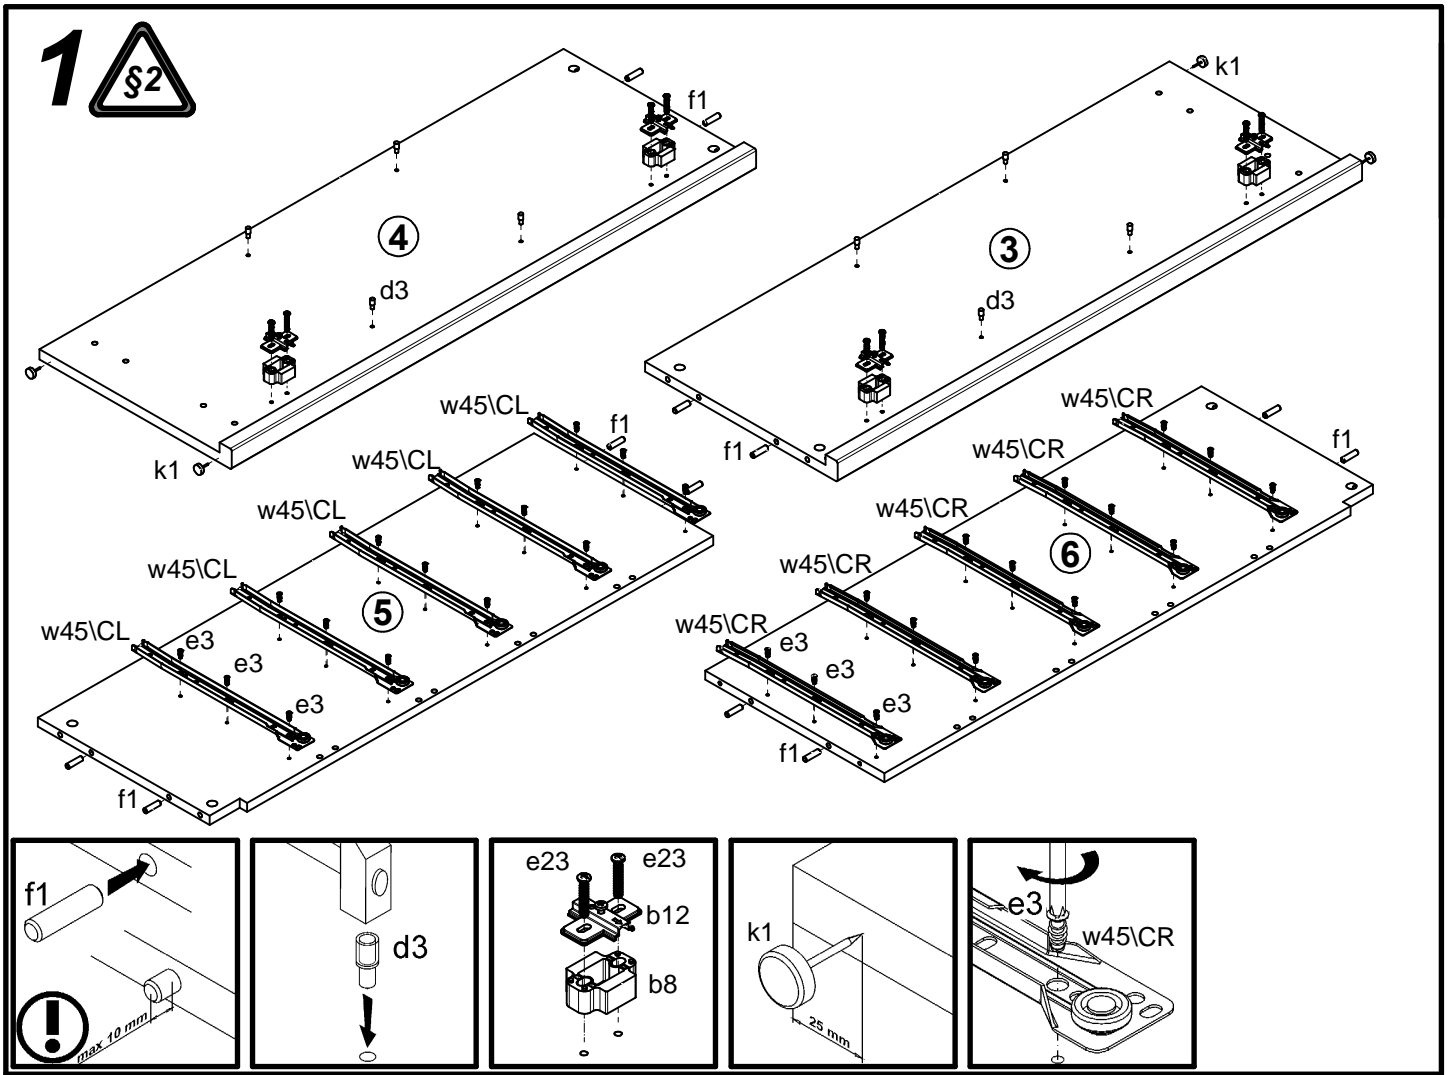

KASPIAN

S128-KOM2W5S

A	B	C	D	A	B	C	D		
1	S128-016	992	432	5/5	11	S128-502	446	345	3/5
2	S128-017	992	432	5/5	12	S128-901	429	348	2/5
3	S128-130	1080	396	1/5	13	S128-917	1051	483	1/5
4	S128-131	1080	396	1/5	14	S128-918	1051	471	1/5
5	S128-132	1022	369	1/5	15	S83-005	482	176	4/5
6	S128-133	1022	369	1/5	16	ZN1-501	65	38	1/5
7	S128-204	1432	399	2/5	17	ZS2-511	350	120	2/5
8	S128-302	1395	370	2/5	18	ZS2-512	350	120	2/5
9	S128-404	467	60	1/5	19	ZS2-5521	418	120	2/5
10	S128-406	1395	44	2/5					

4x a1	4x b8	4x b12	16x d3 φ5x17 mm	10x e1 φ7x50 mm	30x e3 φ6x13 mm	20x e19 φ5x9 mm	8x e23 φ6.3x30 mm	36x f1 φ8x30 mm
20x f25 φ6.5x40 mm	4x k1	90x l1	8x r1 φ1.5x12mm #16	20x r15 φ12x10.5mm #12	28x r42	5x w45\CL 350 mm	5x w45\CR 350 mm	5x w45\DL 350 mm
5x w45\DR 350 mm	4x s1	4x s2 ø16	1x z1	1x n26\1	1x p38 φ3.5x16 mm			