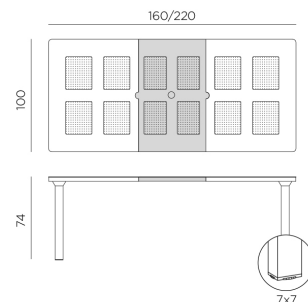

# LEVANTE

design Raffaello Galiotto

Ref. 470

-  29,6 peso prodotto in kg  
weight of product in kg
-  1 imballo cartonato - pz e volume in m<sup>3</sup>  
0,193 m<sup>3</sup> carton packing - pcs and volume in cbm
-  14 pz pz su pallet  
pcs on pallet
-  prodotto da montare  
assembly required
-  prodotto testato a norma da Catas  
product tested by Catas

**IT** Tavolo allungabile. Piano DurelTOP in polipropilene trattato anti-UV, colorato in massa. Gambe in alluminio verniciato quadrate. Finitura opaca. Dotato di piedini regolabili. 160 - 220 x 100 x 74h cm. Resina riciclabile.

**EN** Extensible table. DurelTOP in polypropylene with UV additives and uniformly coloured. Squared legs in coated aluminum. Matt finish. Adjustable height feet. 160 - 220 x 100 x 74h cm. Recyclable resin.

**FR** Table extensible. Plateau DurelTOP en polypropylène traité anti-UV et coloré dans la masse. Pieds carrés en aluminium vernis. Effet mat. Vérins de réglage. 160 - 220 x 100 x 74h cm. Résine recyclable.