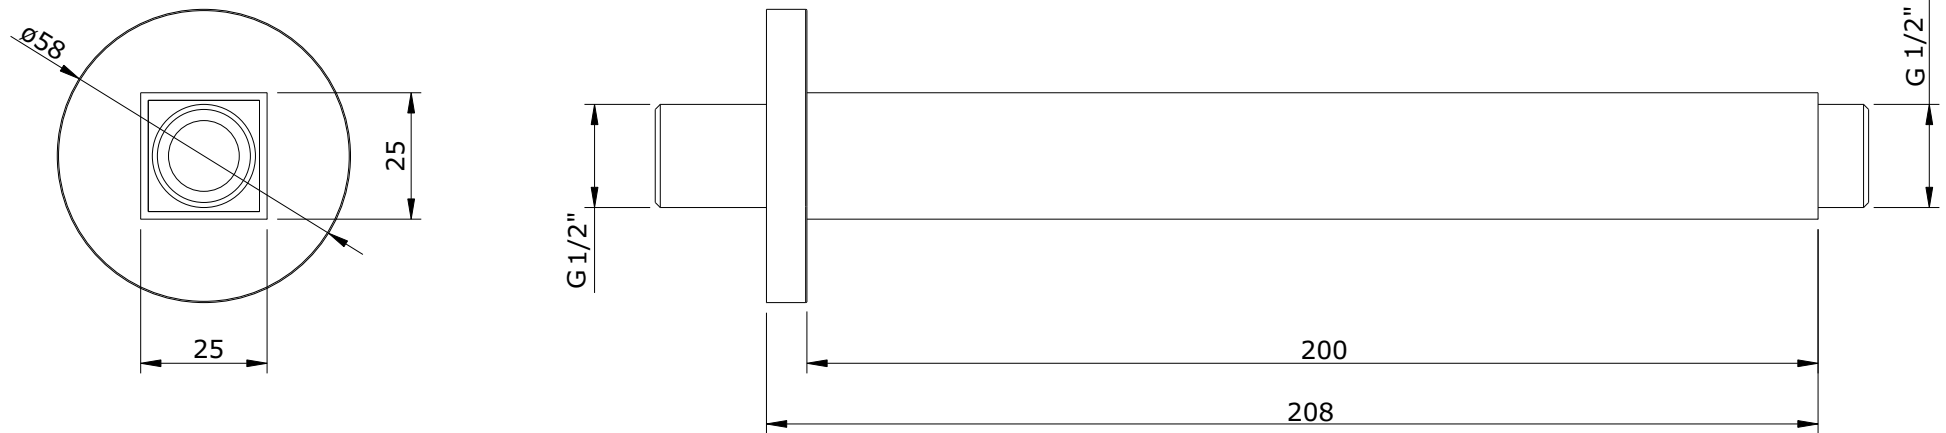

descrição: haste de tecto 200 perfil quadrado

sanindusa®

código: 5805011

revisão: 00

Os produtos apresentados seguem especificações técnicas internas da SANINDUSA.

As dimensões são meramente indicativas.

Reservamos o direito de fazer alterações técnicas que permitam melhorar a funcionalidade dos nossos produtos, sem aviso prévio.

The presented products follow technical specifications from SANINDUSA.

The dimensions of the pieces are merely a reference.

We reserve the right to introduce technical improvements in our products without previous advice.