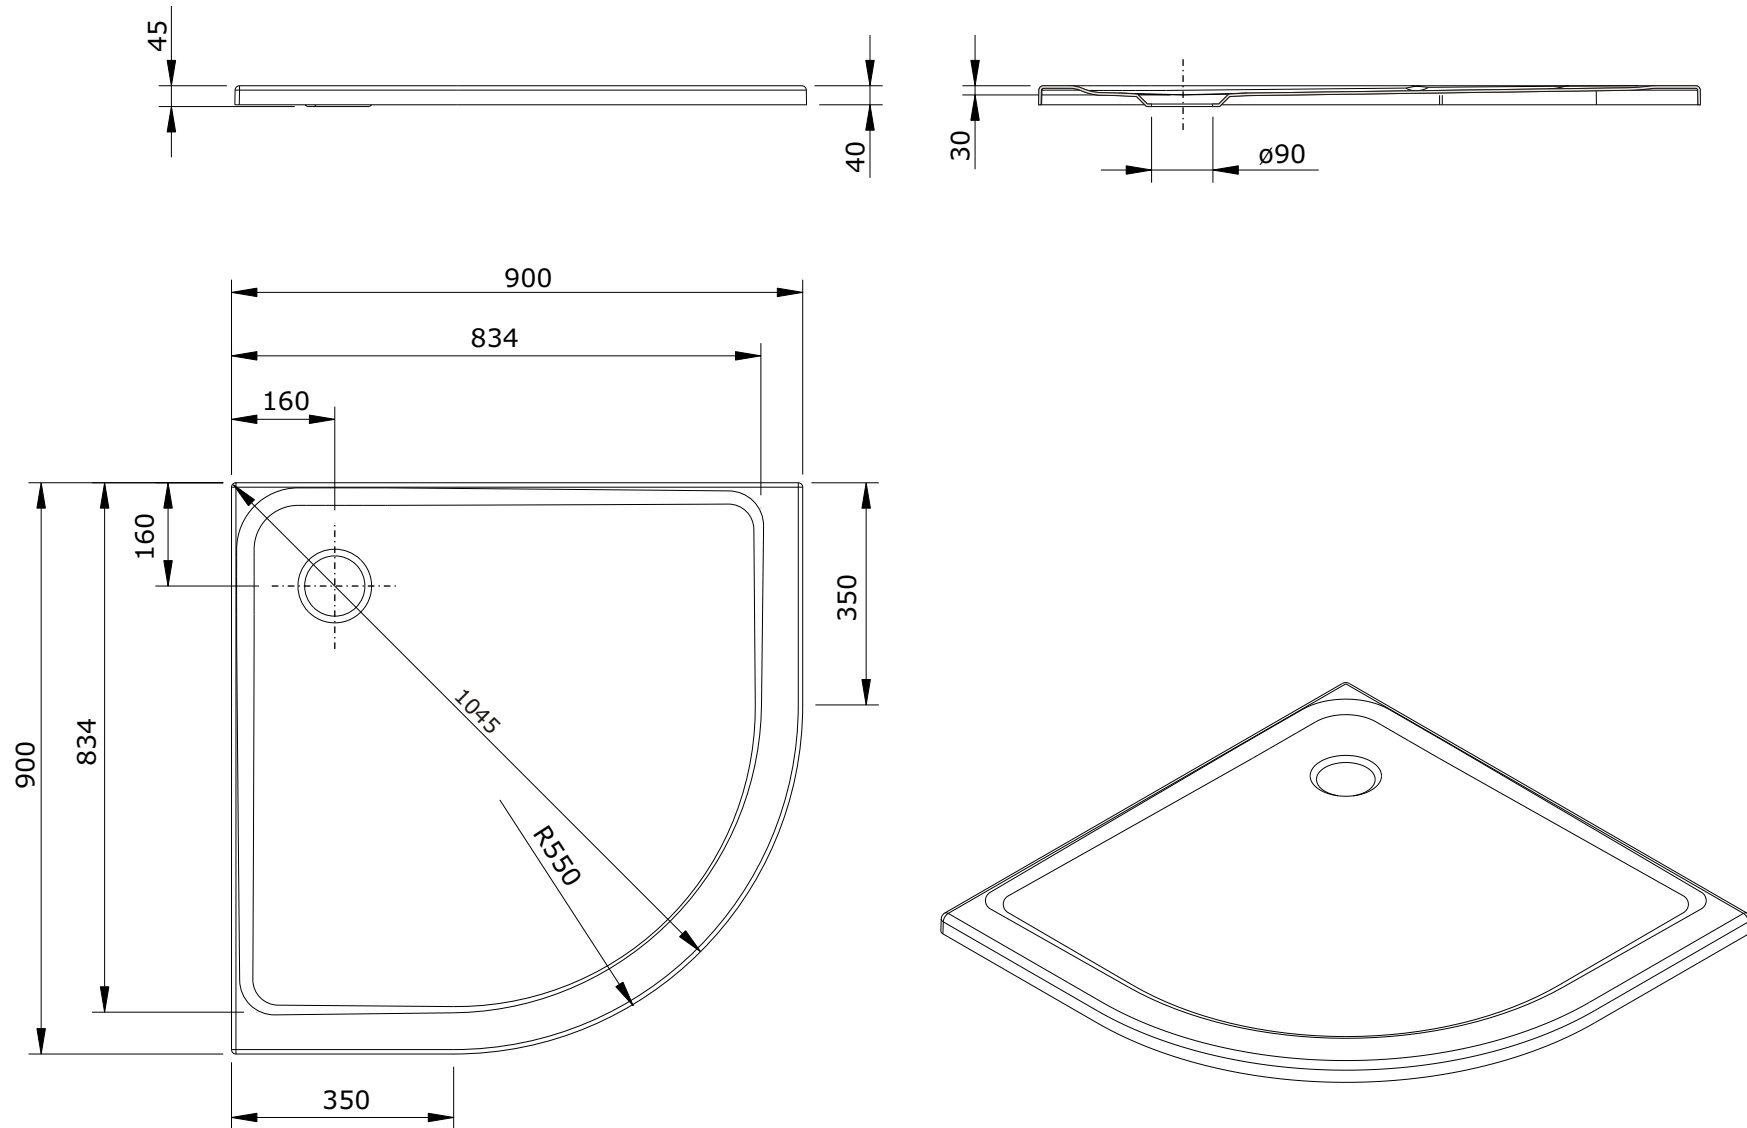

série: Face

descrição: Base de Chuveiro 90 x 90

sanindusa[®]

código: 800180

revisão: 04

Os produtos apresentados seguem especificações técnicas internas da SANINDUSA.

As dimensões são meramente indicativas.

Reservamos o direito de fazer alterações técnicas que permitam melhorar a funcionalidade dos nossos produtos, sem aviso prévio.

The presented products follow technical specifications from SANINDUSA.

The dimensions of the pieces are merely a reference.